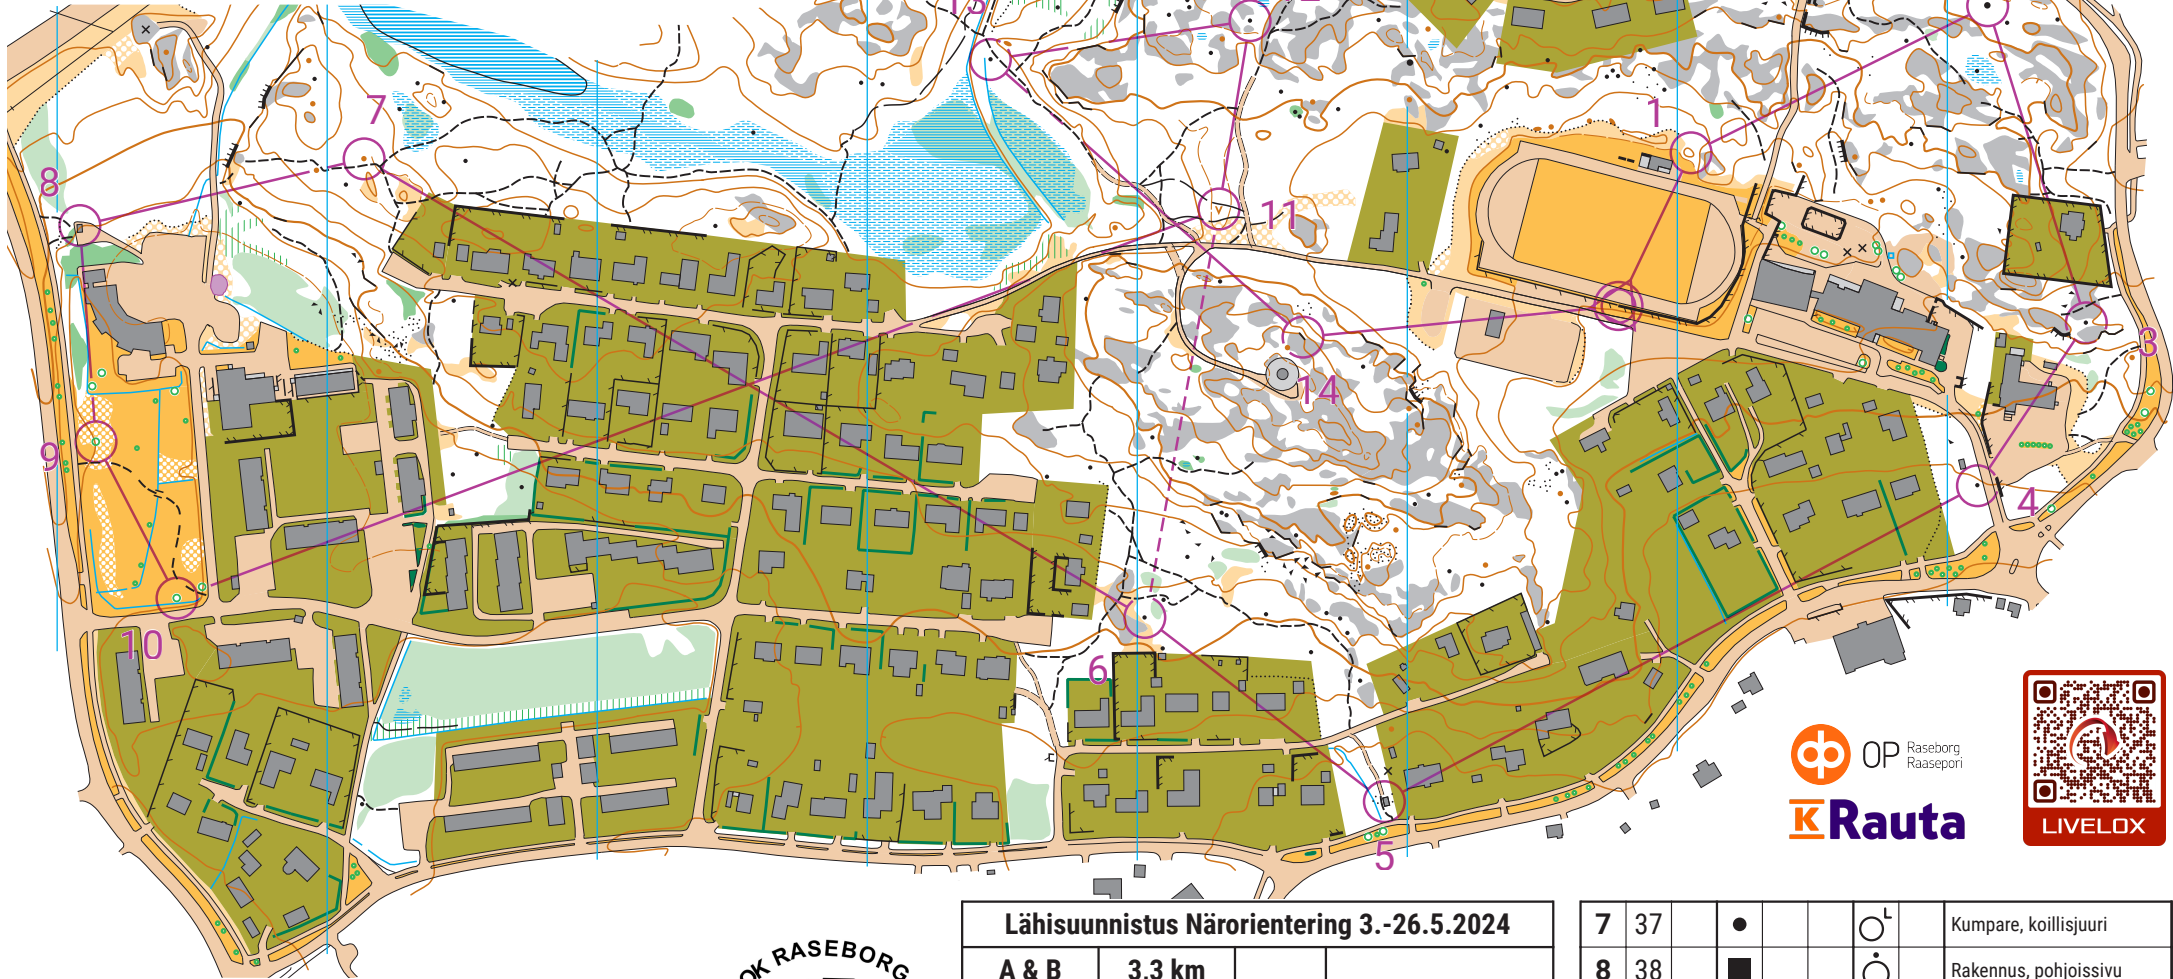

1	2	3	4	5	6	7	8	9	10	11	12	13	14
---	---	---	---	---	---	---	---	---	----	----	----	----	----

<https://okraseborg.fi/narorientering-2024-lahisuunnistus-2024/>

Koko rata (A, 14 rastia) 3,3 km, lyhyempi versio (B, 10 rastia) 2,0 km

Hela banan (A, 14 kontrolleri) 3,3 km, kortare versionen (B, 10 kontrolleri) 2,0 km

SPRINTTISUUNNISTUSKARTTA
SPRINTORIENTERINGSKARTTA
MERITUULEN KOULU

INKOO INGÅ

1:4000 2 m

Lähisuunnistus Närorientering 3.-26.5.2024

A & B		3,3 km			
					Lähtö: aitojen välissä
1	31				Kukkula, koillisjuuri
2	32		2		Kivi, 2m korkea, pohjoissivu
3	33		0,8		Kivi, 0,8m korkea, pohjoissivu
4	34		1		Kivi, 1m korkea, lounaissivu
5	35				Rakennus, länsisivu
6	36				Kivi, pohjoissivu

7	37				Kumpare, koillisjuuri
8	38				Rakennus, pohjoissivu
9	39				Huomattava puu, koillisivu
10	40				Huomattava puu, pohjoissivu
11	41				Kuoppa, länsiosa
12	42				Kivi, eteläsivu
13	43				Kivi, eteläsivu
14	44				Jyrkänne
			180 m		Suunnista 180 m maaliin (ei viitoitusta)