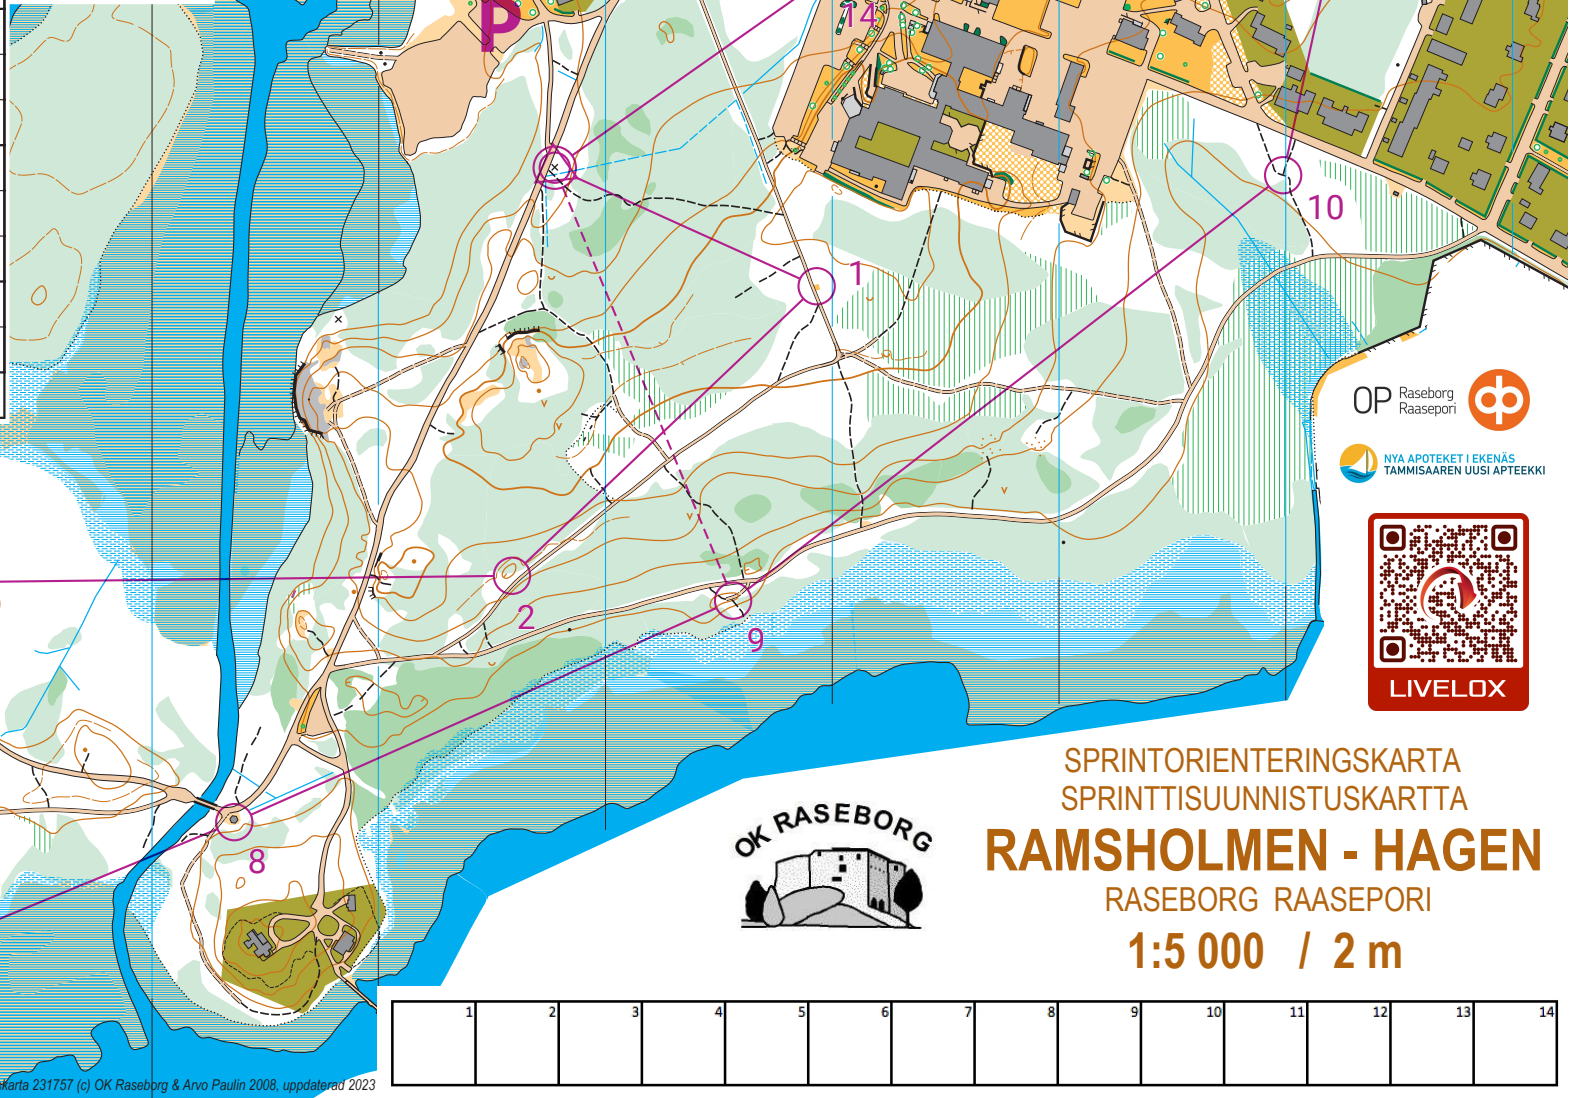

Närorientering Lähisuunnistus 19.4 - 12.5.2024				
A & B		3,9 km		
▷		×		○
1	31	◇		○
2	32	⊖		Q
3	33	■		^
4	34	■		○
5	35	■	■	≡
6	36	↘	≡	
7	37	↘	↘	Y
8	38	■		○
9	39	↘	↘	Y
10	40	↘	↘	Y
11	41	●		○
12	42	↘	∩	
13	43	≡		
14	44	∩		T
○		220 m	○	

<https://okraseborg.fi/narorientering-2024-lahisuunnistus-2024/>  
 Hela banan (A, 14 kontroller) 3,9 km, kortare versionen (B, 9 kontroller) 2,8 km  
 Koko rata (A, 14 rastia) 3,9 km, lyhyempi versio (B, 9 rastia) 2,8 km

NYA APOTEKET I EKENÄS  
TAMMISAAREN UUSI APTEEKKI

SPRINTORIENTERINGSKARTA  
 SPRINTTISUUNNISTUSKARTTA  
**RAMSHOLMEN - HAGEN**  
 RASEBORG RAASEPORI  
 1:5 000 / 2 m

Orienteringsskarta 231757 (c) OK Raseborg & Arvo Paulin 2008, uppdaterad 2023