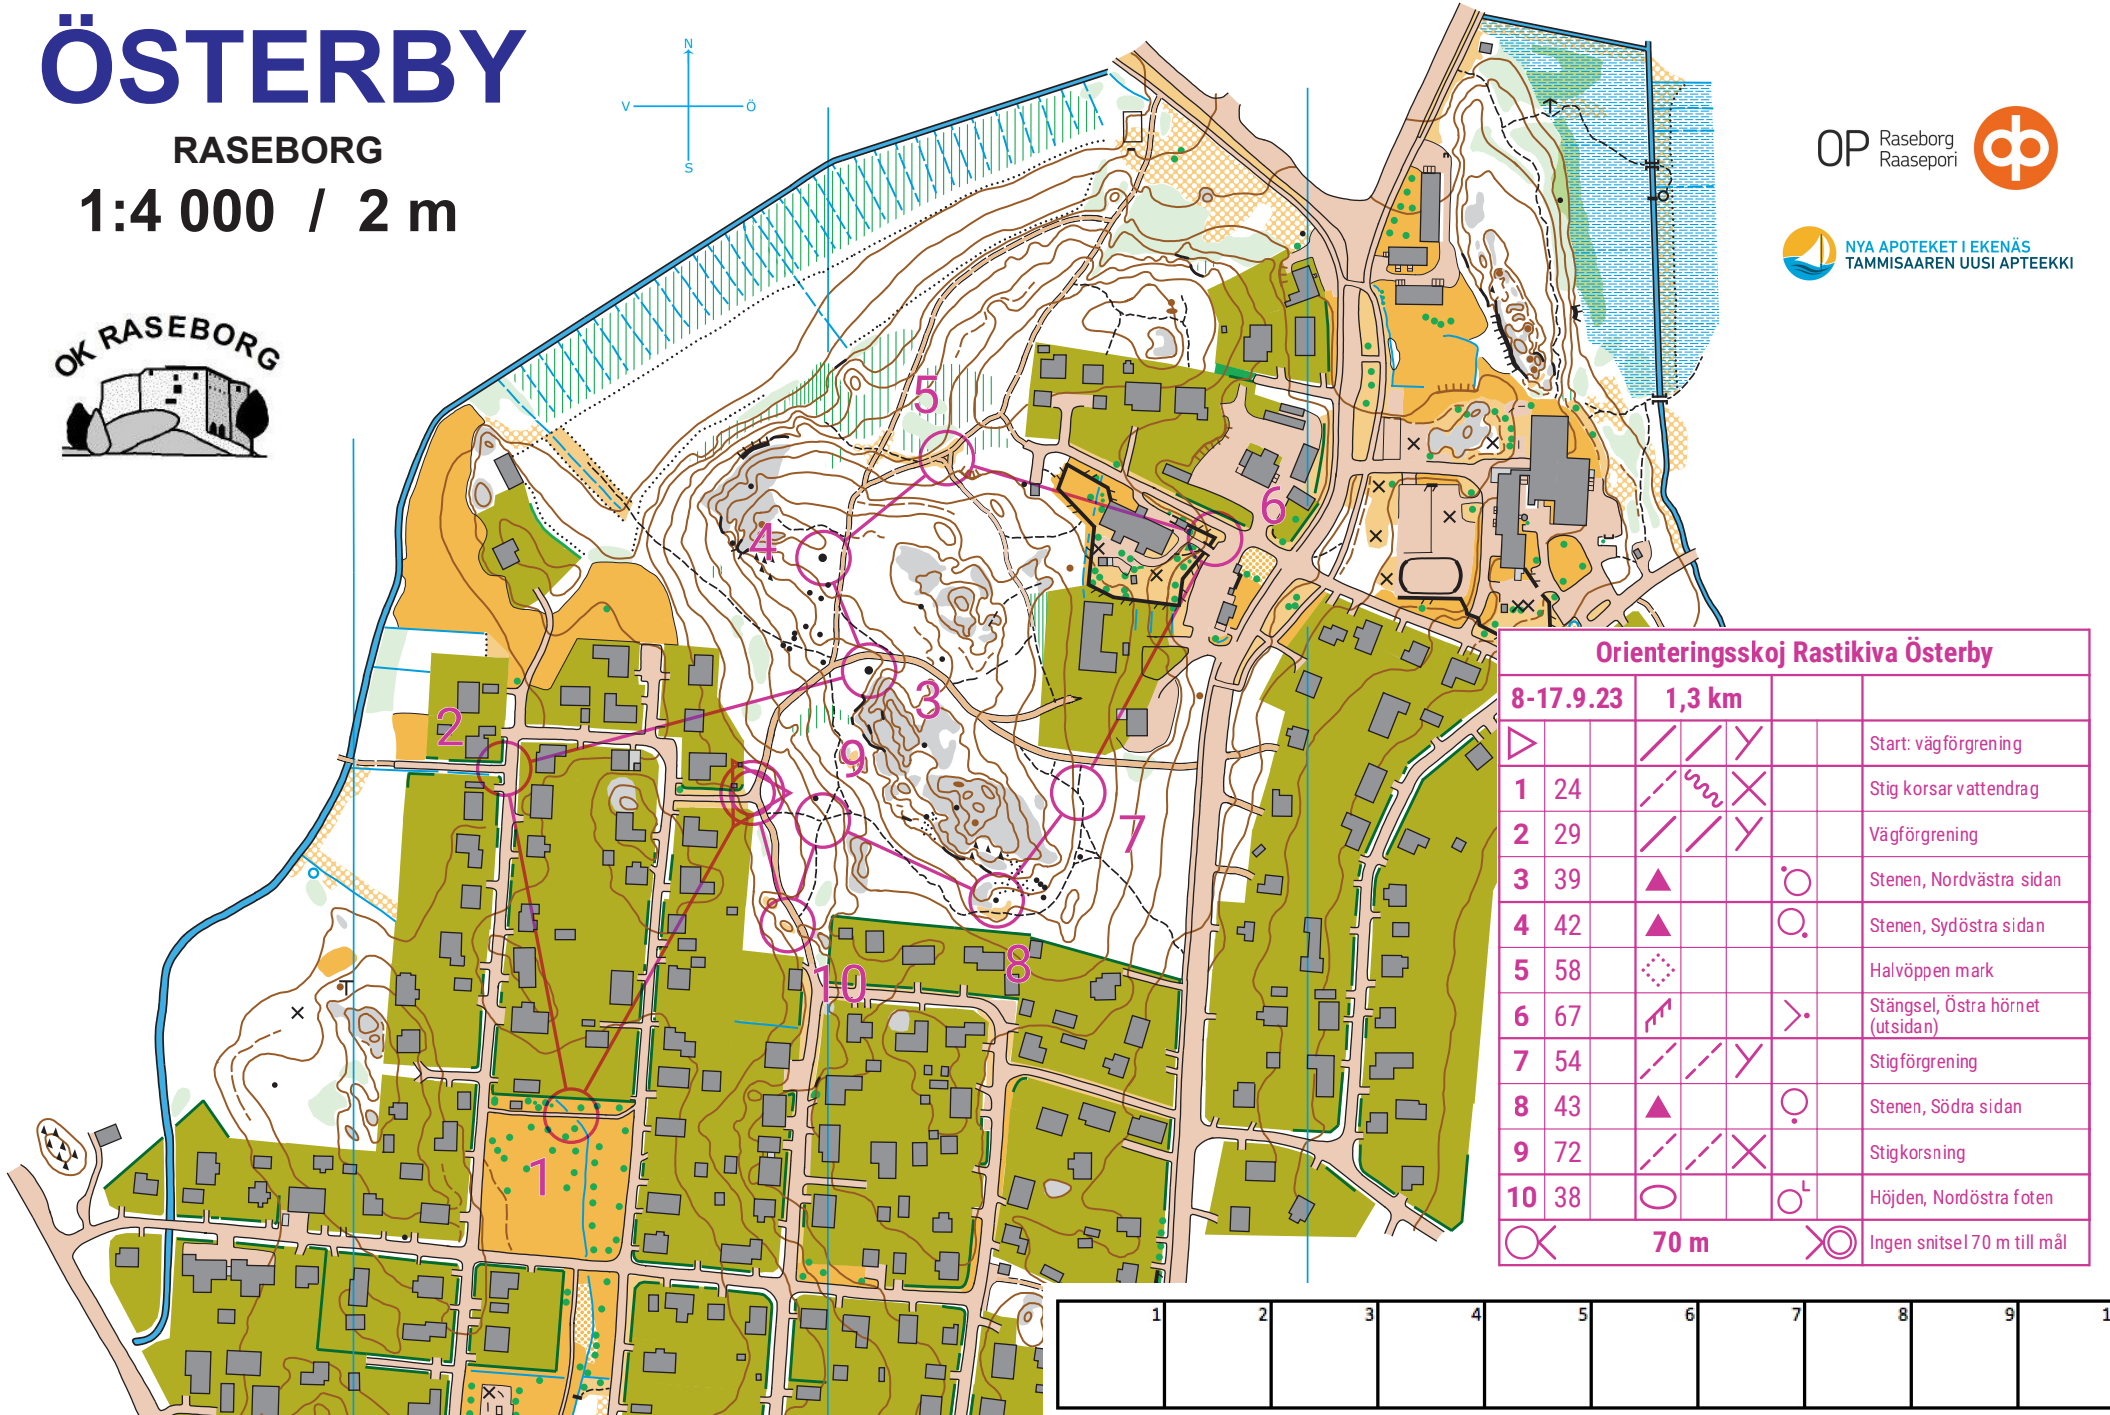

ÖSTERBY

RASEBORG

1:4 000 / 2 m

Orienteringskoj Rastikiva Österby

8-17.9.23		1,3 km			
▷		/ / \			Start: vägförgrening
1	24	/ / \	⊗		Stig korsar vattendrag
2	29	/ / \			Vägförgrening
3	39	▲		○	Stenen, Nordvästra sidan
4	42	▲		○	Stenen, Sydöstra sidan
5	58	⊙			Halvöppen mark
6	67	↗		▷	Stängsel, Östra hörnet (utsidan)
7	54	/ / \			Stigförgrening
8	43	▲		○	Stenen, Södra sidan
9	72	/ / \	⊗		Stigkorsning
10	38	○		○ ^L	Höjden, Nordöstra foten
⊗		70 m		⊗	Ingen snitsel 70 m till mål