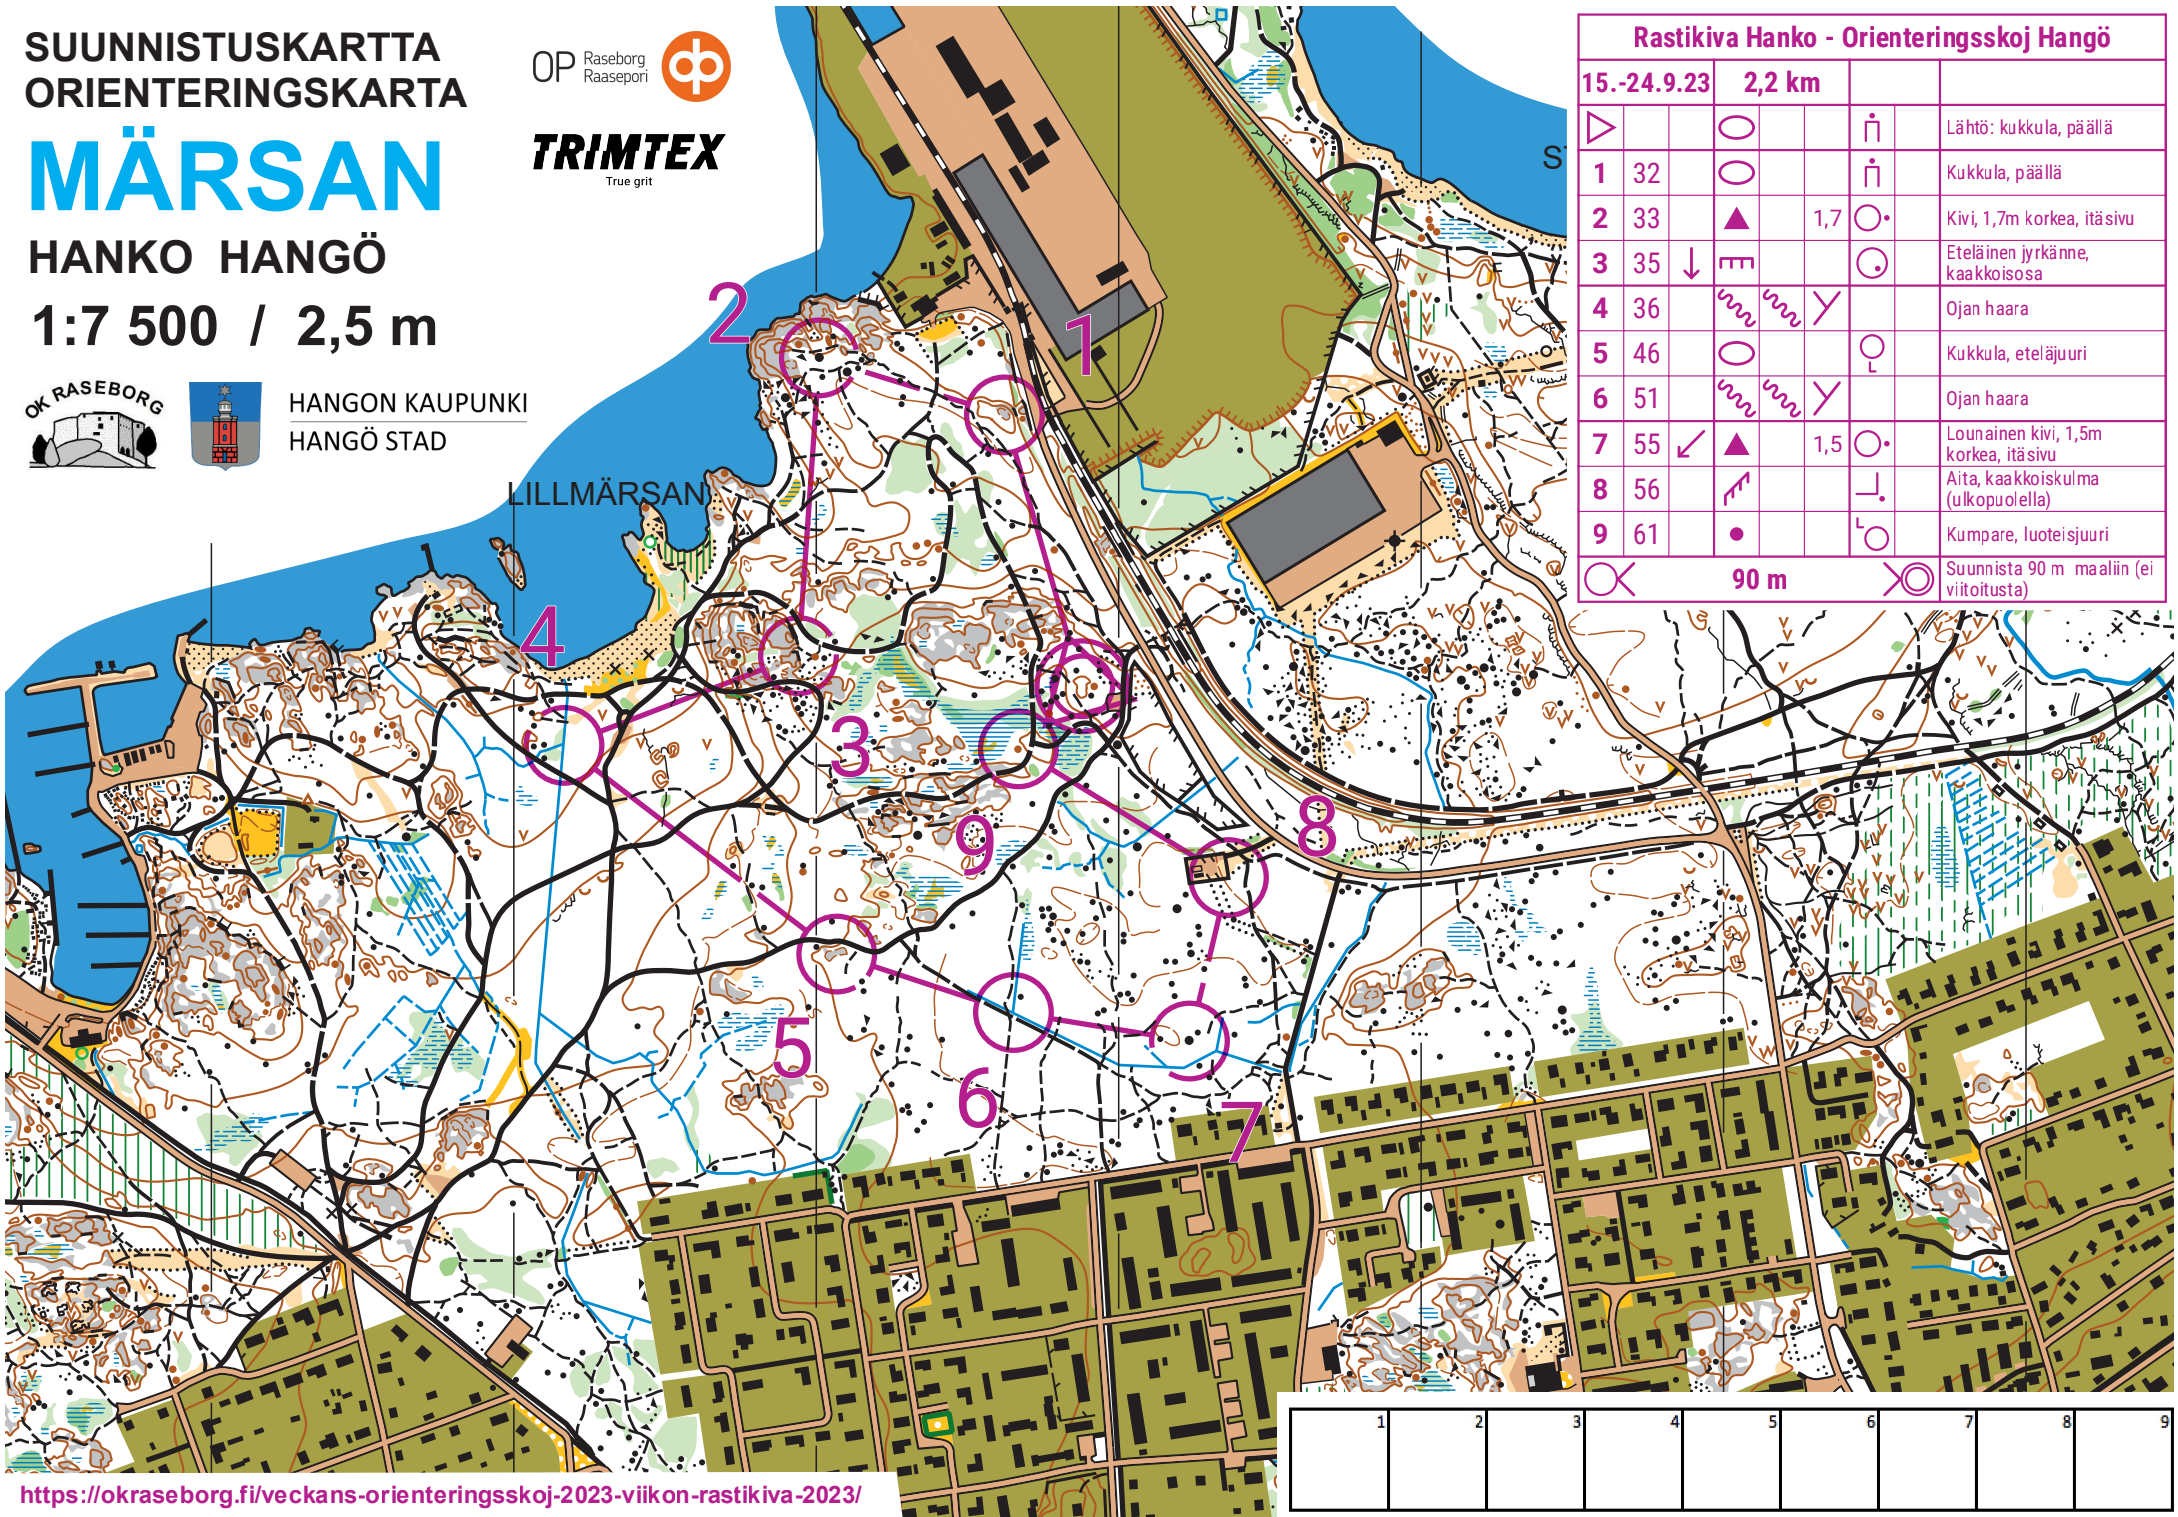

SUUNNISTUSKARTTA
ORIENTERINGSKARTA

MÄRSAN

HANKO HANGÖ

1:7 500 / 2,5 m

HANGON KAUPUNKI
HANGÖ STAD

OP Raseborg
Raasepori

TRIMTEX
True grit

Rastikiva Hanko - Orienteringsskoj Hangö

15.-24.9.23		2,2 km			
▷		○		Ħ	Lähtö: kukkula, päällä
1	32	○		Ħ	Kukkula, päällä
2	33	▲	1,7	○	Kivi, 1,7m korkea, itä sivu
3	35	↓		○	Eteläinen jyrkäne, kaakkoisosa
4	36	⋈		Y	Ojan haara
5	46	○		○	Kukkula, eteläjuuri
6	51	⋈		Y	Ojan haara
7	55	↙	1,5	○	Lounainen kivi, 1,5m korkea, itä sivu
8	56	↗		└┘	Aita, kaakkoiskulma (ulkopuolella)
9	61	●		○	Kumpare, luoteisjuuri
○		90 m		○	Suunnista 90 m maaliin (ei viitoitusta)