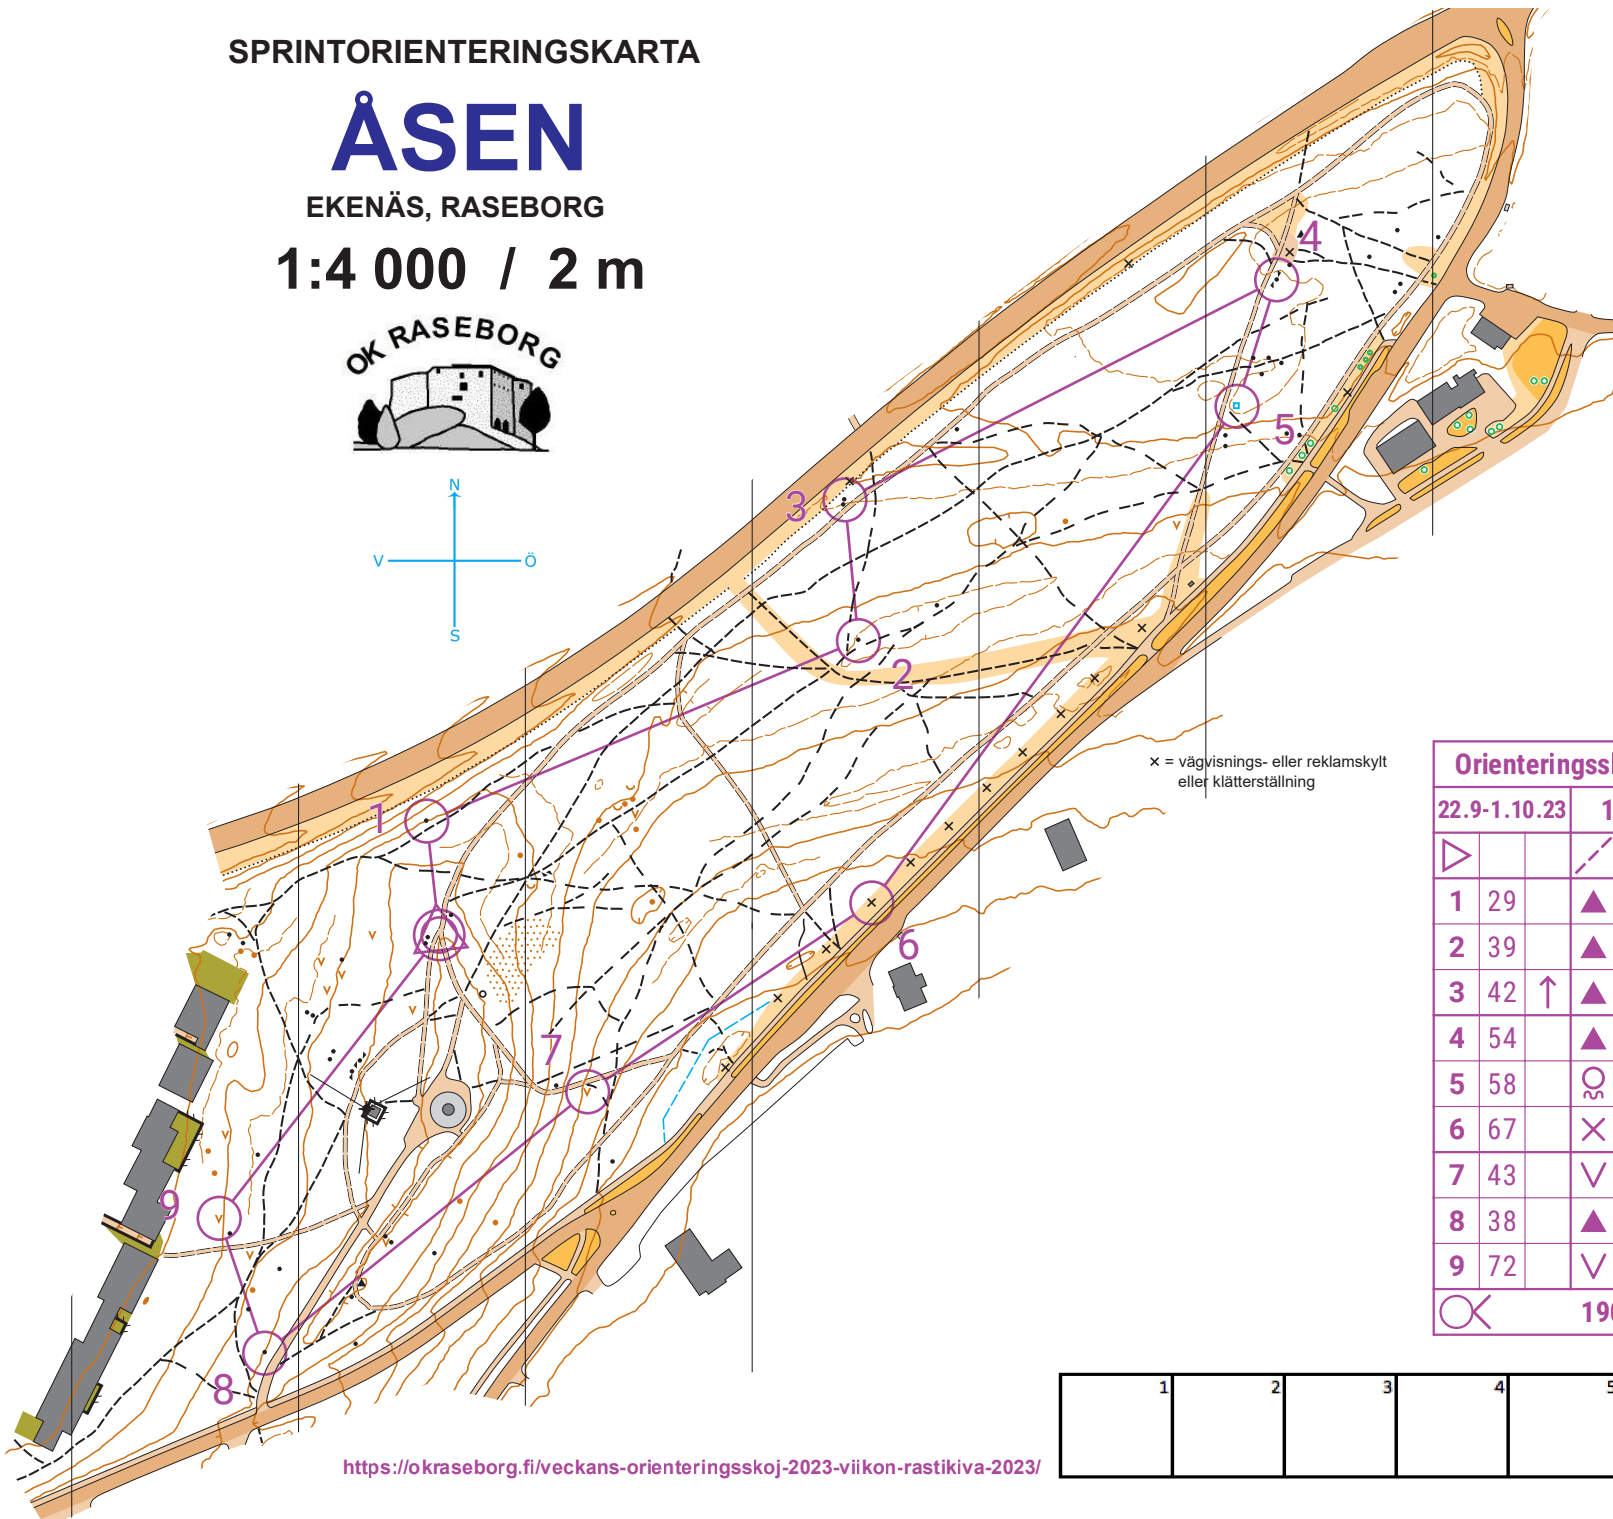

SPRINTORIENTERINGSKARTA

ÅSEN

EKENÄS, RASEBORG

1:4 000 / 2 m

x = vägvisnings- eller reklamskylt eller klätterställning

Orienteringskøj Ekenäs / Rastikiva Tammisaari					
22.9-1.10.23		1,7 km			
					Start: stignöring
1	29		0,8		Stenen, 0,8m hög, Södra sidan
2	39		0,8		Stenen, 0,8m hög, Västra sidan
3	42		0,7		Norra stenen, 0,7m hög, Norra sidan
4	54		0,7		Stenen, 0,7m hög, Södra sidan
5	58				Brunnen, Nordöstra sidan
6	67				Speciellt föremål, Nordvästra sidan
7	43				Liten grävd grop, Södra delen
8	38		1,3		Stenen, 1,3m hög, Västra sidan
9	72				Liten grävd grop, Södra delen
	190 m				Ingen snitsel 190 m till mål