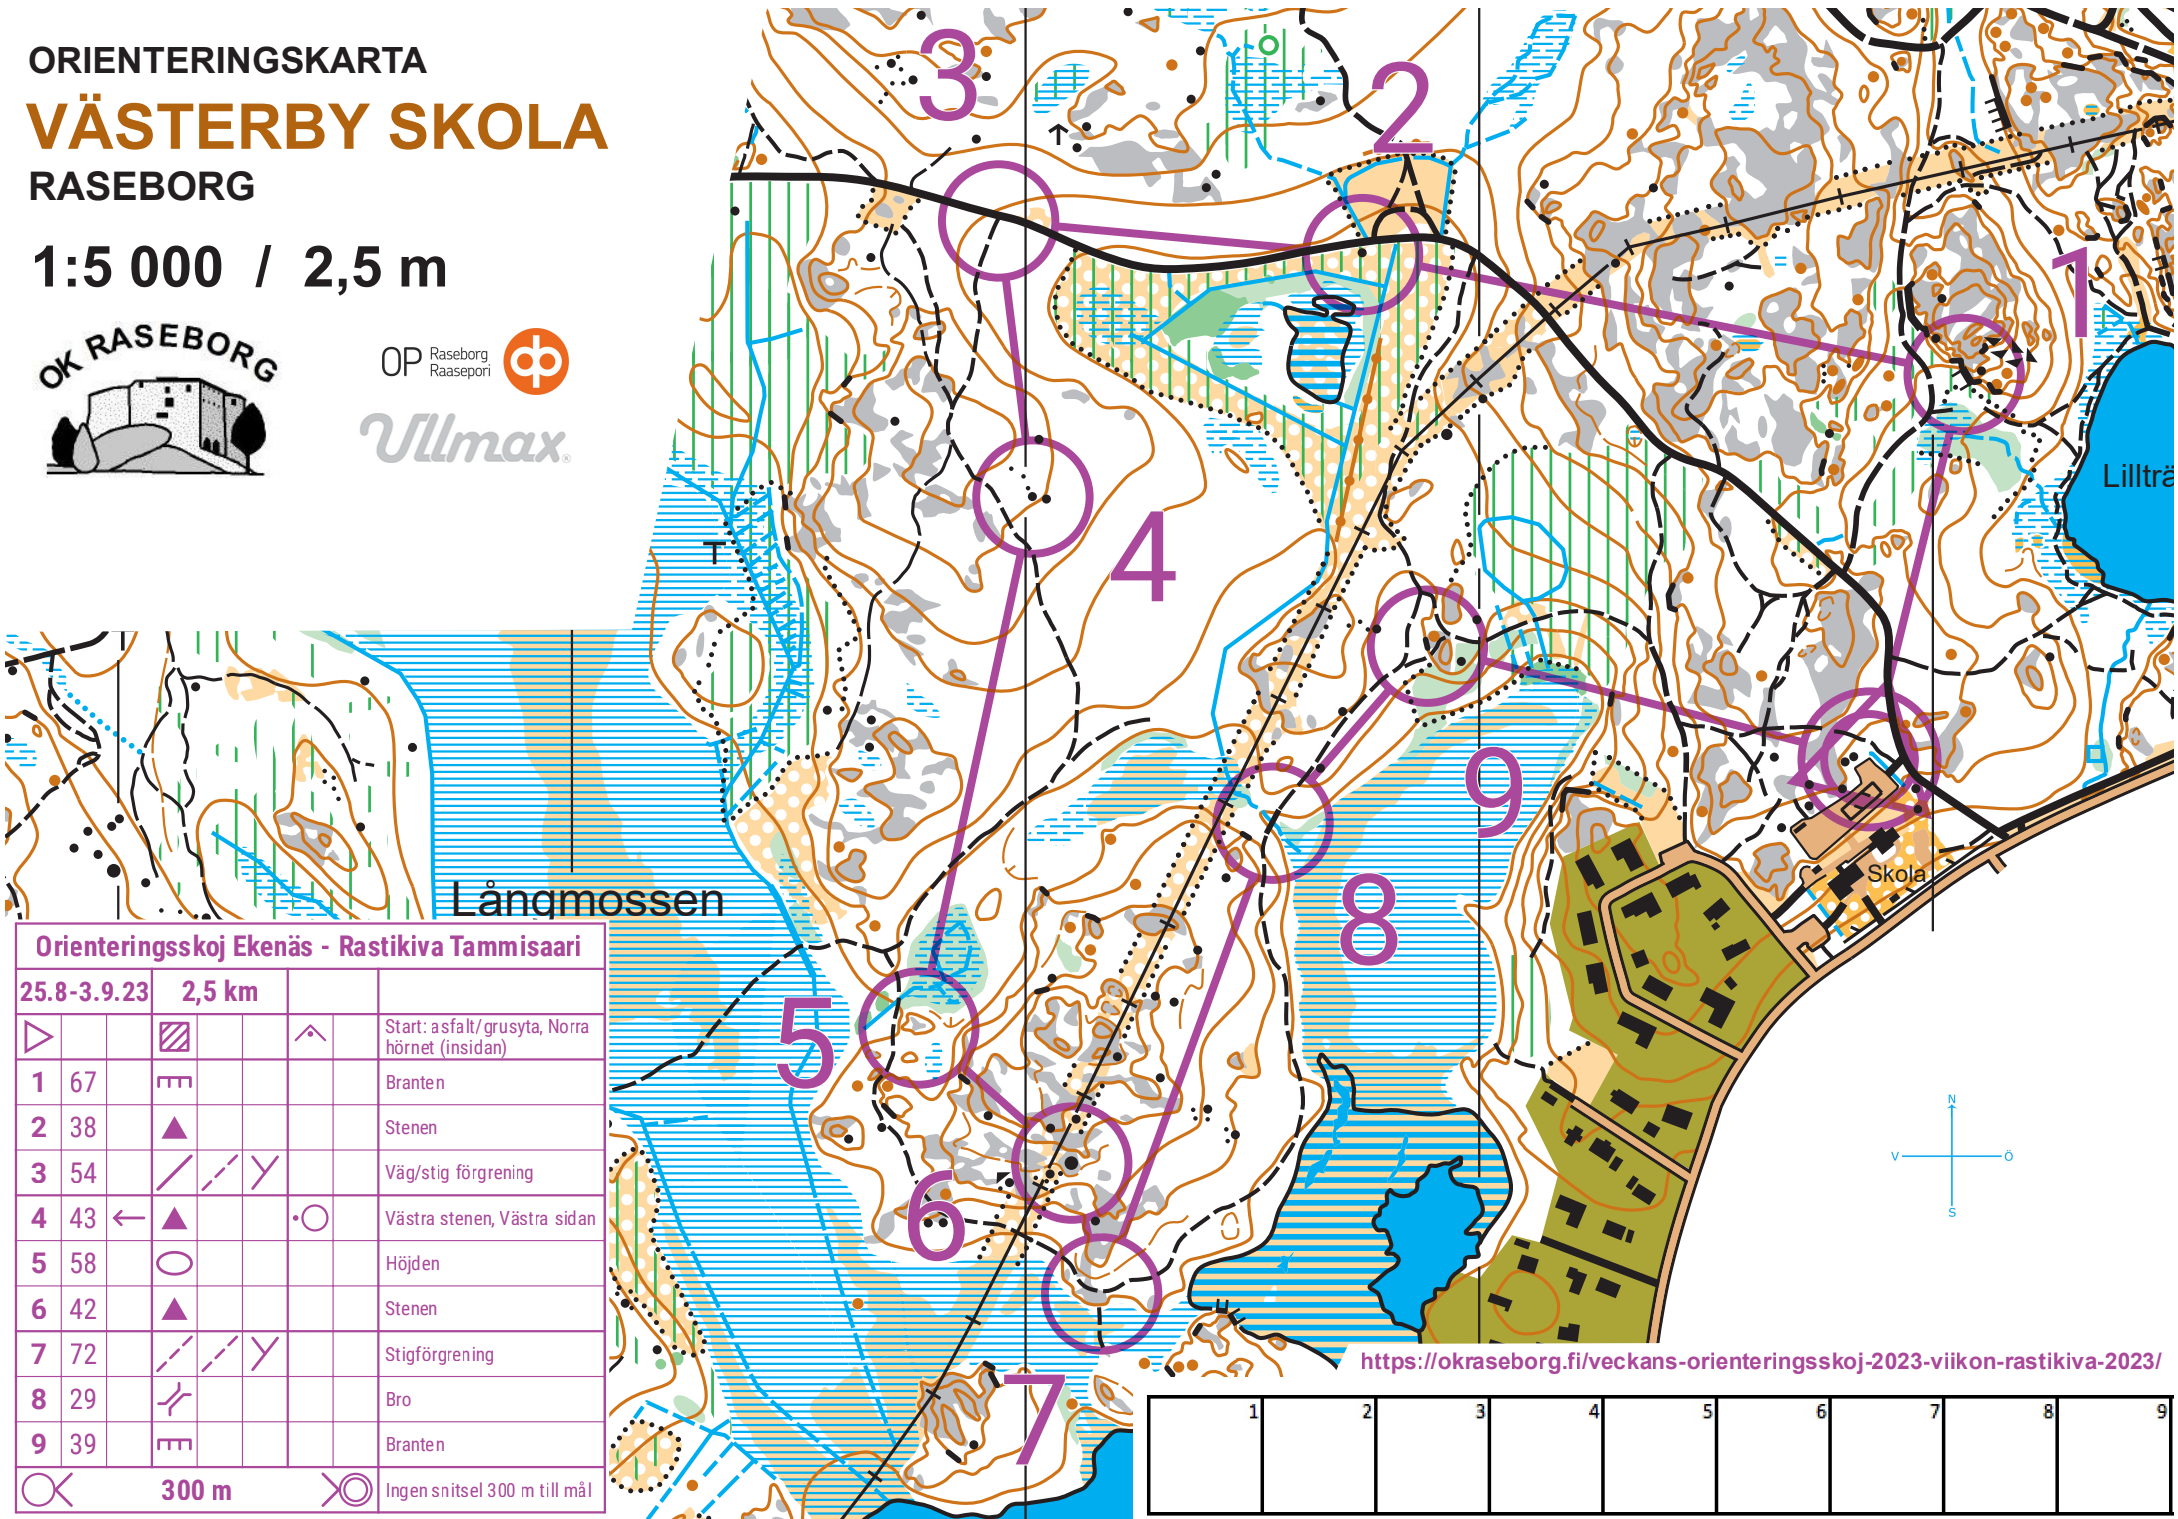

ORIENTERINGSKARTA
VÄSTERBY SKOLA
 RASEBORG

1:5 000 / 2,5 m

Orienteringsskøj Ekenäs - Rastikiva Tammisaari

25.8-3.9.23	2,5 km				
					Start: asfalt/ grusyta, Norra hörnet (insidan)
1	67				Branten
2	38				Stenen
3	54				Väg/stig förgrening
4	43				Västra stenen, Västra sidan
5	58				Höjden
6	42				Stenen
7	72				Stigförgrening
8	29				Bro
9	39				Branten
		300 m			Ingen snitsel 300 m till mål

<https://okraseborg.fi/veckans-orienteringsskøj-2023-viikon-rastikiva-2023/>