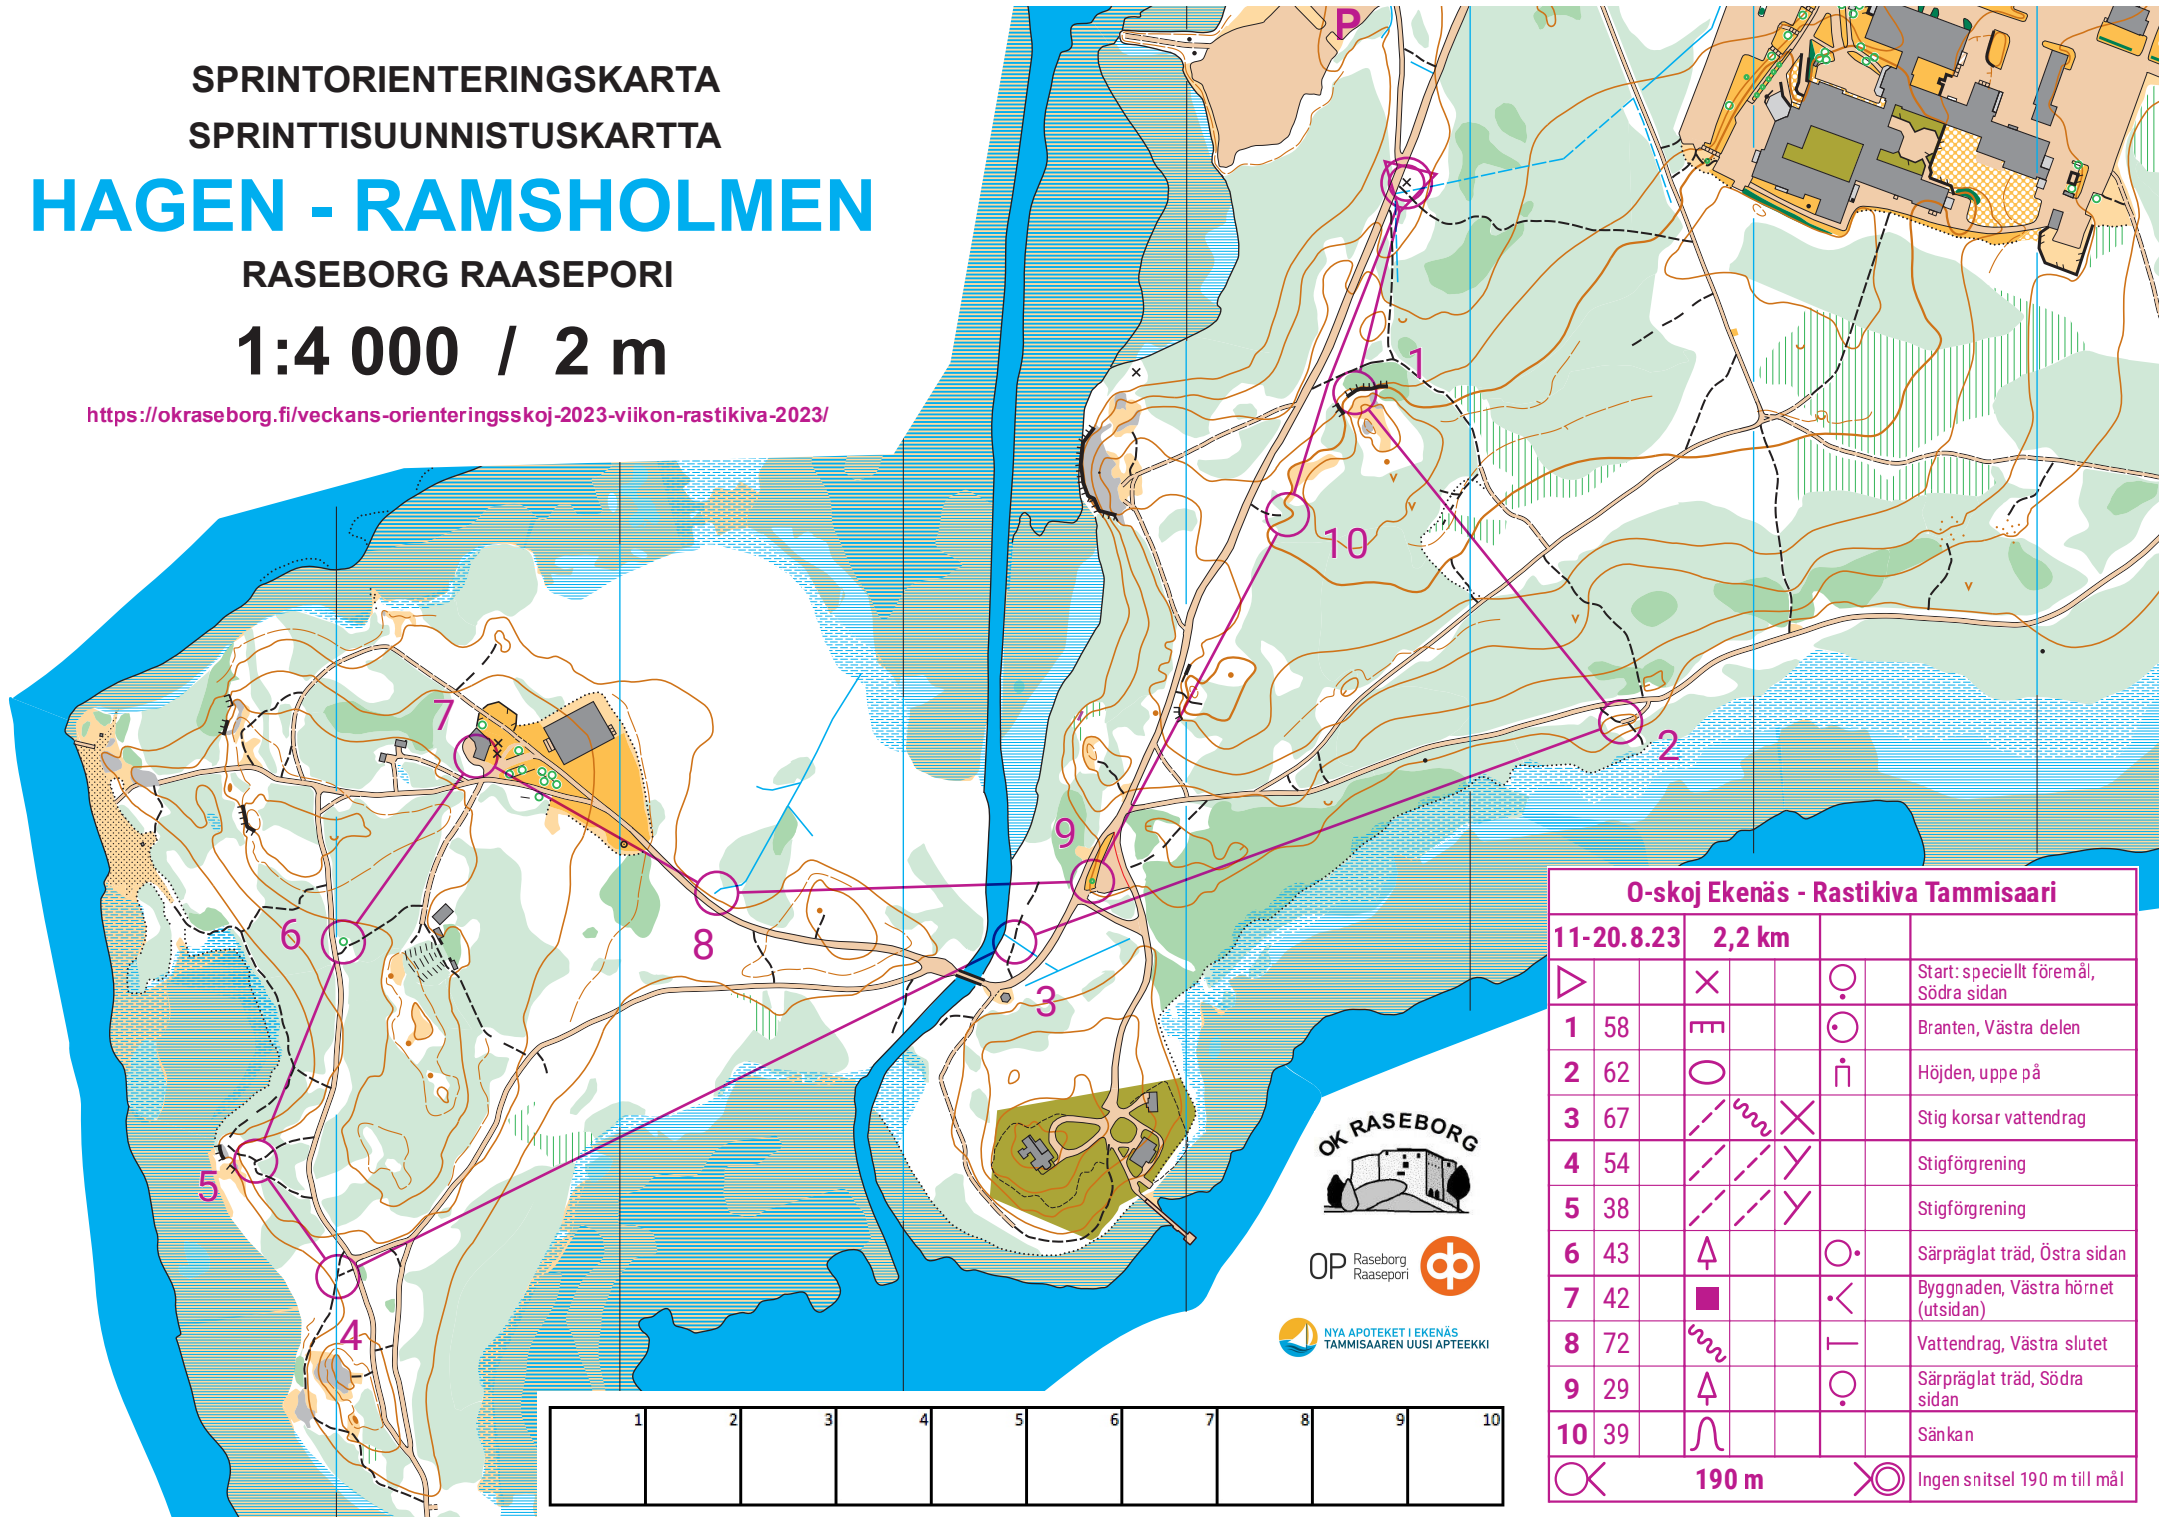

SPRINTORIENTERINGSKARTA
SPRINTTISUUNNISTUSKARTTA

HAGEN - RAMSHOLMEN

RASEBORG RAASEPORI

1:4 000 / 2 m

<https://okraseborg.fi/veckans-orienteringsskoj-2023-viikon-rastikiva-2023/>

O-skoj Ekenäs - Rastikiva Tammisaari			
11-20.8.23	2,2 km		
			Start: speciellt föremål, Södra sidan
1 58			Branten, Västra delen
2 62			Höjden, uppe på
3 67			Stig korsar vattendrag
4 54			Stigförgrening
5 38			Stigförgrening
6 43			Särpräglat träd, Östra sidan
7 42			Byggnaden, Västra hörnet (utsidan)
8 72			Vattendrag, Västra slutet
9 29			Särpräglat träd, Södra sidan
10 39			Sänkan
	190 m		Ingen snitsel 190 m till mål