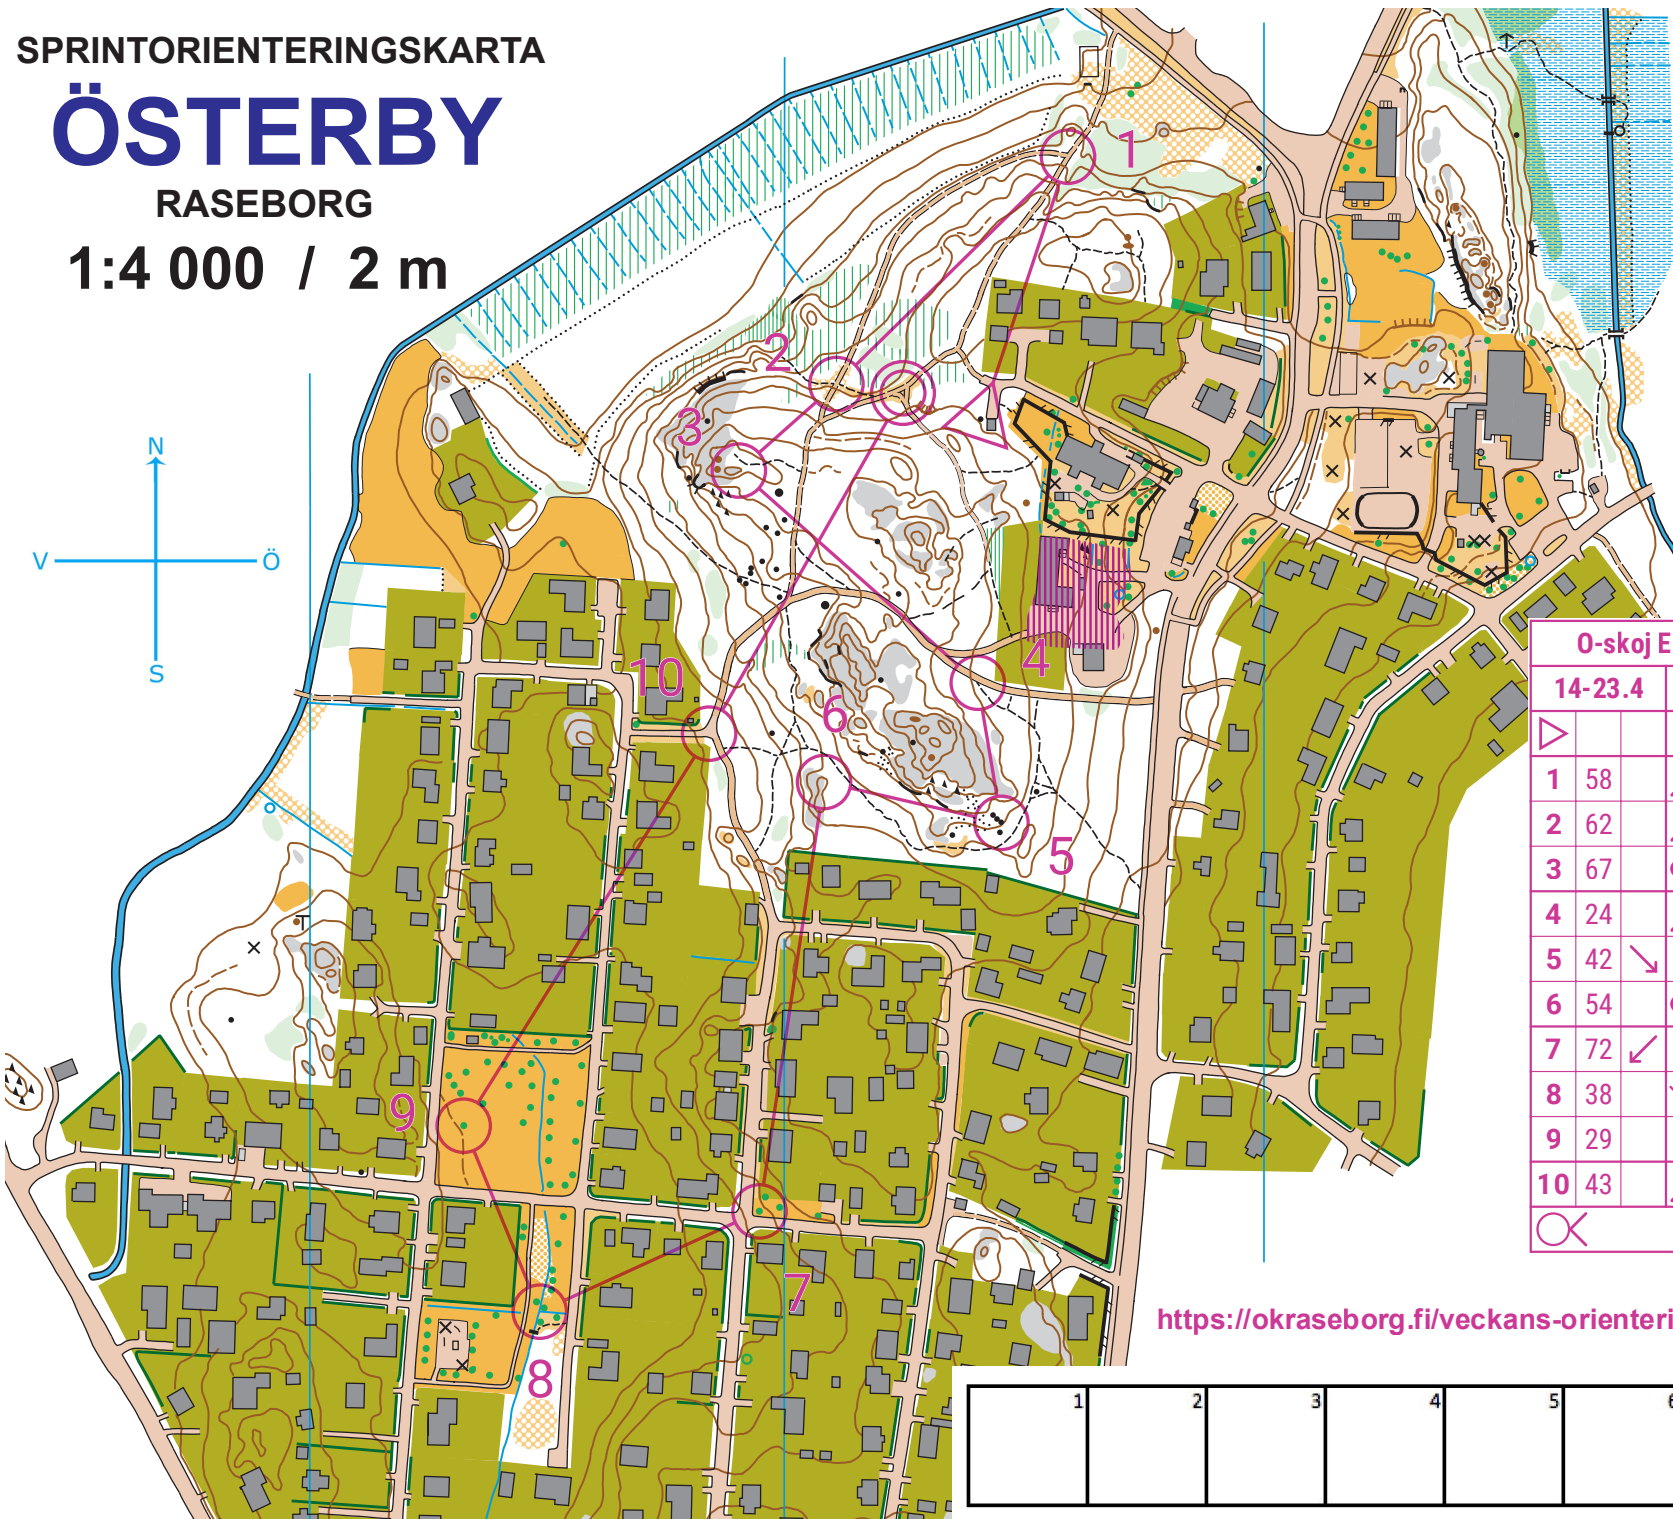

SPRINTORIENTERINGSKARTA

ÖSTERBY

RASEBORG

1:4 000 / 2 m

Ullmax

| O-skoj Ekenäs / Rastikiva Tammisaari 2023 | | | | | |
|---|-------|--------|----|------------------------------|------------------------------------|
| 14-23.4 | | 1,6 km | | | |
| ▷ | | ▲ | | ○° | Start: stenen, Nordöstra sidan |
| 1 | 58 | / / \ | | | Vägförgrening |
| 2 | 62 | / / \ | X | | Väg korsar stig |
| 3 | 67 | ○ | | ○L | Höjden, Östra foten |
| 4 | 24 | / / \ | | | Väg/stig förgrening |
| 5 | 42 | ↘ | ▲ | ○• | Sydöstra stenen, Östra sidan |
| 6 | 54 | ○ | | ○ | Höjden, Nordöstra delen |
| 7 | 72 | ↙ | ▲ | ☼ | Sydvästra Särpräglat träd, lövträd |
| 8 | 38 | ↘ | ☼ | / | Dikeförgrening |
| 9 | 29 | ▲ | ☼ | | Särpräglat träd, lövträd |
| 10 | 43 | / / \ | | | Vägförgrening |
| ○X | 210 m | | ○X | Ingen snitsel 210 m till mål | |

<https://okraseborg.fi/veckans-orienteringskoj-2023-viikon-rastikiva-2023/>