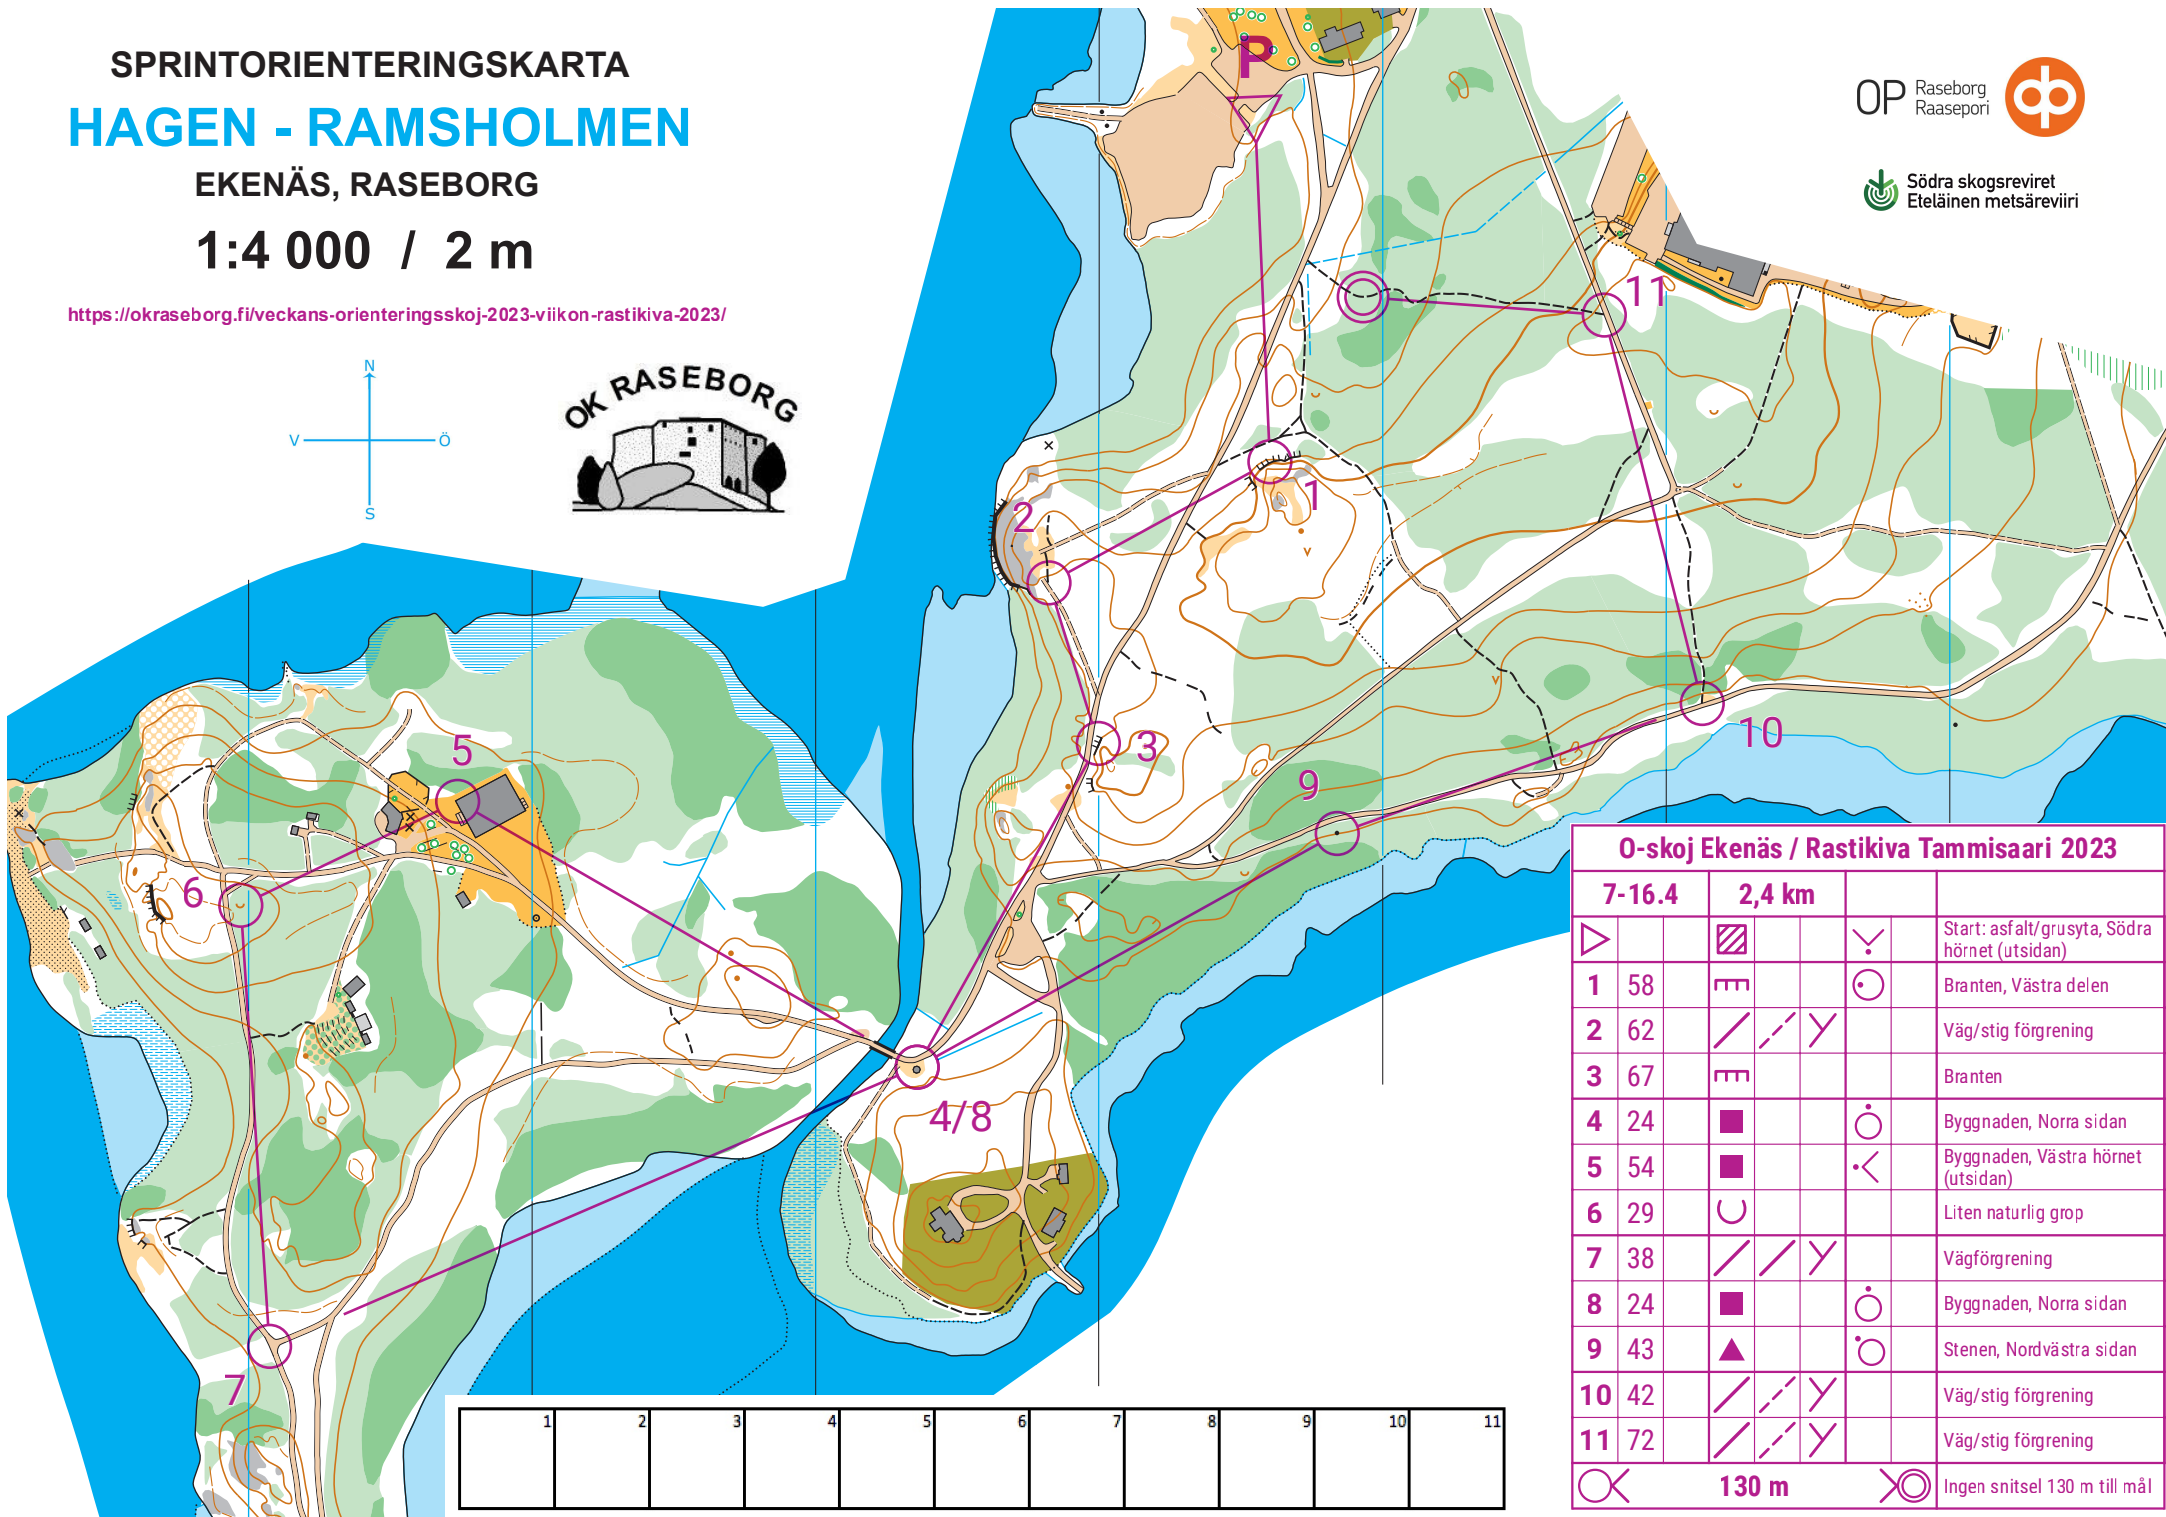

SPRINTORIENTERINGSKARTA HAGEN - RAMSHOLMEN

EKENÄS, RASEBORG

1:4 000 / 2 m

<https://okraseborg.fi/veckans-orienteringsskoj-2023-viikon-rastikiva-2023/>

O-skoj Ekenäs / Rastikiva Tammissaari 2023				
	7-16.4	2,4 km		
				Start: asfalt/grusyta, Södra hörnet (utsidan)
1	58			Branten, Västra delen
2	62			Väg/stig förgrening
3	67			Branten
4	24			Byggnaden, Norra sidan
5	54			Byggnaden, Västra hörnet (utsidan)
6	29			Liten naturlig grop
7	38			Vägförgrening
8	24			Byggnaden, Norra sidan
9	43			Stenen, Nordvästra sidan
10	42			Väg/stig förgrening
11	72			Väg/stig förgrening
		130 m		Ingen snitsel 130 m till mål