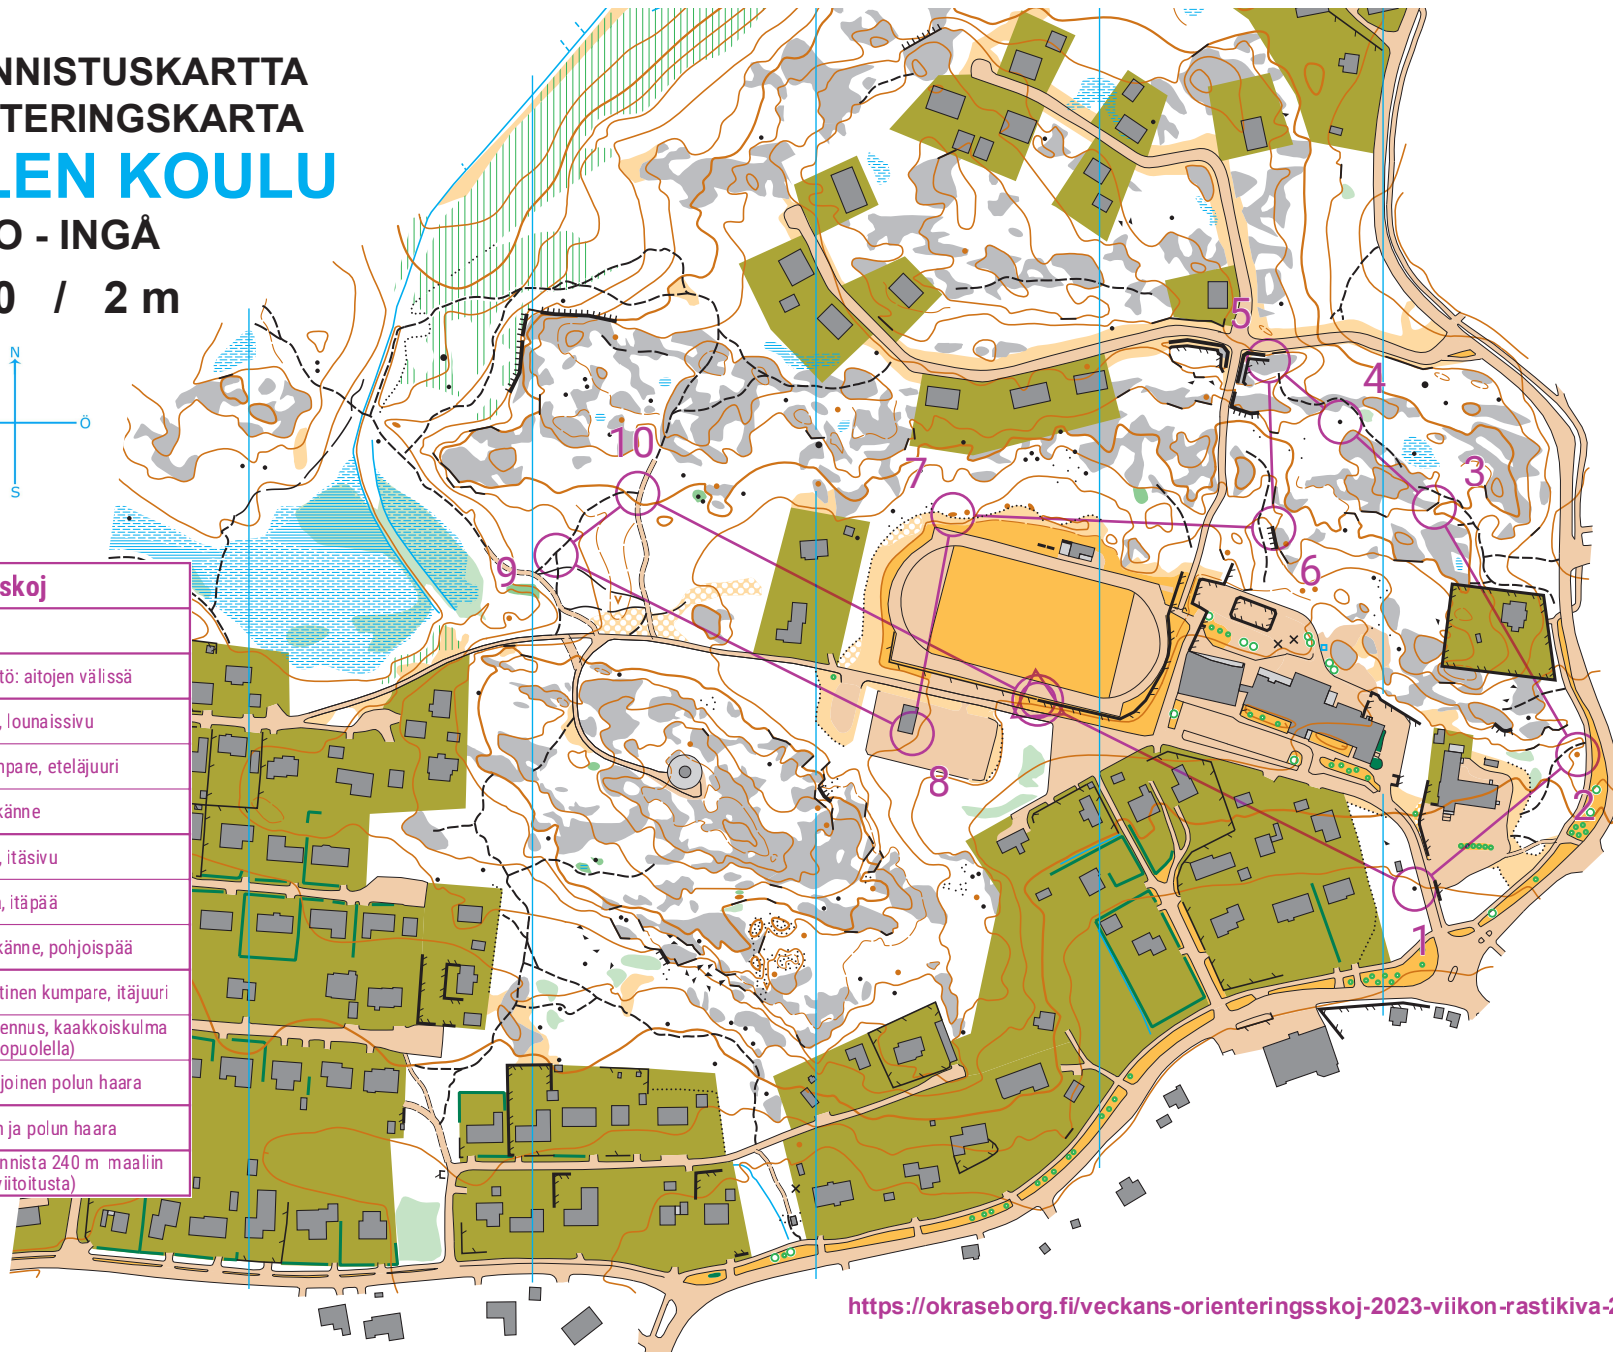

SPRINTTISUUNNISTUSKARTTA SPRINTORIENTERINGSKARTTA MERITUULEN KOULU

INKOO - INGÅ

1:4 000 / 2 m

Rastikiva Orienteringsskoj			
21-30.4.23	1,5 km		
▷	↗ ↘	⊖	Lähtö: aitojen välissä
1 31	▲	○	Kivi, lounaissivu
2 32	●	○	Kumpare, eteläjuuri
3 33	▬		Jyrkäne
4 34	▲	○	Kivi, itäsivu
5 35	↗	⊖	Aita, itäpää
6 44	▬	⊥	Jyrkäne, pohjoispää
7 41	← ●	○	Läntinen kumpare, itäjuuri
8 40	■	⊥	Rakennus, kaakkoiskulma (ulkopuolella)
9 39	↑ ↗ ↘		Pohjoinen polun haara
10 43	↗ ↘ ↙		Tien ja polun haara
○	240 m	○	Suunnista 240 m maaliin (ei viitoitusta)

<https://okraseborg.fi/veckans-orienteringsskoj-2023-viikon-rastikiva-2023/>

1	2	3	4	5	6	7	8	9	10
---	---	---	---	---	---	---	---	---	----