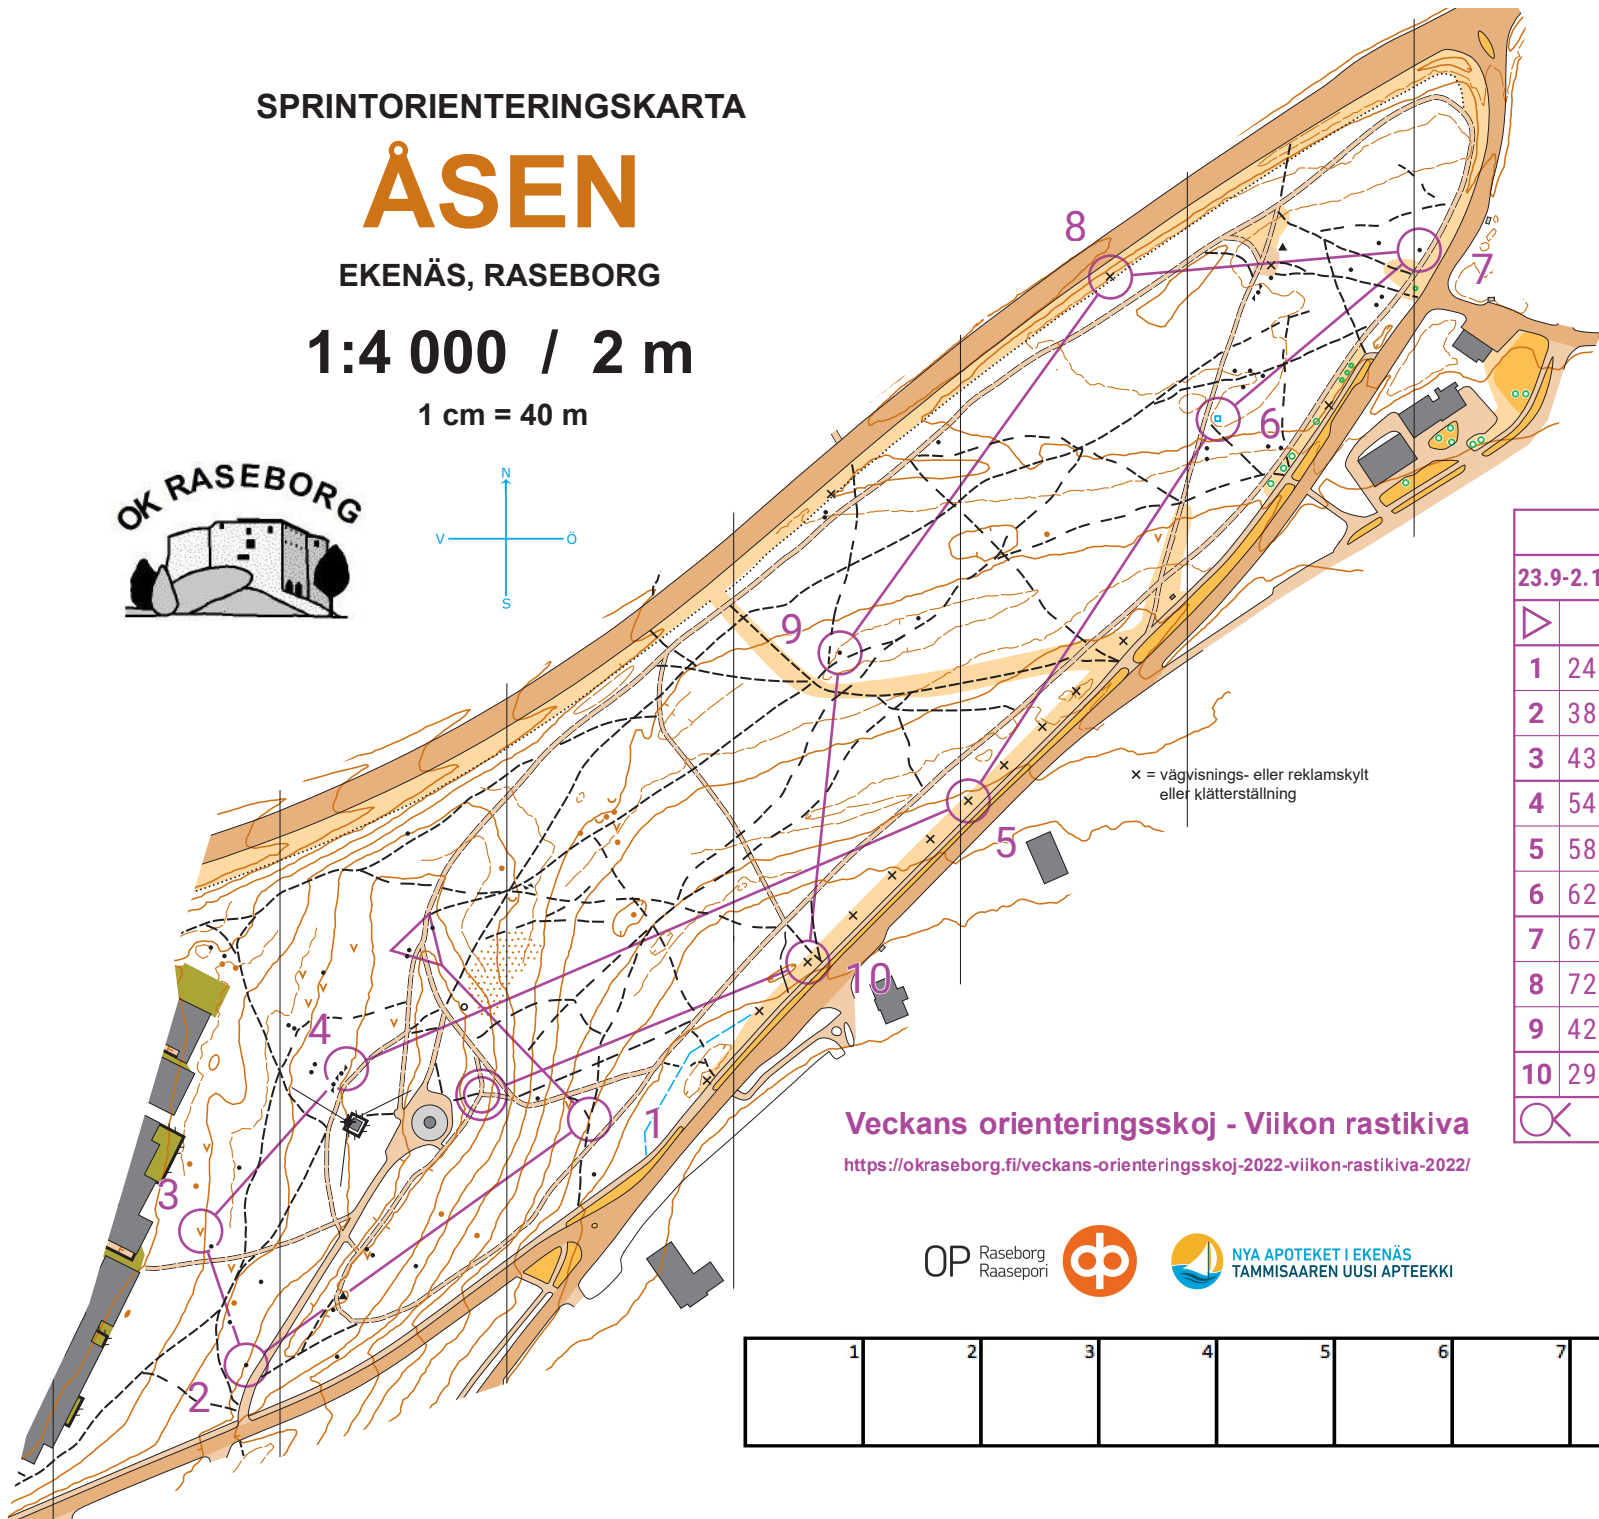

SPRINTORIENTERINGSKARTA

# ÅSEN

EKENÄS, RASEBORG

1:4 000 / 2 m

1 cm = 40 m

x = vägvisnings- eller reklamskylt eller klätterställning

Orienteringsskoj Rastikiva					
23.9-2.10.22	2,0 km				
					Start: stigförgrening
1	24				Stigförgrening
2	38		1,3		Stenen, 1,3m hög, Västra sidan
3	43				Liten grävd grop, Södra kanten
4	54				Nordöstra stensamlingen, Nordöstra sidan
5	58				Speciellt föremål, Nordvästra sidan
6	62				Brunnen, Norra sidan
7	67		0,9		Stenen, 0,9m hög, Sydvästra sidan
8	72				Speciellt föremål, Sydöstra sidan
9	42		0,8		Stenen, 0,8m hög, Norra sidan
10	29				Speciellt föremål, Nordvästra sidan
		190 m			Ingen snitsel 190 m till mål