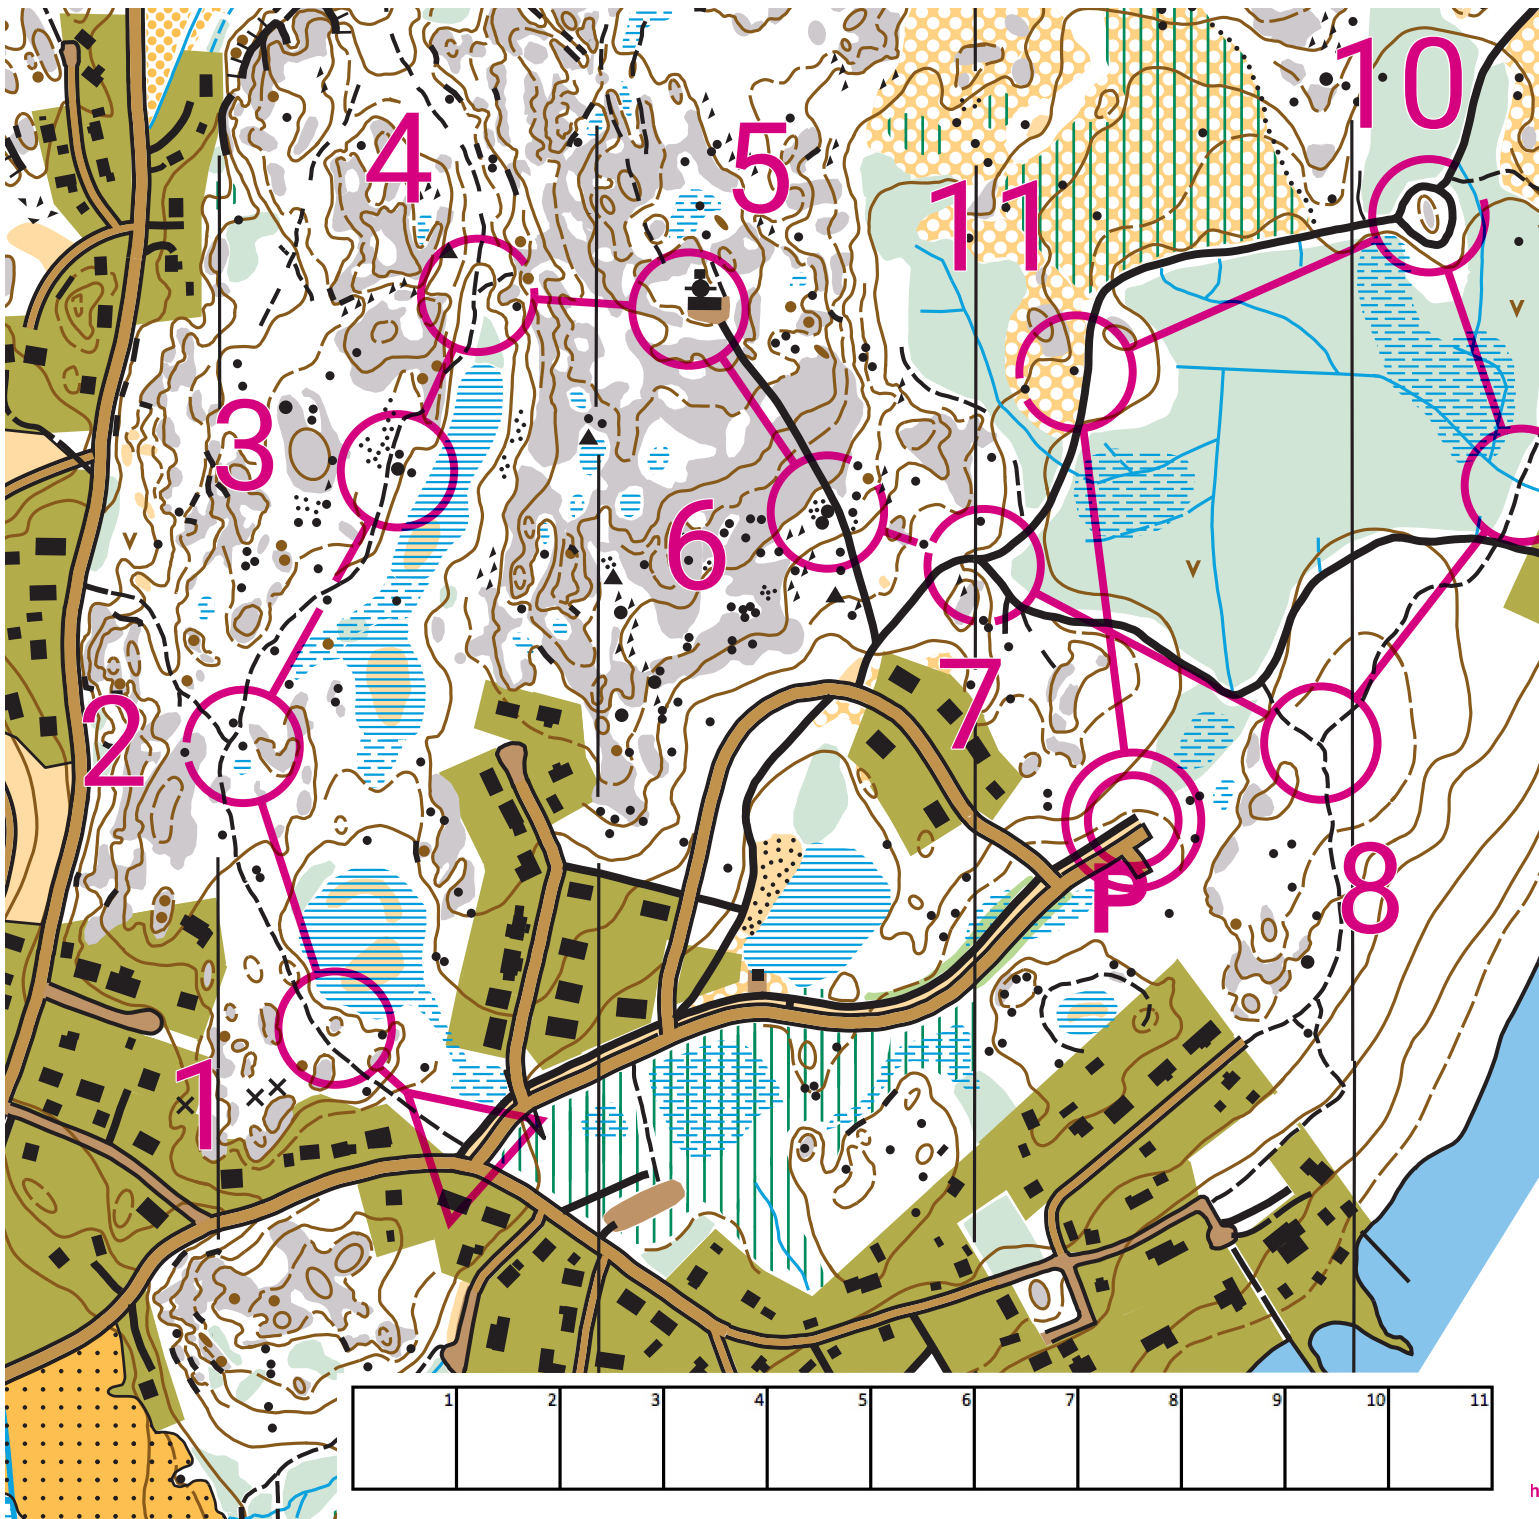

ORIENTERINGSKARTA RÄVNÄS, ÖSTERBY

EKENÄS, RASEBORG

1:5 000 / 5 m

Orienteringskoj - Rastikiva

12-21.8.2022		2,3 km		
				Start: väg/stig förgrening
1	67			Höjden
2	58			Sydöstra stenen, Västra sidan
3	62			Sydvästra stenen, Sydvästra sidan
4	43			Stigförgrening
5	42			Byggnaden, Sydvästra hörnet (utsidan)
6	24			Nordöstra stenen, Norra sidan
7	27			Vägförgrening
8	38			Stigförgrening
9	72			Stig/vattendrag förgrening
10	29			Höjden
11	54			Stenen, Norra sidan
		300 m		Ingen snitsel 300 m till mål