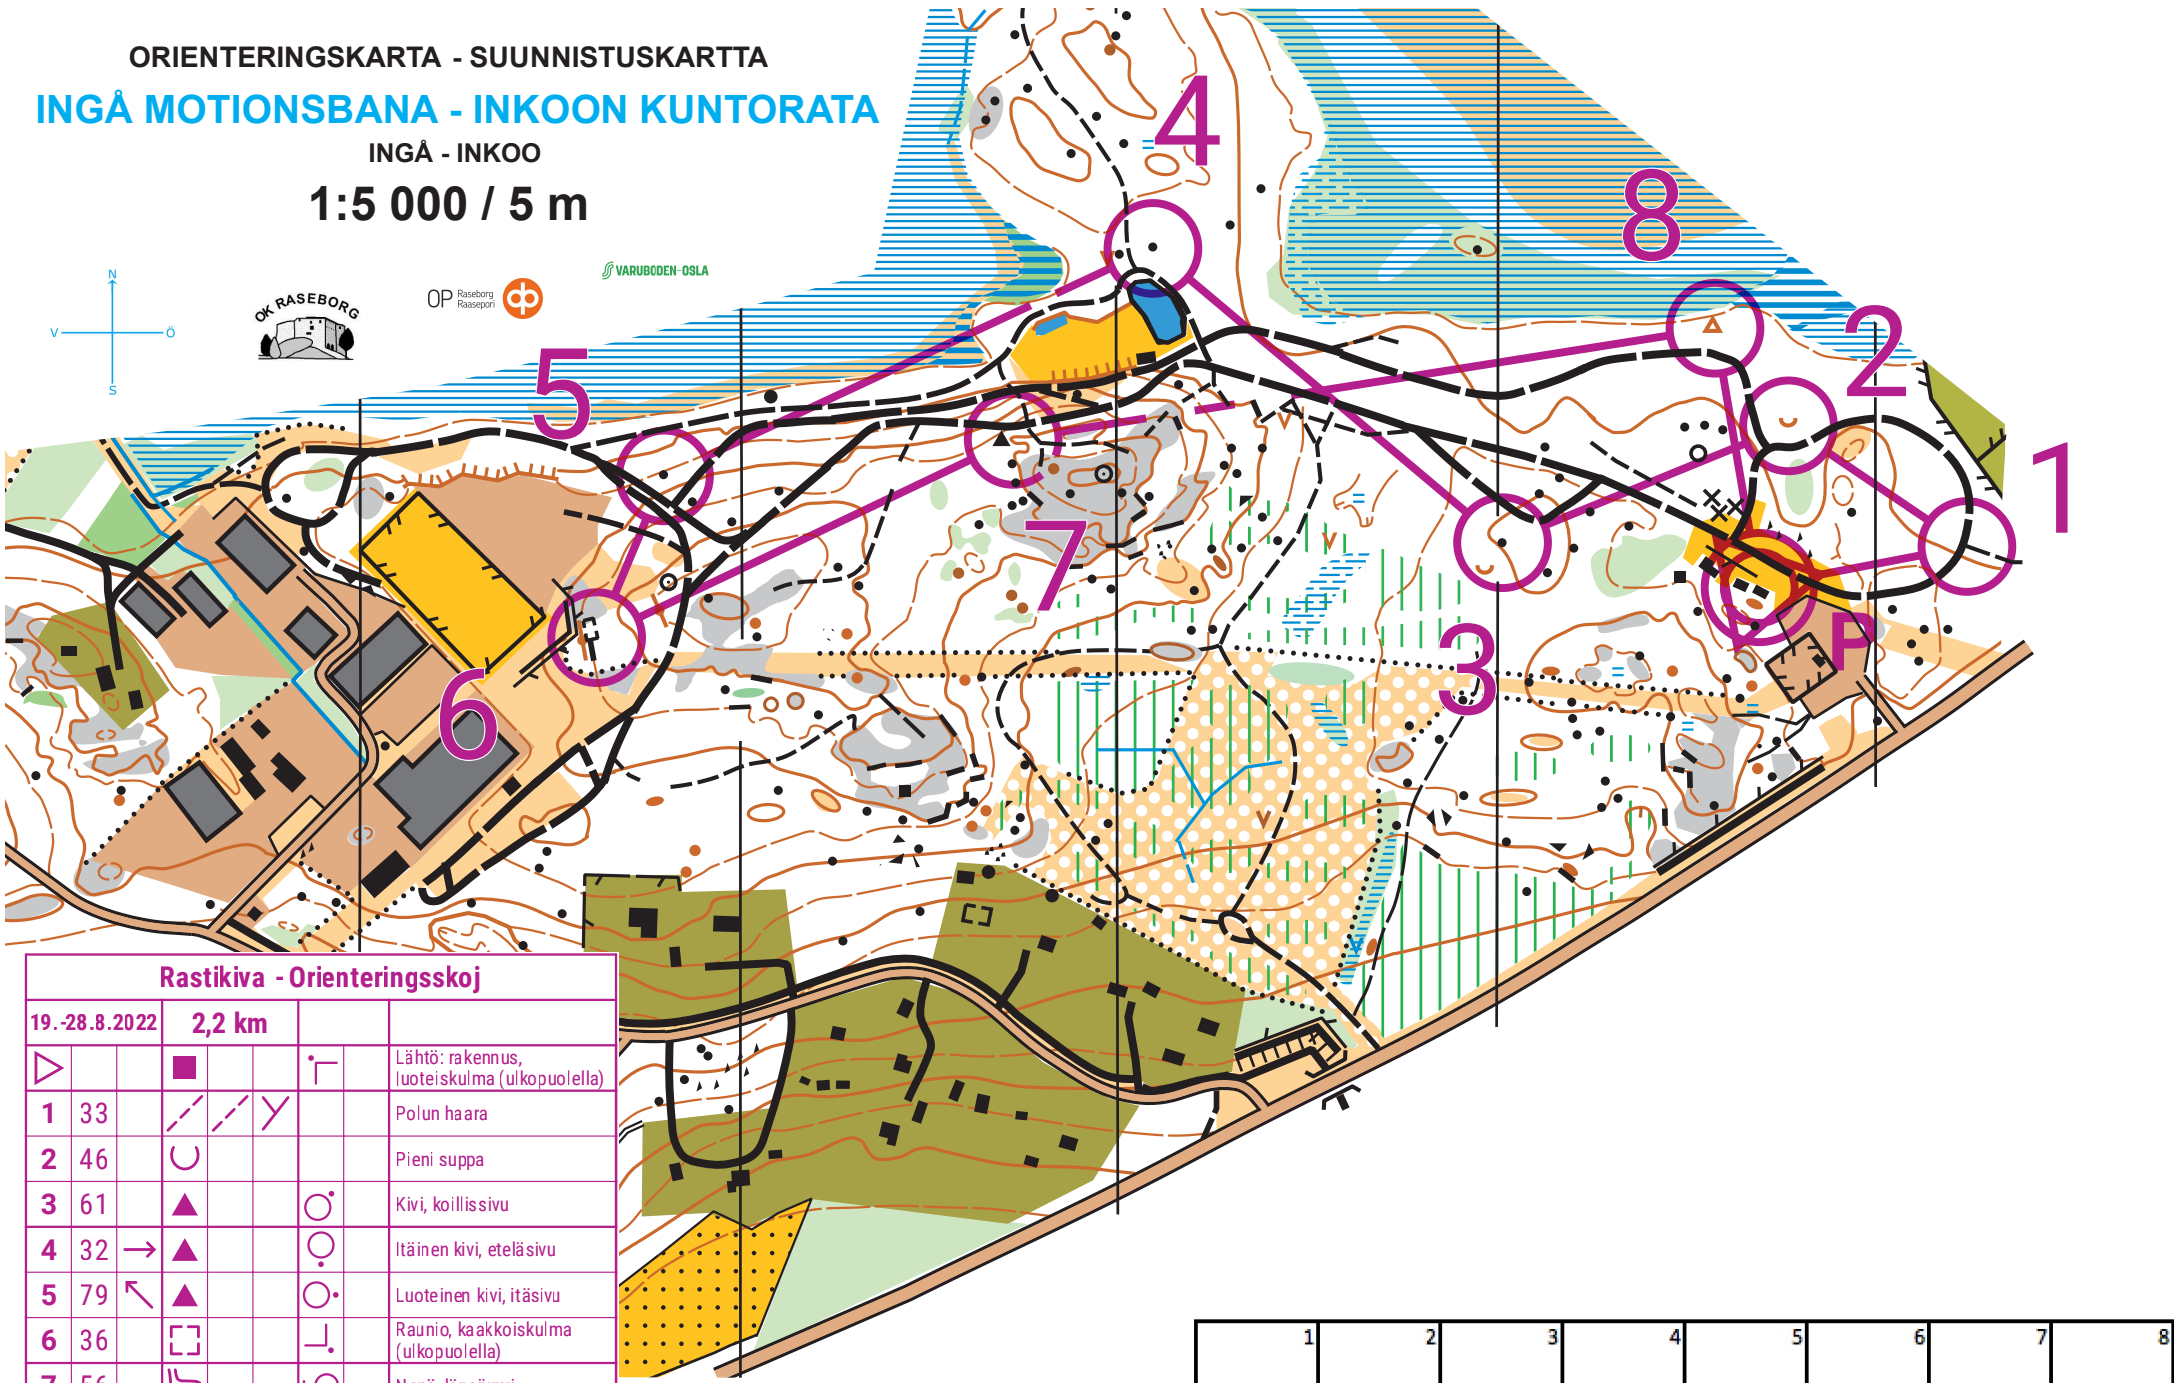

ORIENTERINGSKARTA - SUUNNISTUSKARTTA  
**INGÅ MOTIONSBANA - INKOOON KUNTORATA**  
 INGÅ - INKOO  
 1:5 000 / 5 m

Rastikiva - Orienteringskoj			
19.-28.8.2022		2,2 km	
			Lähtö: rakennus, luoteiskulma (ulkopuolella)
1	33		Polun haara
2	46		Pieni suppa
3	61		Kivi, koillissivu
4	32		Itäinen kivi, eteläsivu
5	79		Luoteinen kivi, itäsivu
6	36		Raunio, kaakkoiskulma (ulkopuolella)
7	56		Nenä, länsijuuri
8	55		Kanto tai juurakko, kaakkoissivu
	170 m		Suunnista 170 m maaliin (ei viitoitusta)