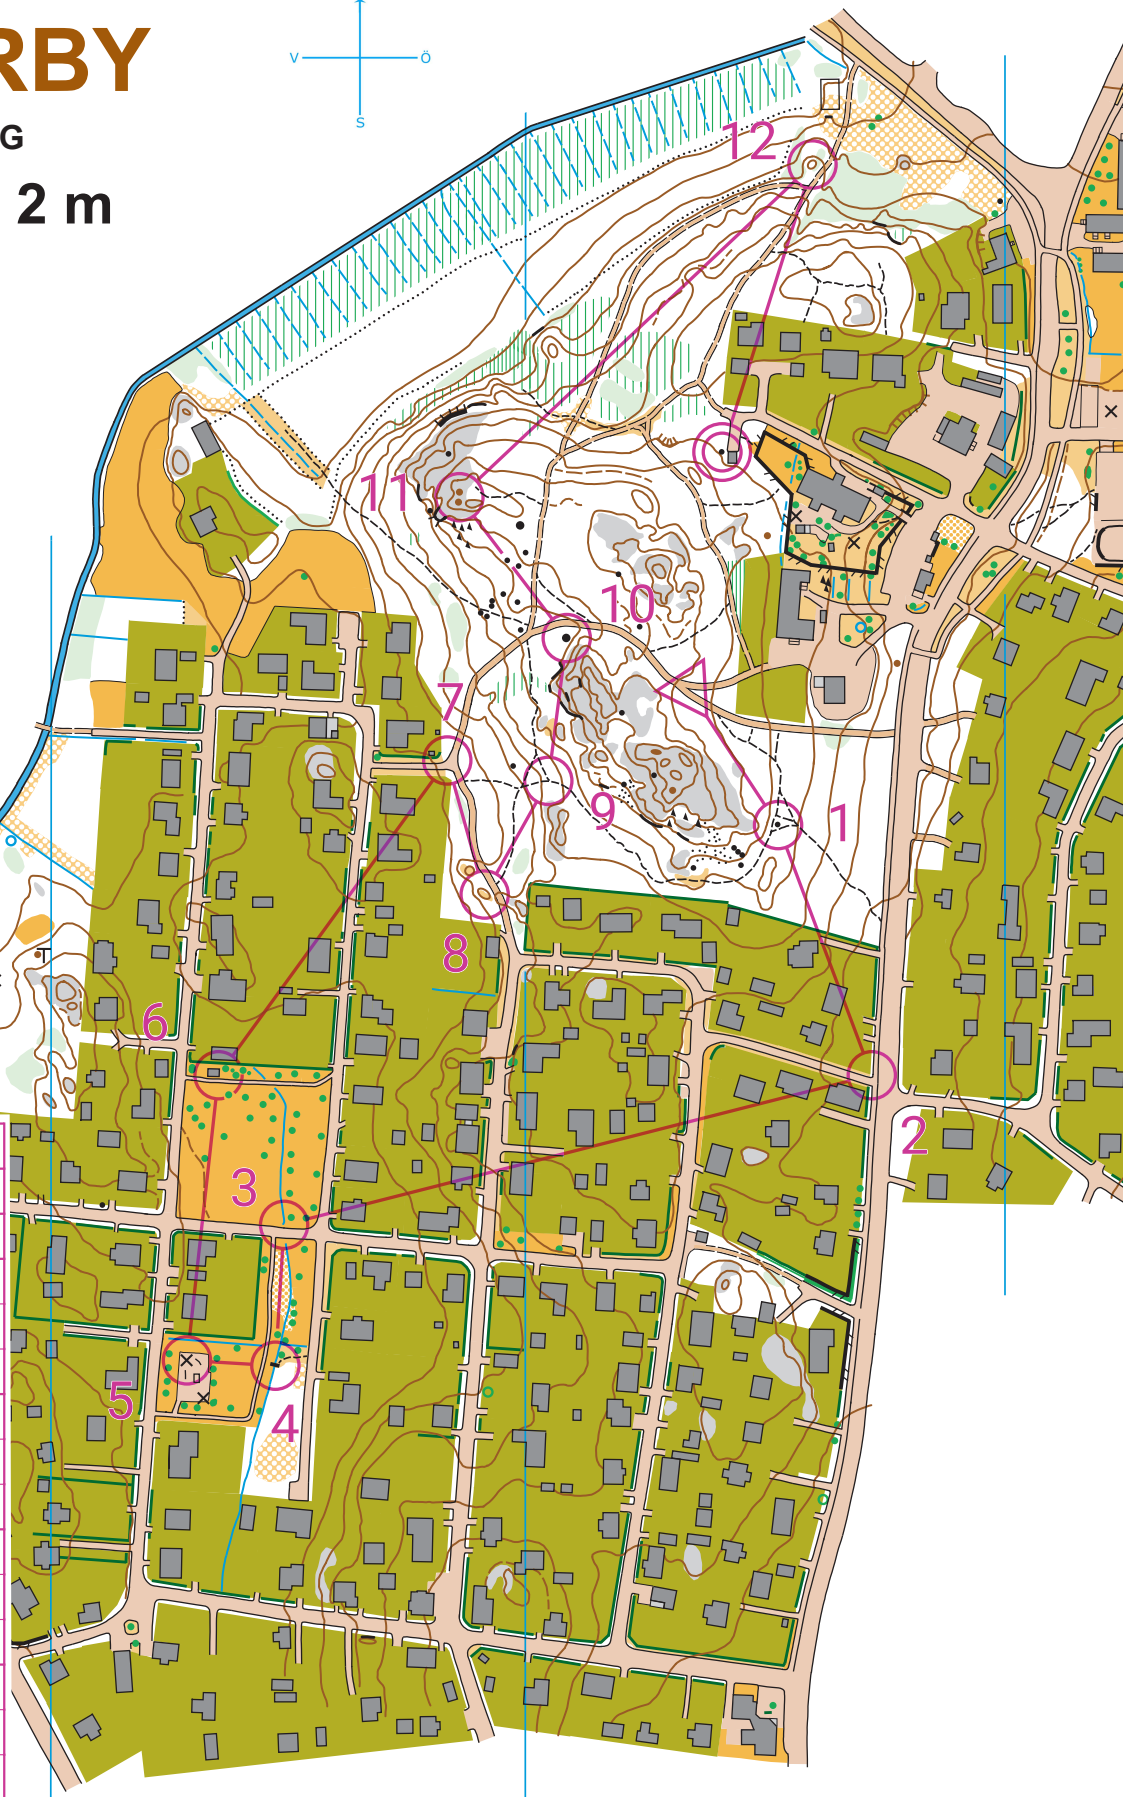

SPRINTORIENTERINGSKARTA

ÖSTERBY

RASEBORG

1:4 000 / 2 m

VARUBODEN-OSLA

Orienteringsskoj Rastikiva			
27.5-5.6.22		1,8 km	
▷		/ / \	
1	58	▲	
2	67	/ / \	
3	62	wavy / \	
4	72	/ \	
5	29	×	
6	43	◀	└┘
7	24	/ / \	
8	27	○	
9	54	- - - / \	
10	38	▲	
11	83	• •	┌┐
12	42	○	
⊗	160 m		⊗