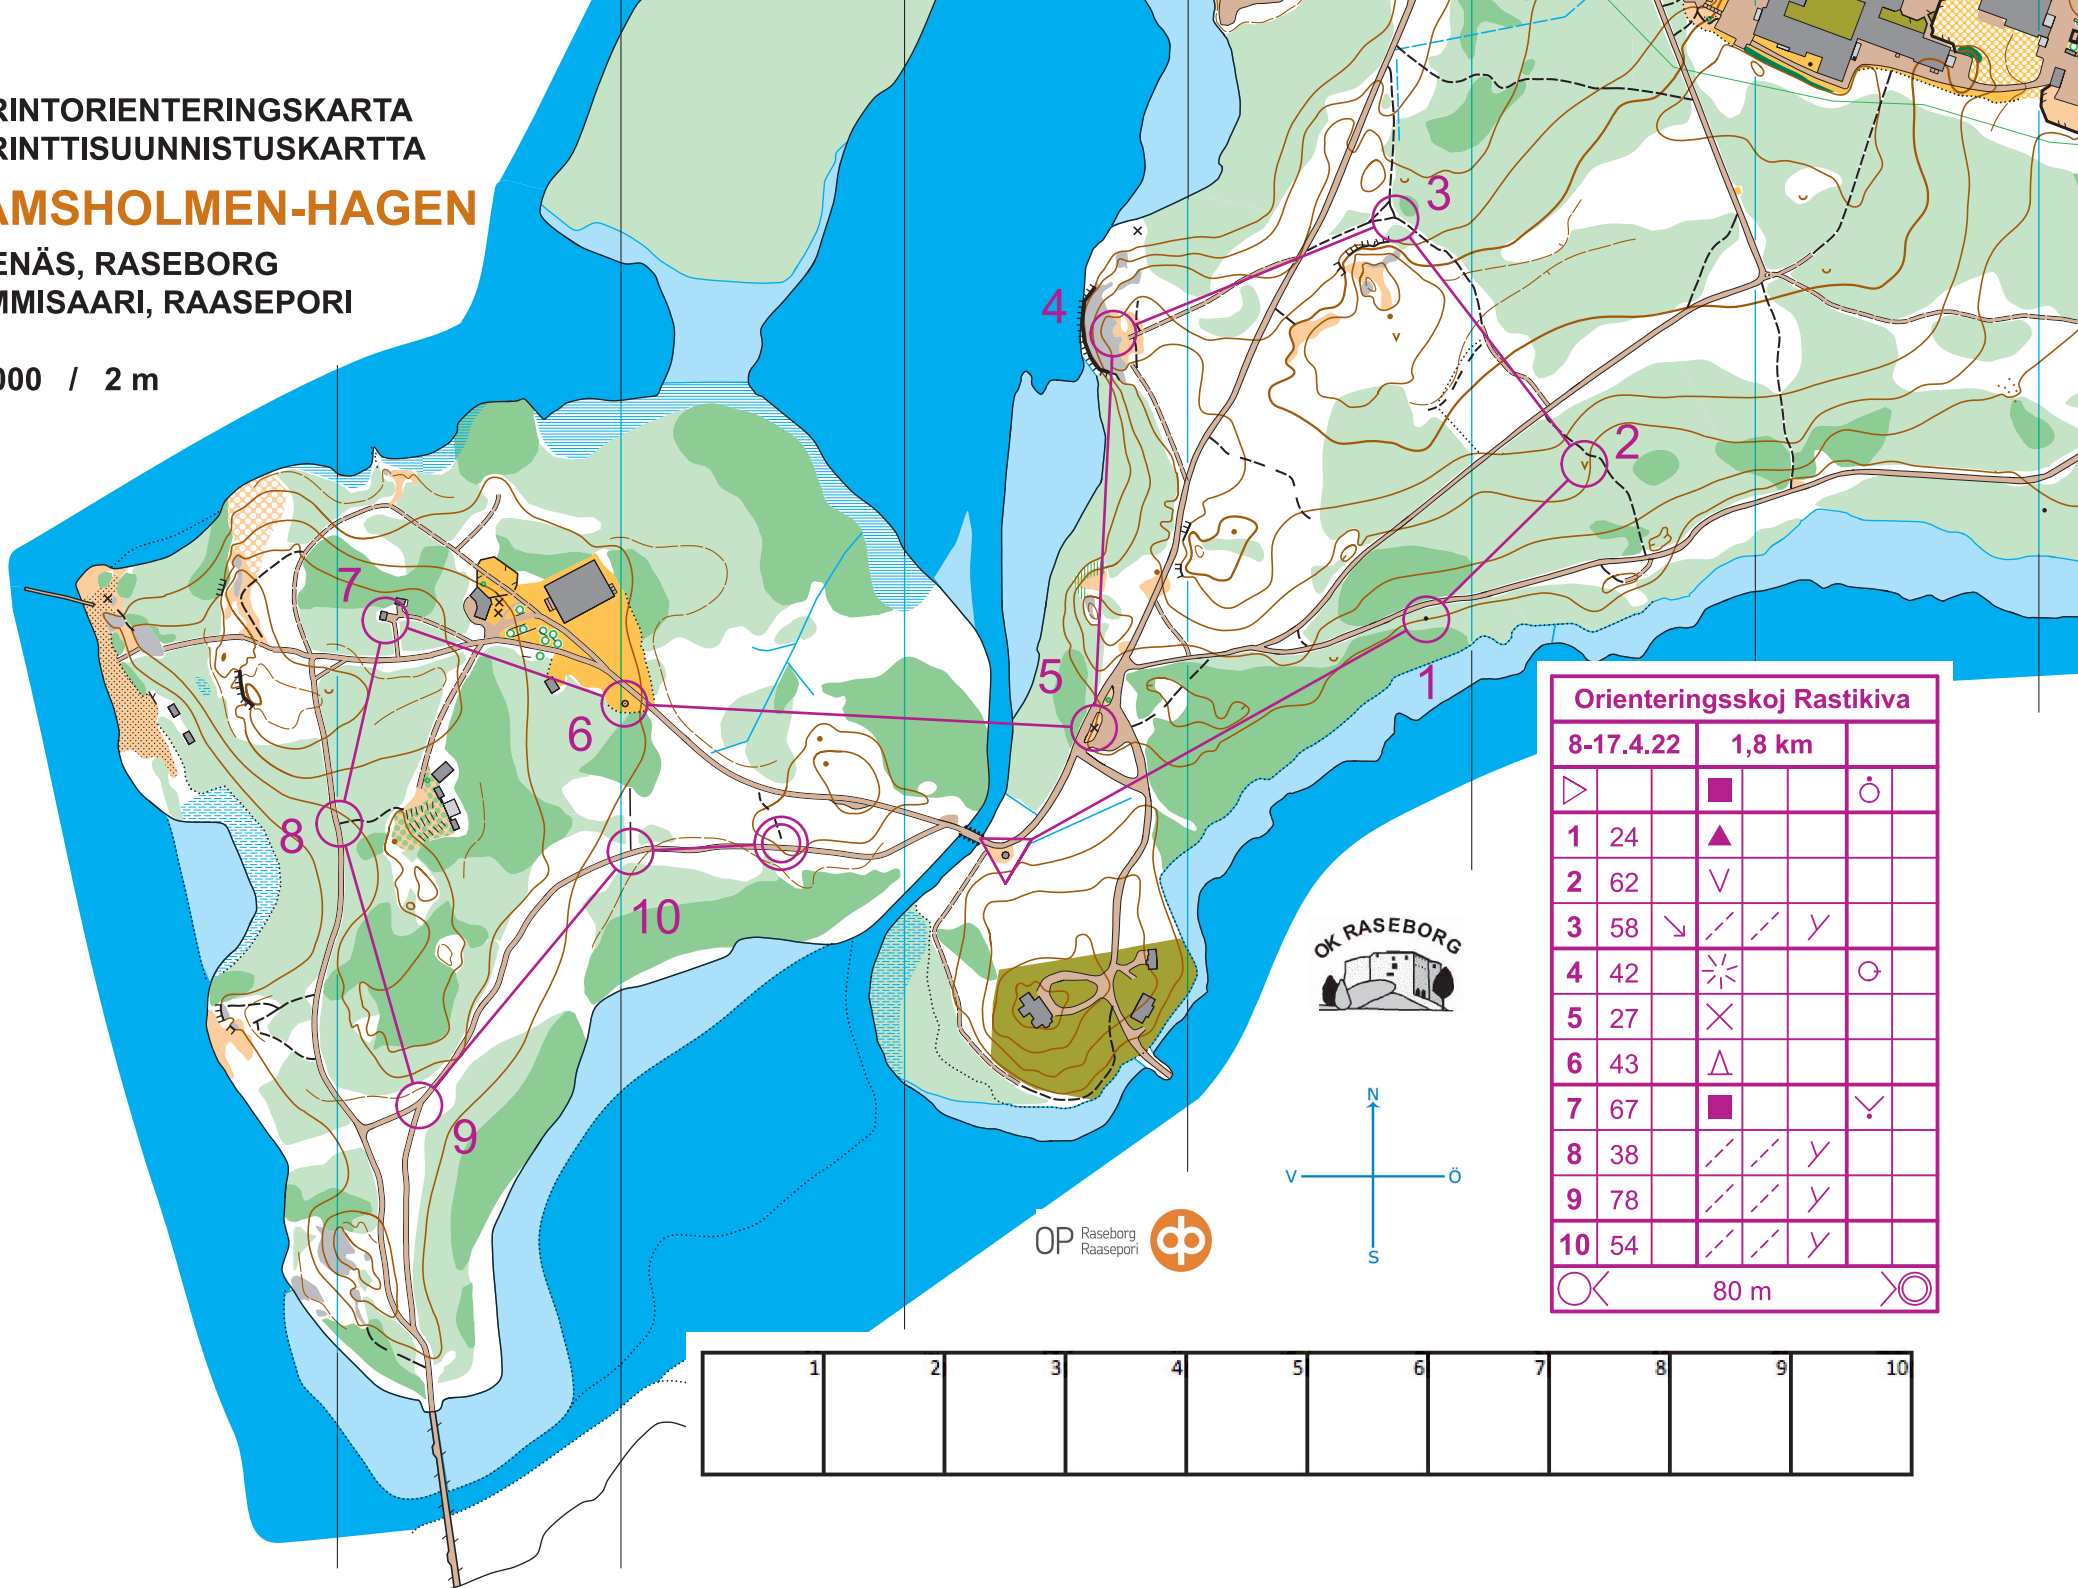

SPRINTORIENTERINGSKARTA  
SPRINTTISUUNNISTUSKARTTA

**RAMSHOLMEN-HAGEN**

EKENÄS, RASEBORG  
TAMMISAARI, RAASEPORI

1:4000 / 2 m

Orientierungssoj Rastikiva				
8-17.4.22		1,8 km		
▷		■		○
1	24	▲		
2	62	∇		
3	58	↘ / ↗	∕	∕
4	42	✱		⊙
5	27	✕		
6	43	△		
7	67	■		∇
8	38	∕	∕	∕
9	78	∕	∕	∕
10	54	∕	∕	∕
○		80 m		○