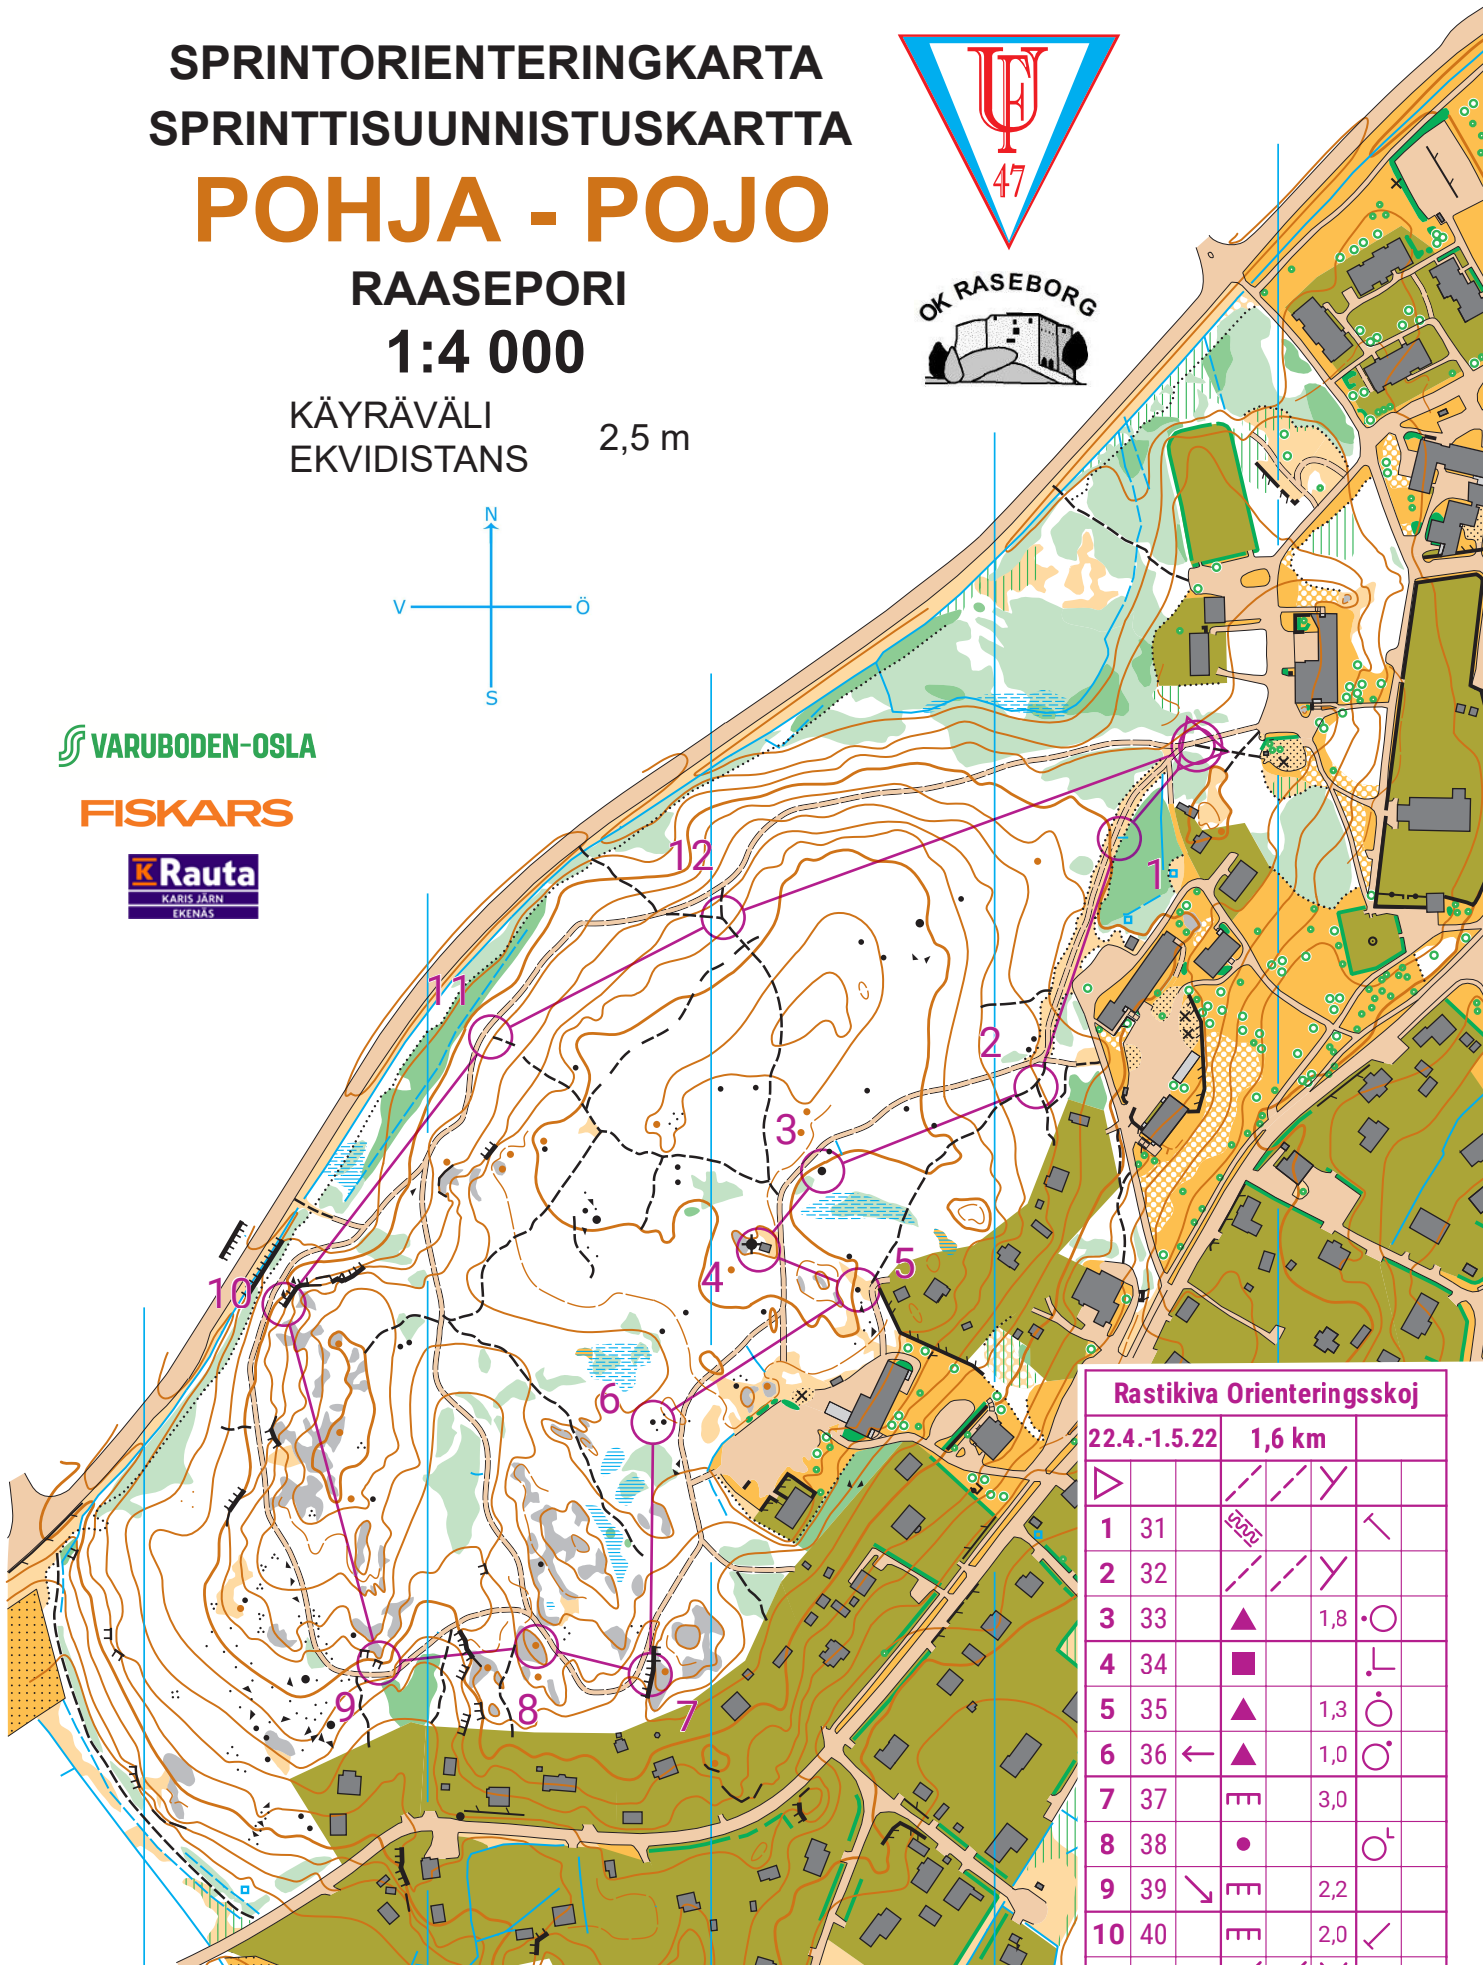

SPRINTORIENTERINGKARTA SPRINTTISUUNNISTUSKARTTA POHJA - POJO

RAASEPORI
1:4 000

KÄYRÄVÄLI
EKVIDISTANS 2,5 m

VARUBODEN-OSLA

FISKARS

Rastikiva Orienteringskoj

22.4.-1.5.22		1,6 km		
▷		↘	↙	
1	31	↘	↙	↖
2	32	↘	↙	
3	33	▲	1,8	○
4	34	■		└
5	35	▲	1,3	○
6	36	←	1,0	○
7	37	▬	3,0	
8	38	●		○
9	39	↘	2,2	
10	40	▬	2,0	✓
11	41	↘	↙	
12	42	↘	↙	
○		270 m		○