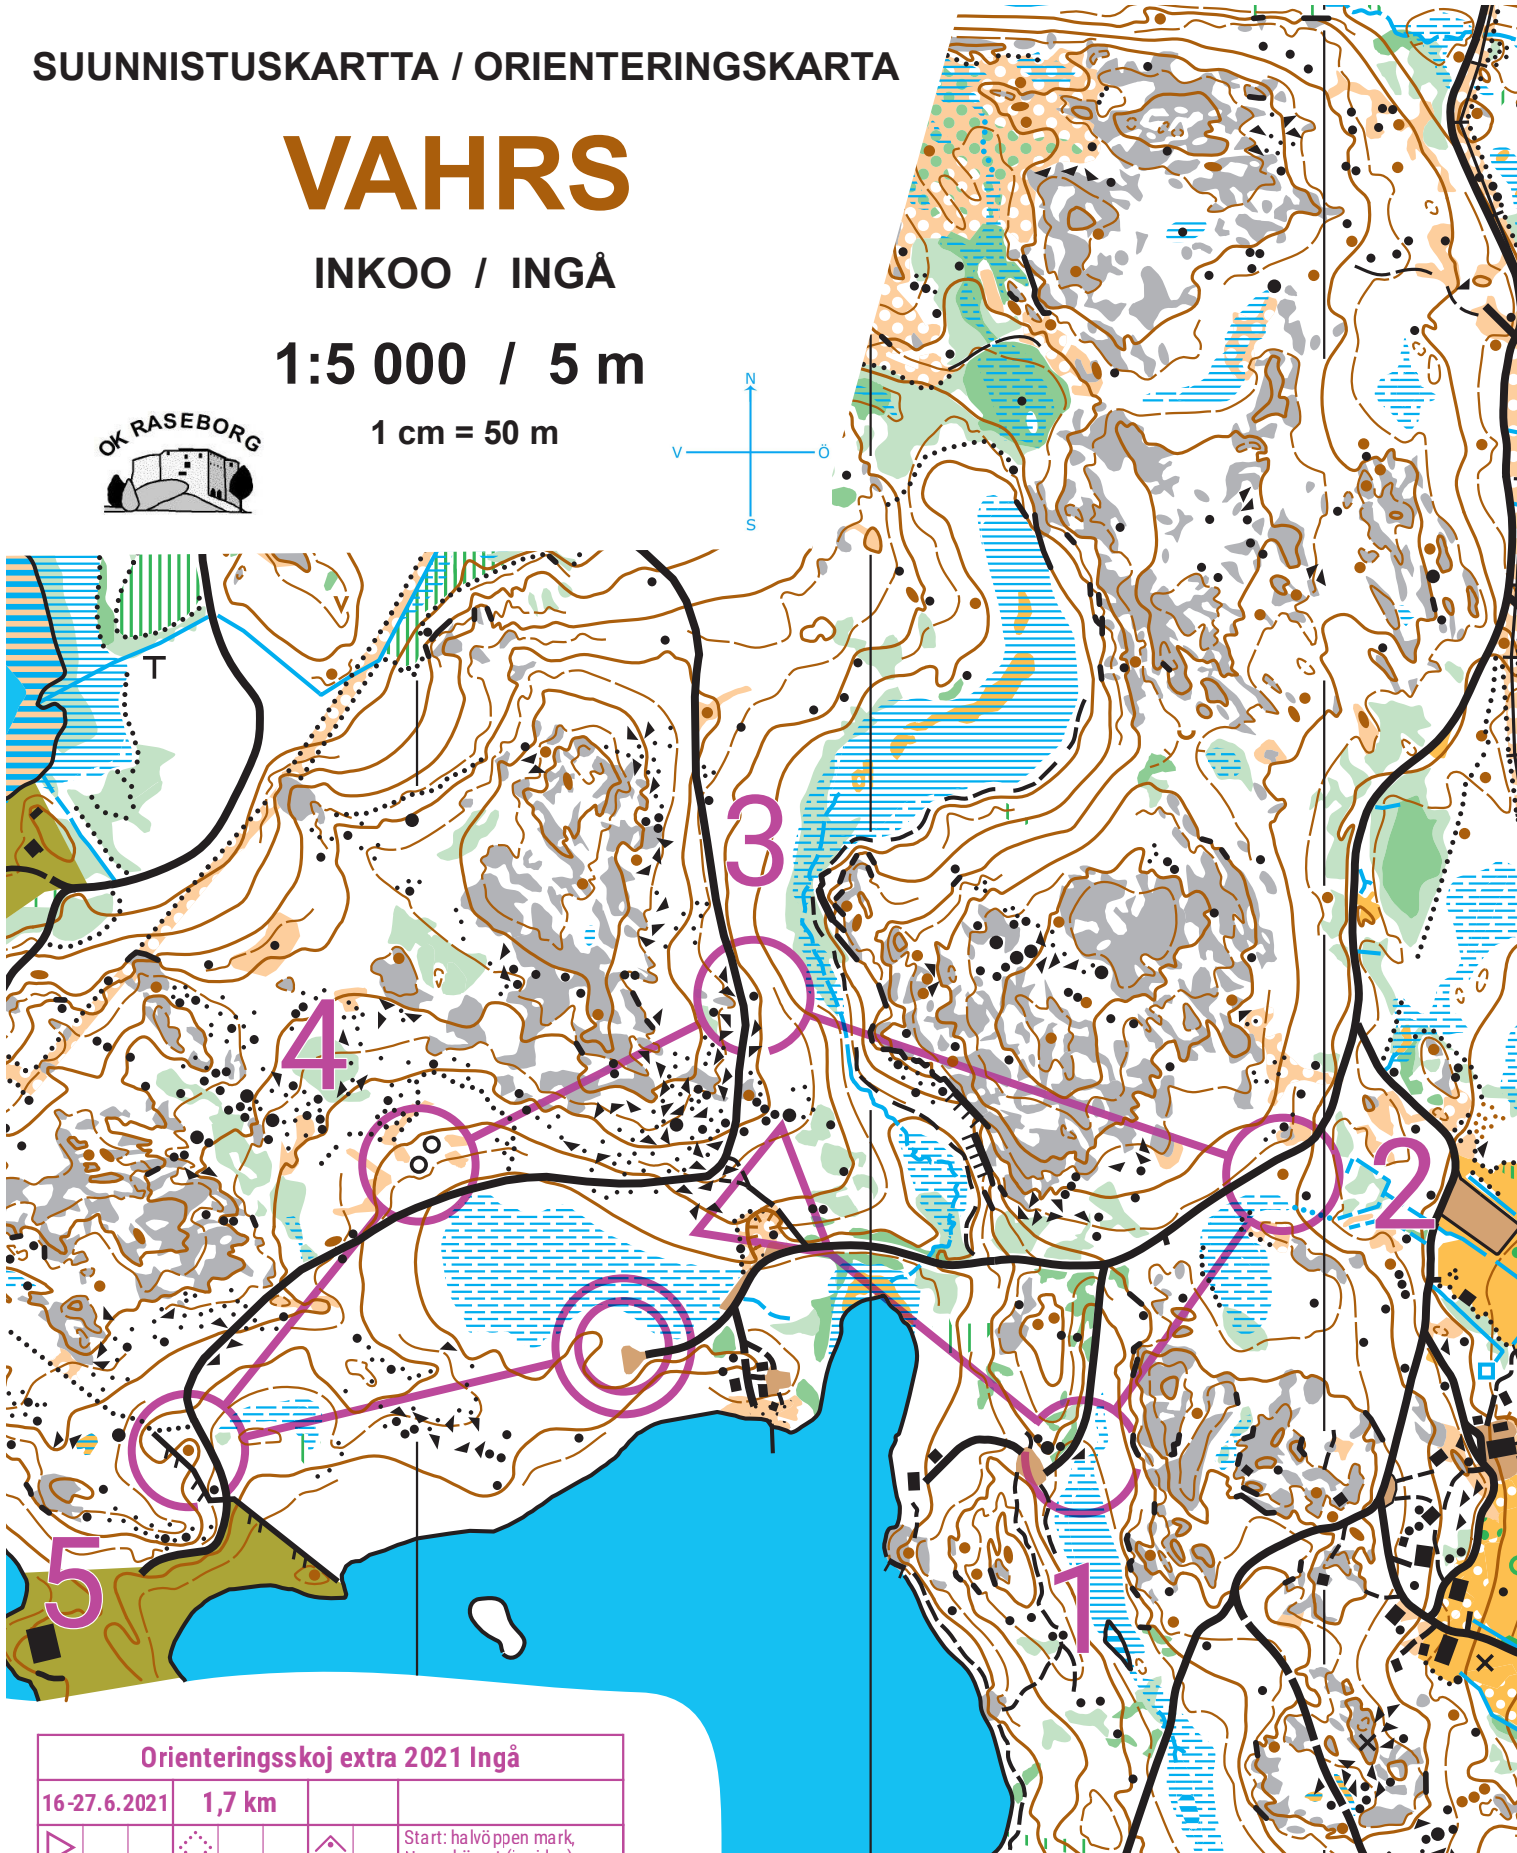

VAHRS

INKOO / INGÅ

1:5 000 / 5 m

1 cm = 50 m

Orienteringsskoj extra 2021 Ingå

16-27.6.2021

1,7 km

				Start: halvöppen mark, Norra hörnet (insidan)
1	33			Stensamlingen
2	36			Punkthöjden
3	34			Stenen
4	161			Sydvästra kolbotten, Sydvästra delen
5	37			Punkthöjden
		300 m		Ingen snitsel 300 m till mål

Veckans orienteringsskoj / Viikon rastikiva

<https://okraseborg.fi/veckans-orienteringsskoj-2021-viikon-rastikiva-2021/>

VARUBODEN-OSLA

OP Raseborg Raasepori