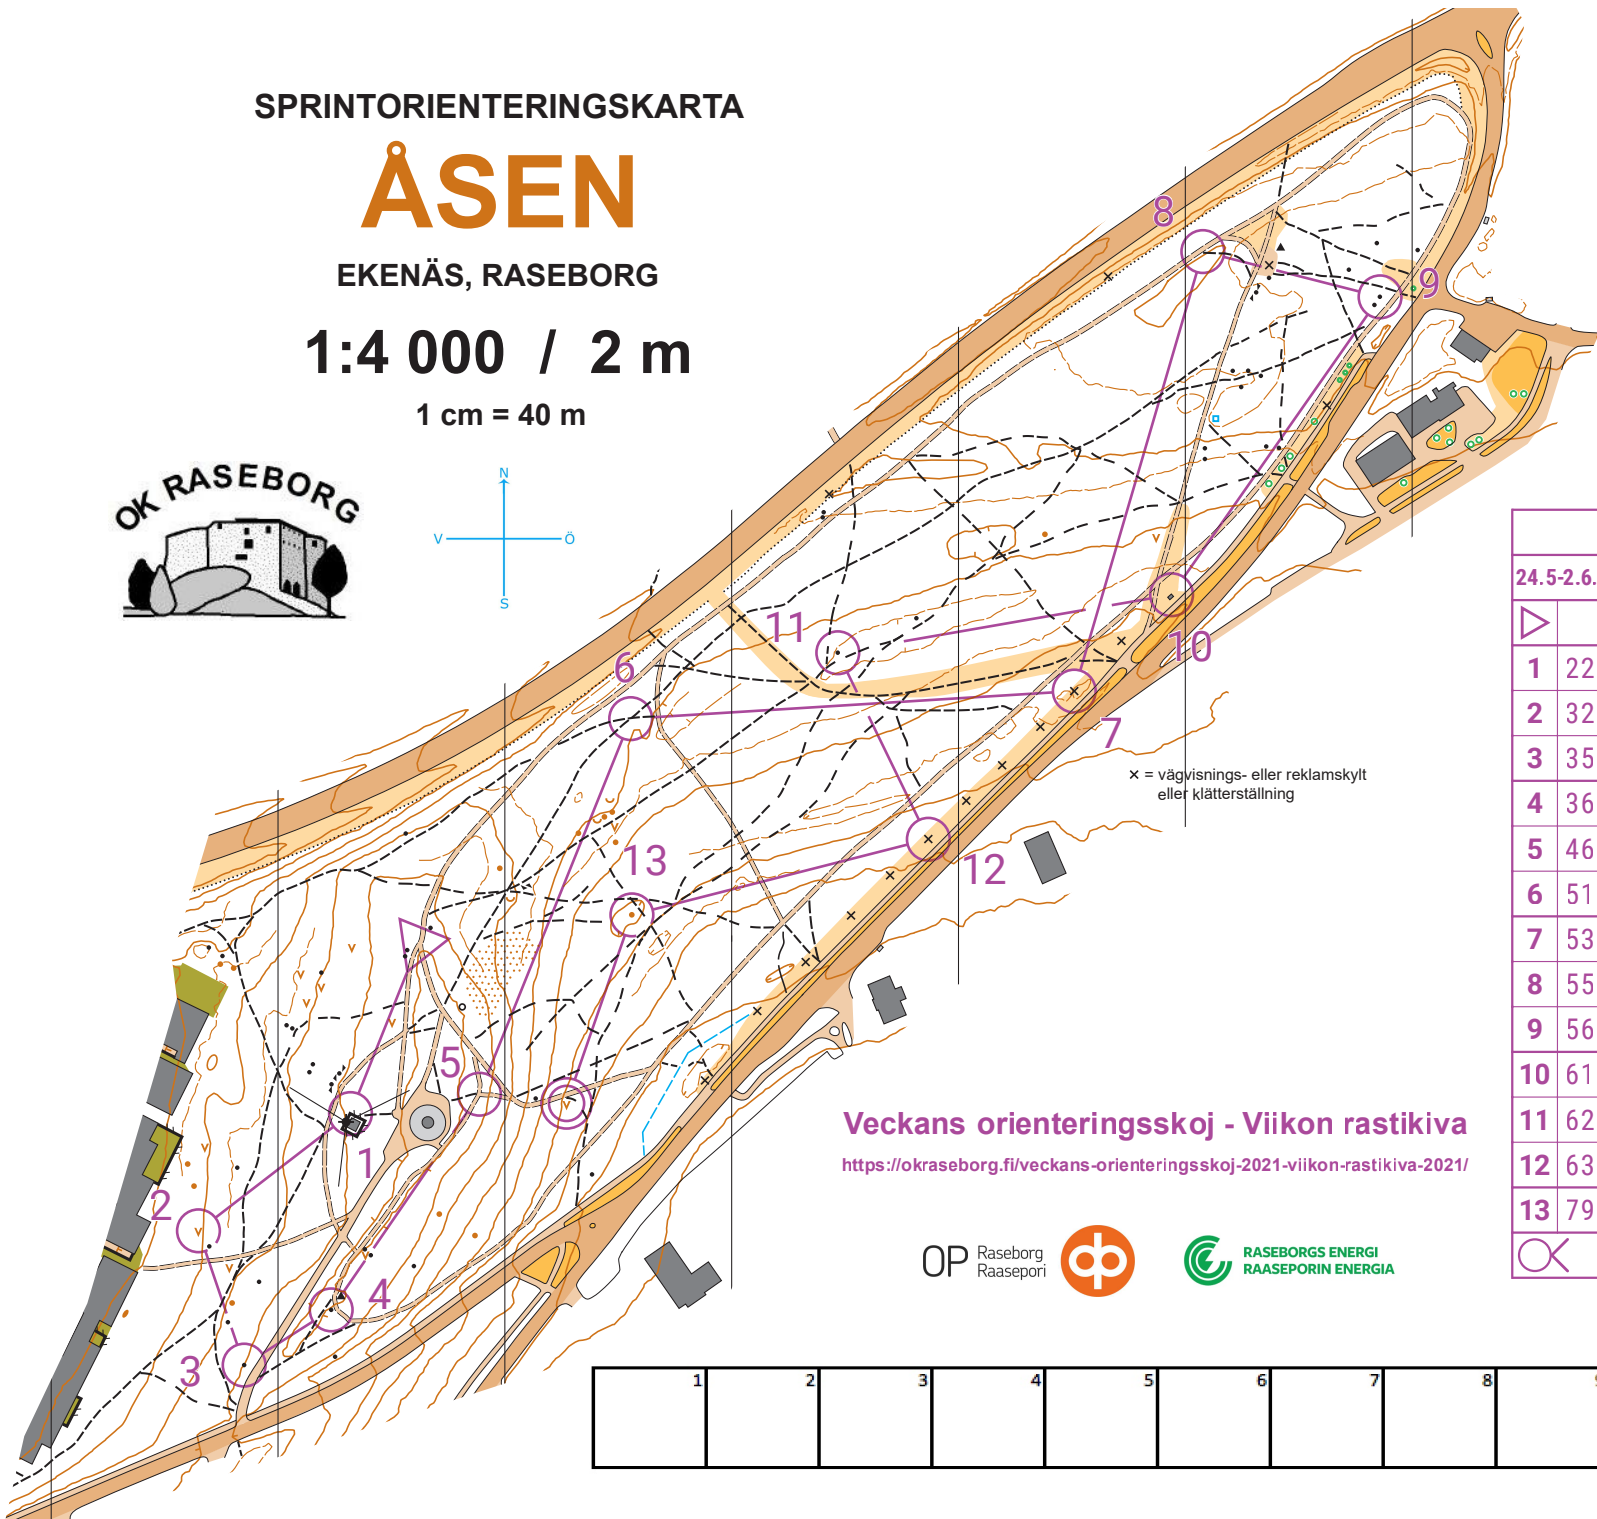

SPRINTORIENTERINGSKARTA

# ÅSEN

EKENÄS, RASEBORG

1:4 000 / 2 m

1 cm = 40 m

x = vägvisnings- eller reklamskylt eller klätterställning

Veckans orienteringsskoj - Viikon rastikiva

<https://okraseborg.fi/veckans-orienteringsskoj-2021-viikon-rastikiva-2021/>

OP Raseborg Raasepori

RASEBORGS ENERGI RAASEPORIN ENERGIA

Orienteringsskoj 7/2021 Ekenäs						
24.5-2.6.2021	2,0 km					
▷		↗ ↘	Y		Start: stignöjning	
1	22	↗		└	Stängsel, Nordvästra hörnet (utsidan)	
2	32	∇		♀	Liten grävd grop, Södra kanten	
3	35	▲	1,3	•○	Stenen, 1,3m hög, Västra sidan	
4	36	▲	0,7	•○	Stenen, 0,7m hög, Västra sidan	
5	46	↗ ↘	X		Stignöjning	
6	51	↗ ↘	X		Stignöjning	
7	53	X		○	Speciellt föremål, Nordvästra sidan	
8	55	↗ ↘	Y		Stignöjning	
9	56	↗	▲	0,7	•○	Nordöstra stenen, 0,7m hög, Västra sidan
10	61	■		⤴	Byggnaden, Norra hömet (utsidan)	
11	62	▲	0,8	♀	Stenen, 0,8m hög, Södra sidan	
12	63	X		○	Speciellt föremål, Nordvästra sidan	
13	79	•		○L	Punkthöjden, Östra foten	
⊗		110 m		⊗	Ingen snitsel 110 m till mål	