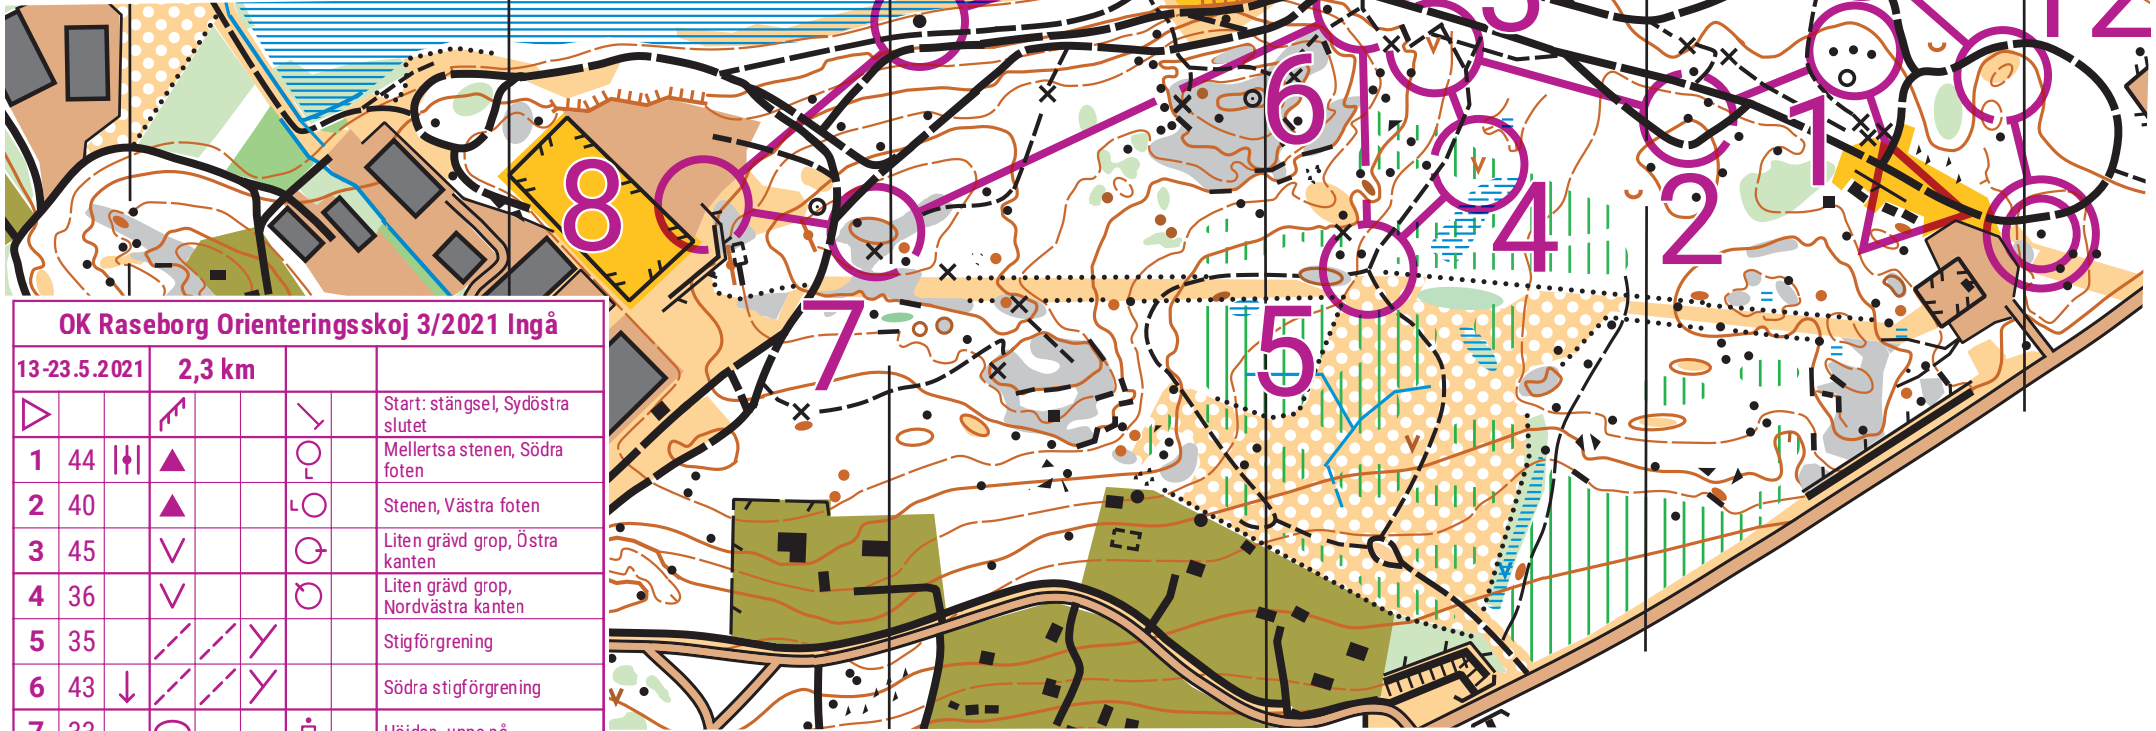

ORIENTERINGSKARTA - SUUNNISTUSKARTTA

INGÅ SPÅNBANA - INKOOON PURURATA

INGÅ - INKOO

1:5 000 / 5 m

1 cm = 50 m

OP Raseborg Raasepori

BEN-DIX

Veckans orienteringskoj - Viikon rastikiva

<https://okraseborg.fi/veckans-orienteringsskoj-2021-viikon-rastikiva-2021/>

OK Raseborg Orienteringskoj 3/2021 Ingå

13-23.5.2021	2,3 km				
					Start: stängsel, Sydöstra slutet
1	44				Mellertsas stenen, Södra foten
2	40				Stenen, Västra foten
3	45				Liten grävd grop, Östra kanten
4	36				Liten grävd grop, Nordvästra kanten
5	35				Stigförgrening
6	43				Södra stigförgrening
7	33				Höjden, uppe på
8	34				Stängsel, Nordvästra slutet
9	32				Stenen, Östra sidan
10	31				Sjön, Nordvästra sidan
11	38				Myrstacken, Södra sidan
12	39				Höjden
		110 m			Ingen snitsel 110 m till mål