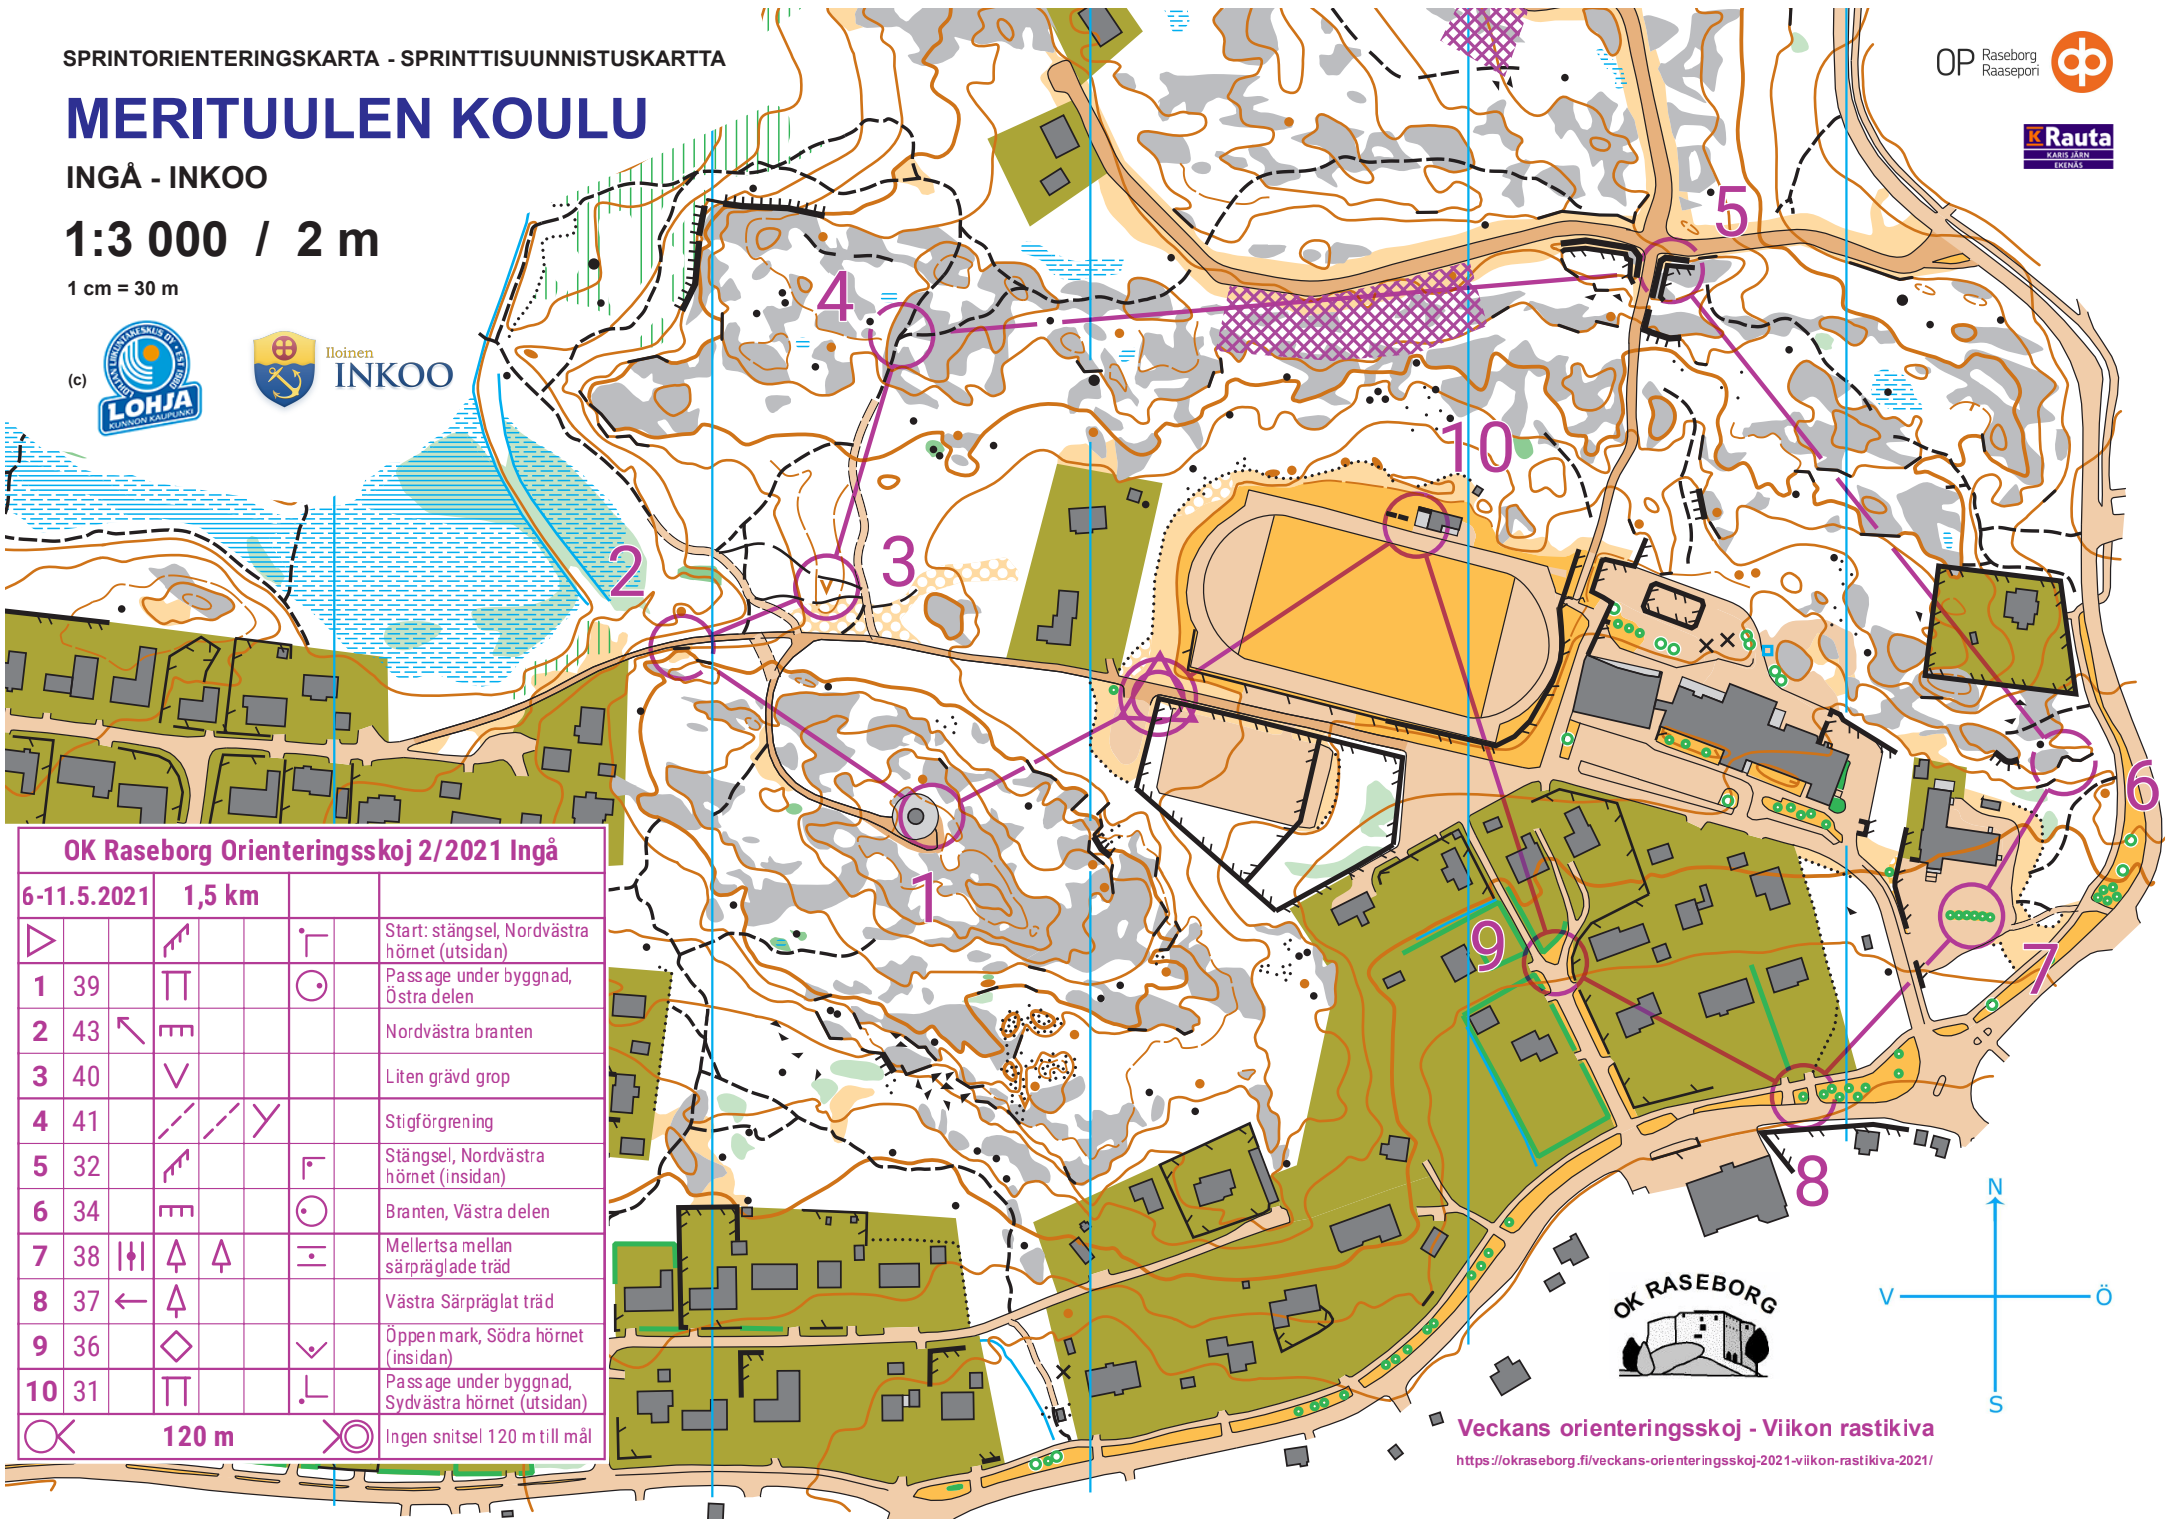

MERITUULEN KOULU

INGÄ - INKOO

1:3 000 / 2 m

1 cm = 30 m

OK Raseborg Orienteringsskoj 2/2021 Ingä

6-11.5.2021	1,5 km				
					Start: stängsel, Nordvästra hörnet (utsidan)
1	39				Passage under byggnad, Östra delen
2	43				Nordvästra branten
3	40				Liten grävd grop
4	41				Stigförgrening
5	32				Stängsel, Nordvästra hörnet (insidan)
6	34				Branten, Västra delen
7	38				Mellerts mellan särpräglade träd
8	37				Västra Särpräglat träd
9	36				Öppen mark, Södra hörnet (insidan)
10	31				Passage under byggnad, Sydvästra hörnet (utsidan)
	120 m		Ingen snitsel 120 m till mål		

Veckans orienteringsskoj - Viikon rastikiva

<https://okraseborg.fi/veckans-orienteringsskoj-2021-viikon-rastikiva-2021/>