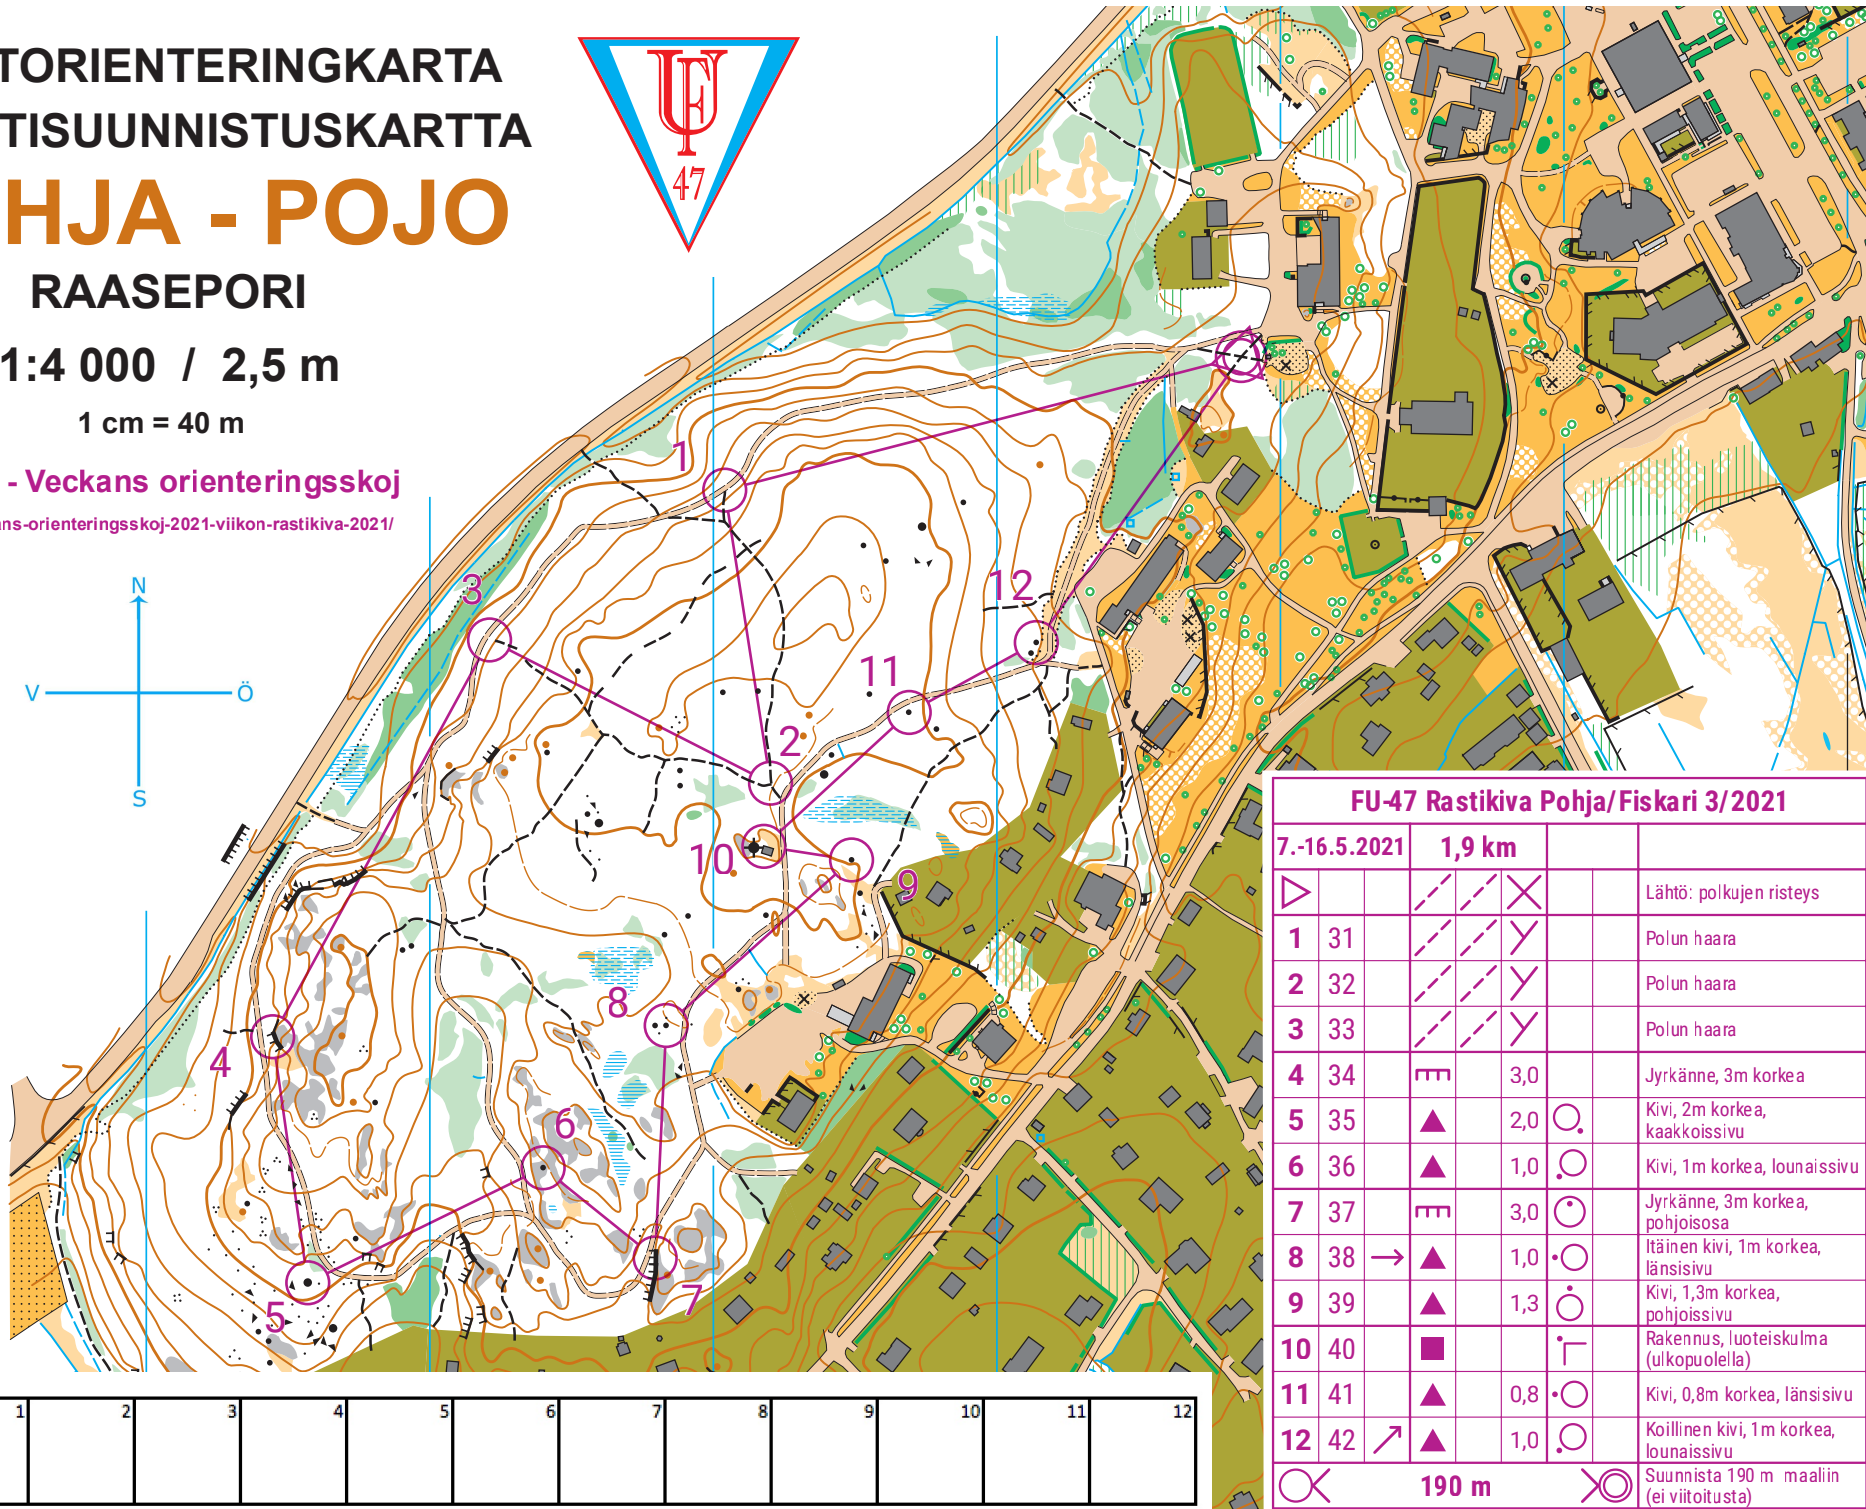

SPRINTORIENTERINGKARTA
SPRINTTISUUNNISTUSKARTTA

POHJA - POJO

RAASEPORI

1:4 000 / 2,5 m

1 cm = 40 m

Viikon rastikiva - Veckans orienteringskoj

<https://okraseborg.fi/veckans-orienteringskoj-2021-viikon-rastikiva-2021/>

FISKARS

FU-47 Rastikiva Pohja/Fiskari 3/2021

7.-16.5.2021		1,9 km			
					Lähtö: polkujen risteys
1	31				Polun haara
2	32				Polun haara
3	33				Polun haara
4	34		3,0		Jyrkänne, 3m korkea
5	35		2,0		Kivi, 2m korkea, kaakkoissivu
6	36		1,0		Kivi, 1m korkea, lounaissivu
7	37		3,0		Jyrkänne, 3m korkea, pohjoisosa
8	38		1,0		Itäinen kivi, 1m korkea, länsisivu
9	39		1,3		Kivi, 1,3m korkea, pohjoissivu
10	40				Rakennus, luoteiskulma (ulkopuolella)
11	41		0,8		Kivi, 0,8m korkea, länsisivu
12	42		1,0		Koillinen kivi, 1m korkea, lounaissivu
			190 m		Suunnista 190 m maaliin (ei viitoitusta)