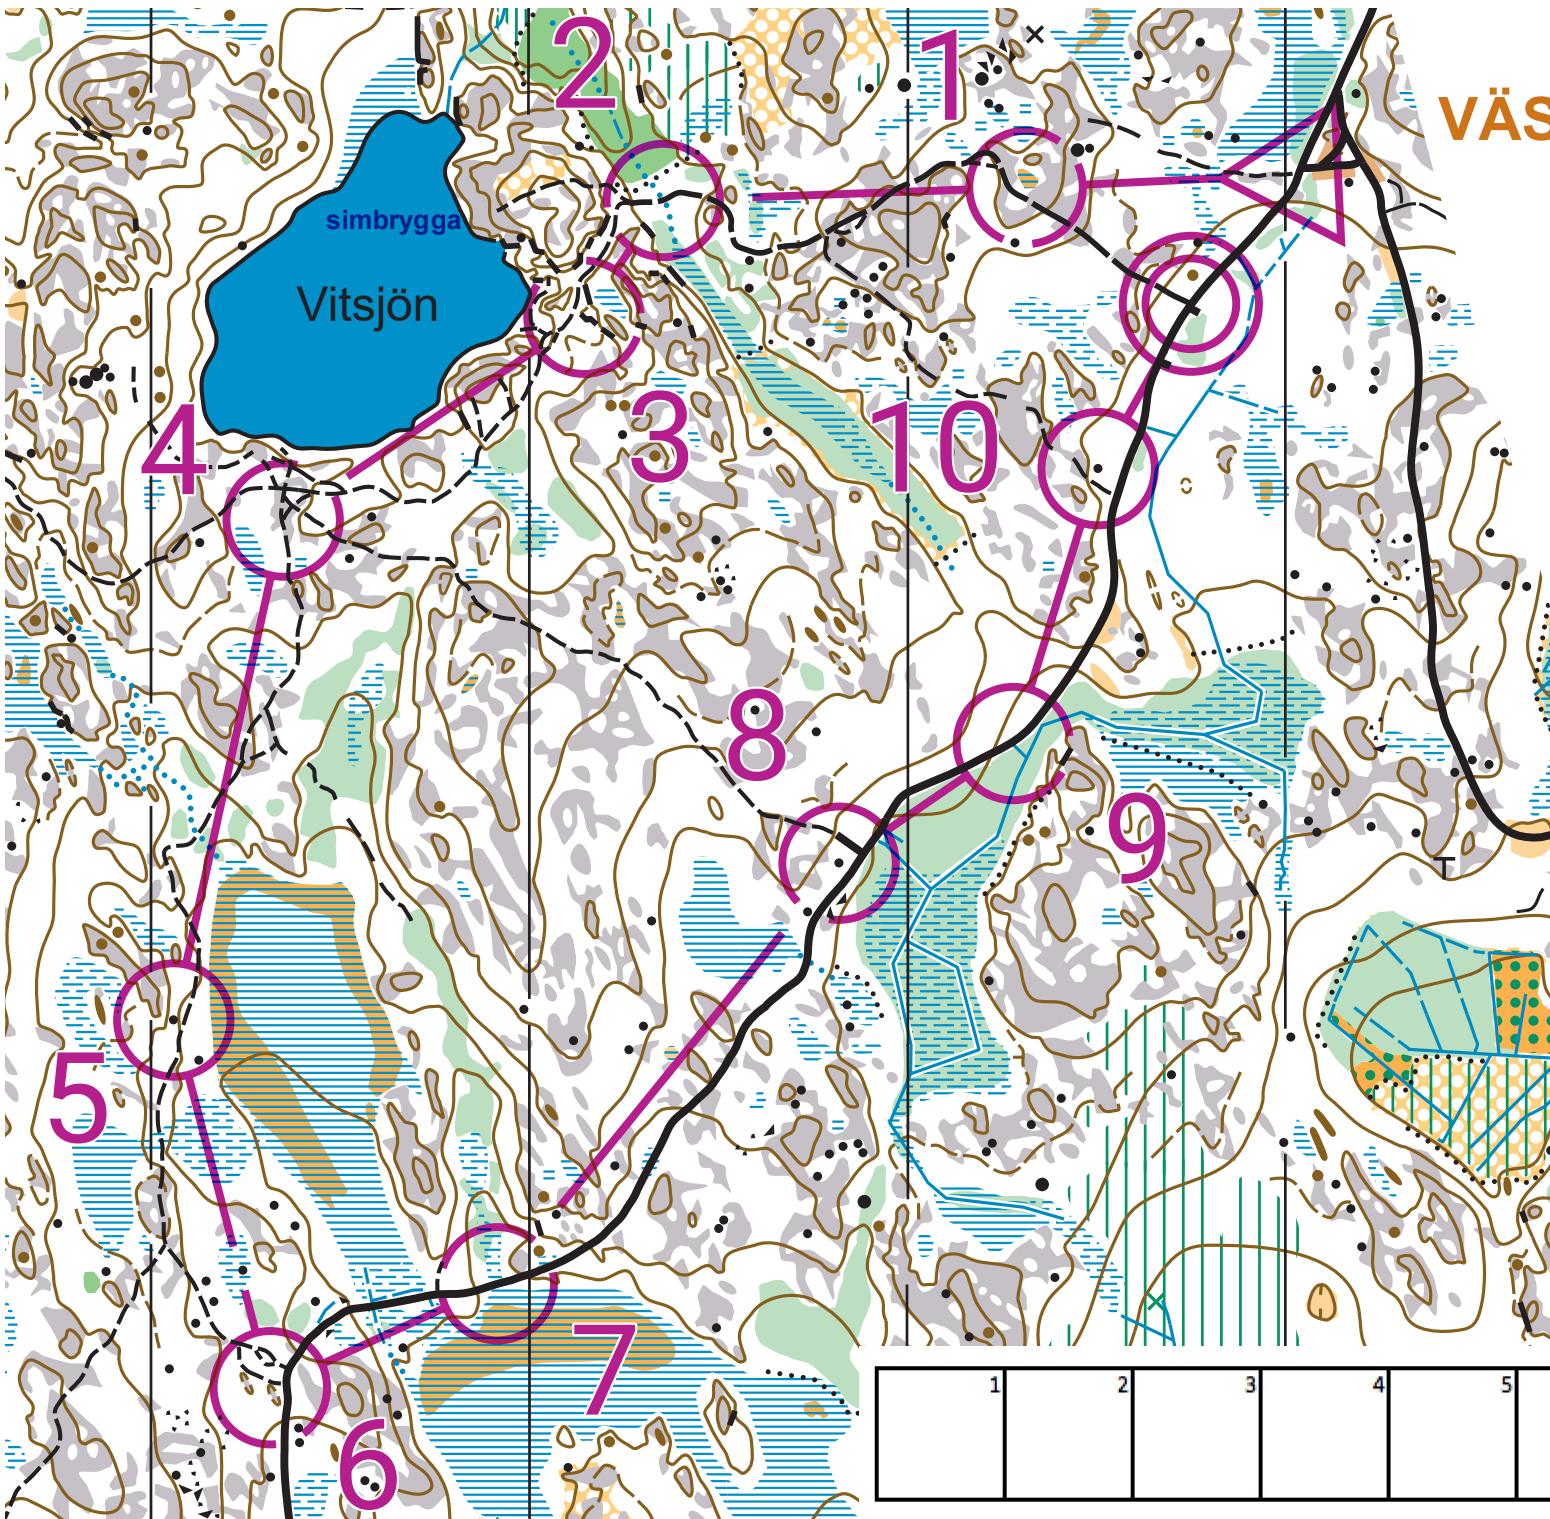

ORIENTERINGSKARTA VÄSTERBY TROLLSKOG

RASEBORG

1:5 000 / 2,5 m

1 cm = 50 m

Orienteringsskoj 5/2021 Ekenäs

10-19.5.2021		2,3 km			
					Start: väg korsar stig
1	22				Sankmarken, öppen, Sydvästra kanten
2	36				Stig korsar smal sankmark
3	46				Mellertsas branten, Nordvästra slutet
4	53				Sydvästra stigförgrening
5	55				Nordvästra stenen, Östra sidan
6	35				Sydöstra höjden, Nordvästra foten
7	79				Bro
8	62				Stenen, Sydöstra sidan
9	51				Väg/dike förgrening
10	56				Stenen, Östra sidan
		130 m			Ingen snitsel 130 m till mål