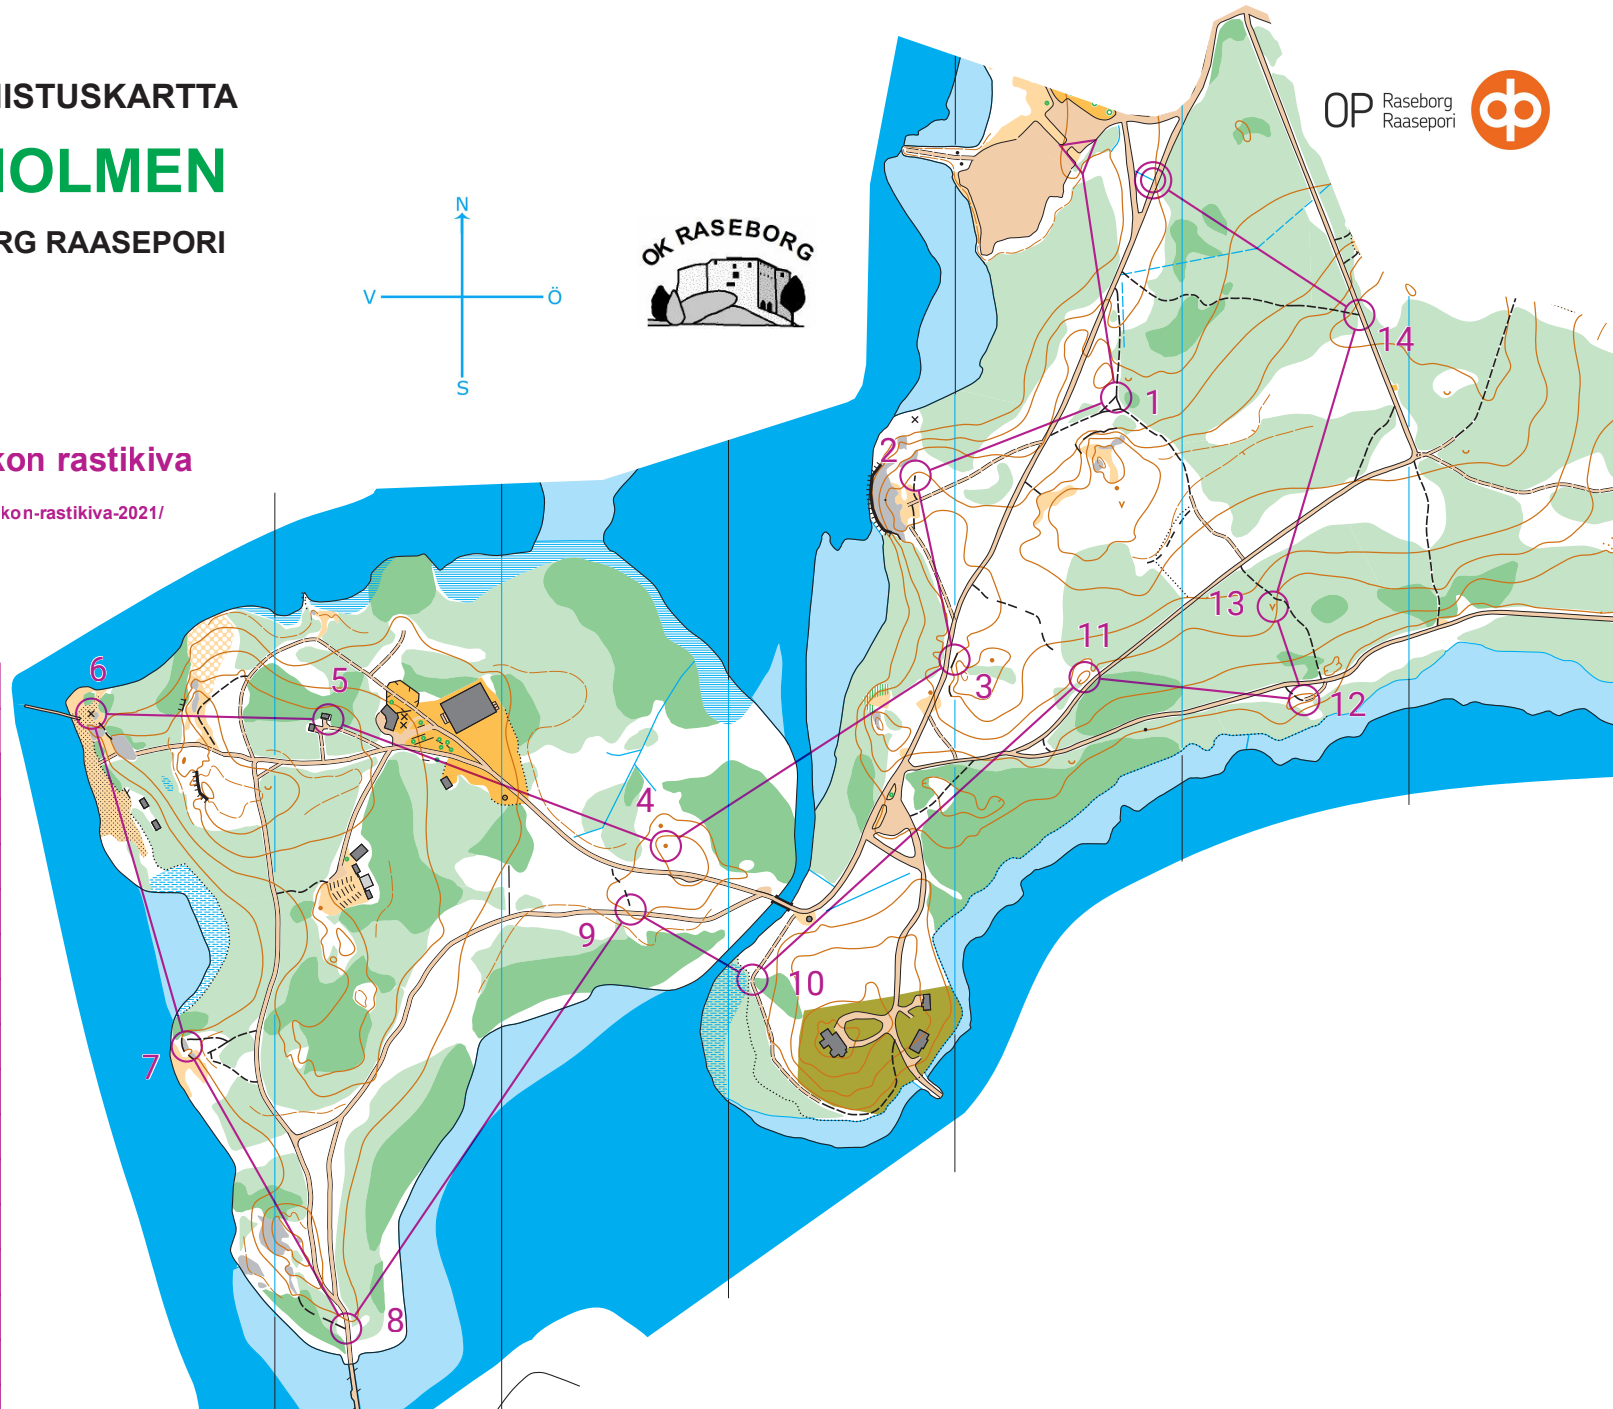

ORIENTERINGSKARTA SUUNNISTUSKARTTA

HAGEN - RAMSHOLMEN

EKENÄS TAMMISAARI - RASEBORG RAASEPORI

1:5000 / 2 m

1 cm = 50 m

Veckans orienteringskoj - Viikon rastikiva

<https://okraseborg.fi/veckans-orienteringskoj-2021-viikon-rastikiva-2021/>

Orienteringskoj 1/2021 Ekenäs

12-21.4.2021	2,8 km			
				Start: asfalt/grusyta, Södra hörnet (utsidan)
1	15			Norra stigförgrening
2	35			Stig, Norra slutet
3	53			Branten, foten
4	55			Sydöstra punkthöjden
5	36			Byggnaden, Sydöstra hörnet (utsidan)
6	62			Speciellt föremål
7	89			Nordvästra berg i dagen, uppe på
8	32			Väg/stig förgrening
9	51			Väg/stig förgrening
10	46			Stig, kröken
11	56			Gropen
12	63			Stig, kröken
13	61			Liten grävd grop
14	16			Väg/stig förgrening
	160 m			Ingen snitsel 160 m till mål