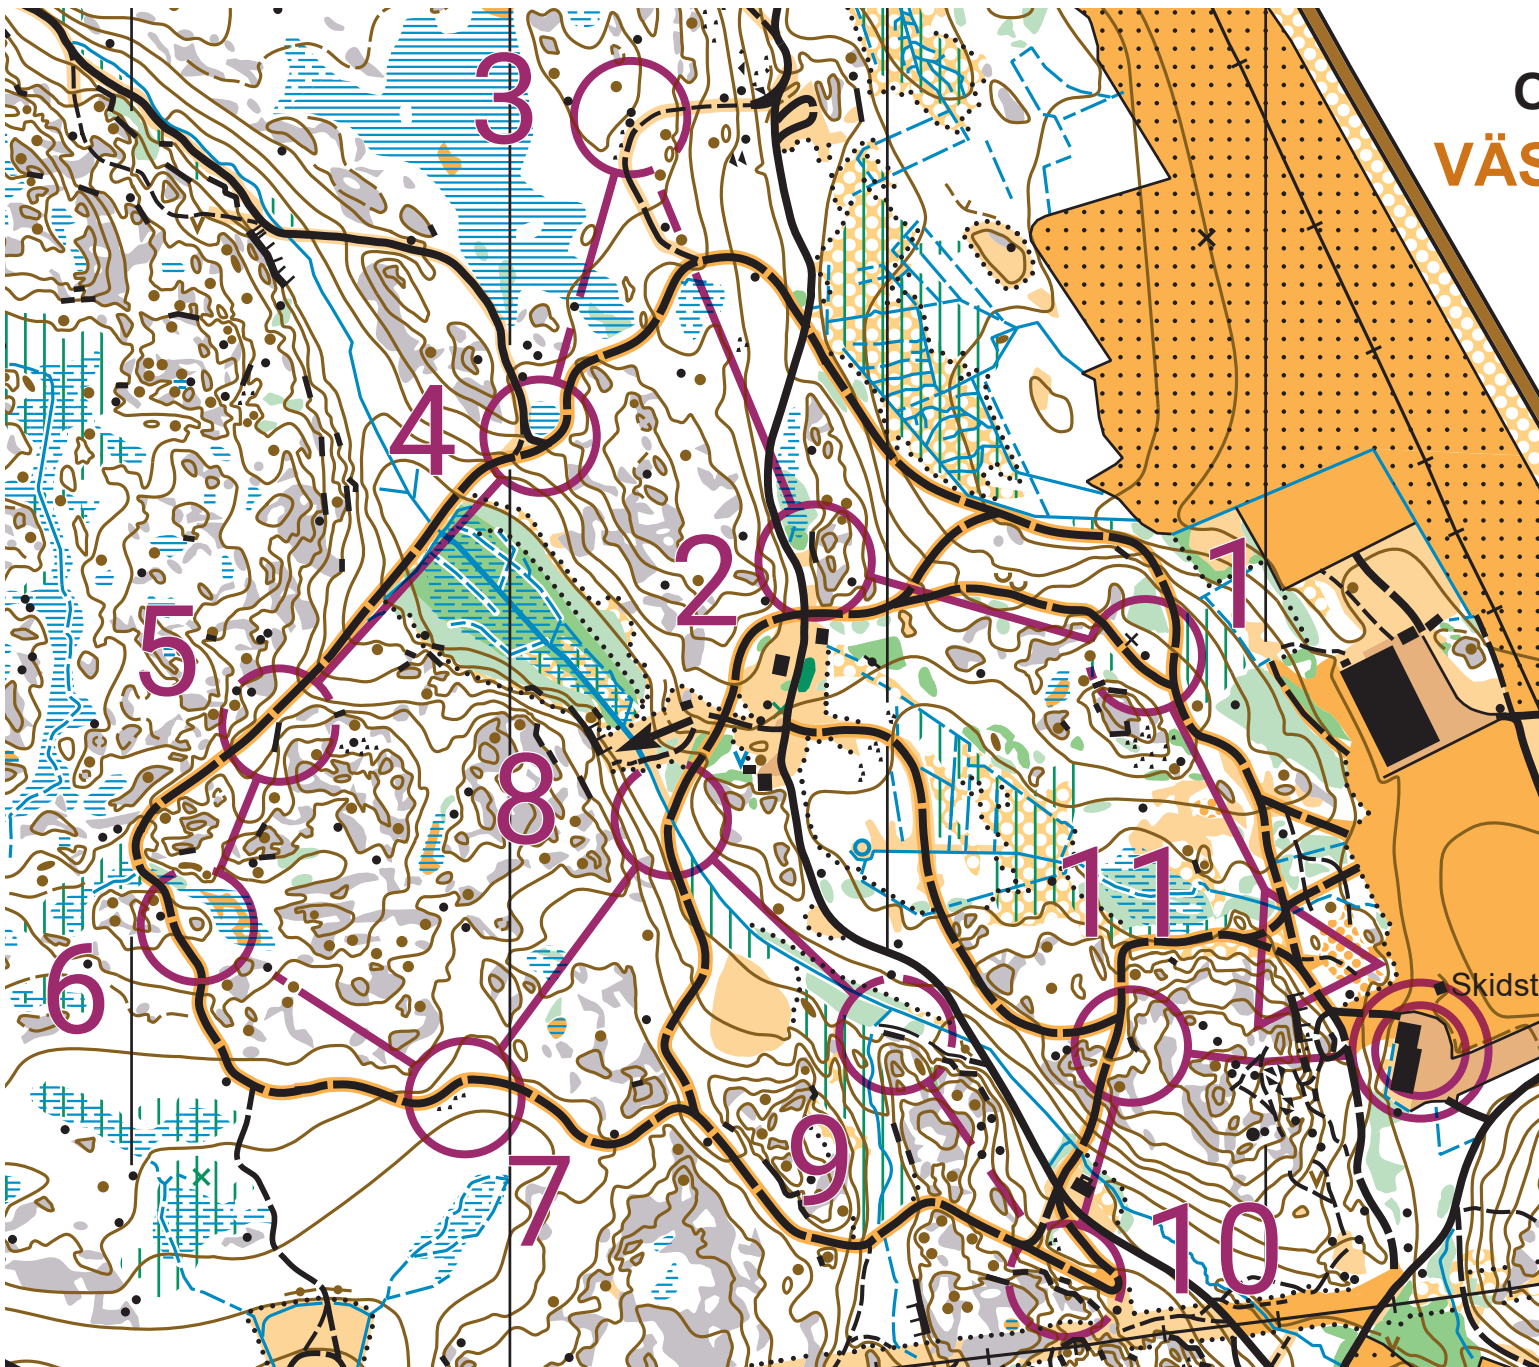

# ORIENTERINGSKARTA VÄSTERBY SKIDSTUGA

RASEBORG

1:5 000 / 2,5 m

1cm = 50 m

Veckans orienteringsskoj - Viikon rastikiva

<https://okraseborg.fi/veckans-orienteringsskoj-2021-viikon-rastikiva-2021/>

Ullmax

## Orienteringsskoj 4/2021 Ekenäs

3-12.5.2021		2,6 km		
				Start: stikorsning
1	24			Stenen, Sydvästra sidan
2	58			Branten, Södra slutet
3	27			Mellan stenarna
4	38			Sankmarken, Södra kanten
5	42			Branten, Nordöstra slutet
6	43			Höjden
7	47			Stensamlingen, Nordöstra delen
8	54			Stig korsar dike
9	75			Branten
10	78			Nedre branten
11	67			Branten
		190 m		Ingen snitsel 190 m till mål