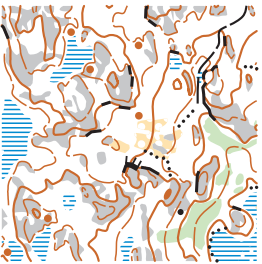

SM-pitkienmatkojen 2019 harjoituskartat

Kartta 1: Lillfors

Maastossa rasteja muttei rataa.
Tällä alueella ei metsästetä.

Kartta 2: Rövarberget

Maastossa kaksi rataa.
Tällä alueella ei metsästetä.

Kartta 3: Flacksjö–Kivijärvi

Maastossa kaksi rataa.

Kartta 4: Pitkälammii

Maastossa kaksi rataa.

Kartta 5: Ovanmalm

Maastossa kaksi rataa.

Kartta 6: Pyrkylännummi

Maastossa kaksi rataa.
Tämä maasto käytössä vasta
Prisma-rastien 30.5.2019 jälkeen.