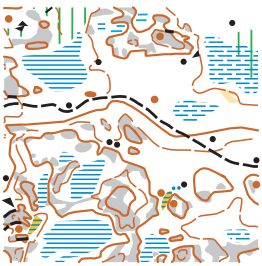

SM-pitkienmatkojen 2019 harjoituskartat

Kartta 1: Lillfors

Maastossa rasteja muttei rataa.
Tällä alueella ei metsästetä.

Kartta 2: Rövarberget

Maastossa kaksi rataa.
Tällä alueella ei metsästetä.

Kartta 3: Flacksjö–Kivijärvi

Maastossa kaksi rataa.

Kartta 4: Pitkälammii

Maastossa kaksi rataa.

Kartta 5: Ovanmalm

Maastossa kaksi rataa.

Kartta 6: Pyrkylännummi

Maastossa kaksi rataa.
Tämä maasto käytössä vasta
Prisma-rastien 30.5.2019 jälkeen.