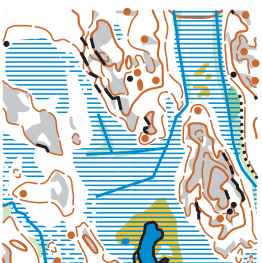

SM-pitkienmatkojen 2019 harjoituskartat

Kartta 1: Lillfors

Maastossa rasteja muttei rataa.
Tällä alueella ei metsästetä.

Kartta 2: Rövarberget

Maastossa kaksi rataa.
Tällä alueella ei metsästetä.

Kartta 3: Flacksjö–Kivijärvi

Maastossa kaksi rataa.

Kartta 4: Pitkälammii

Maastossa kaksi rataa.

Kartta 5: Ovanmalm

Maastossa kaksi rataa.

Kartta 6: Pyrkylännummi

Maastossa kaksi rataa.
Tämä maasto käytössä vasta
Prisma-rastien 30.5.2019 jälkeen.